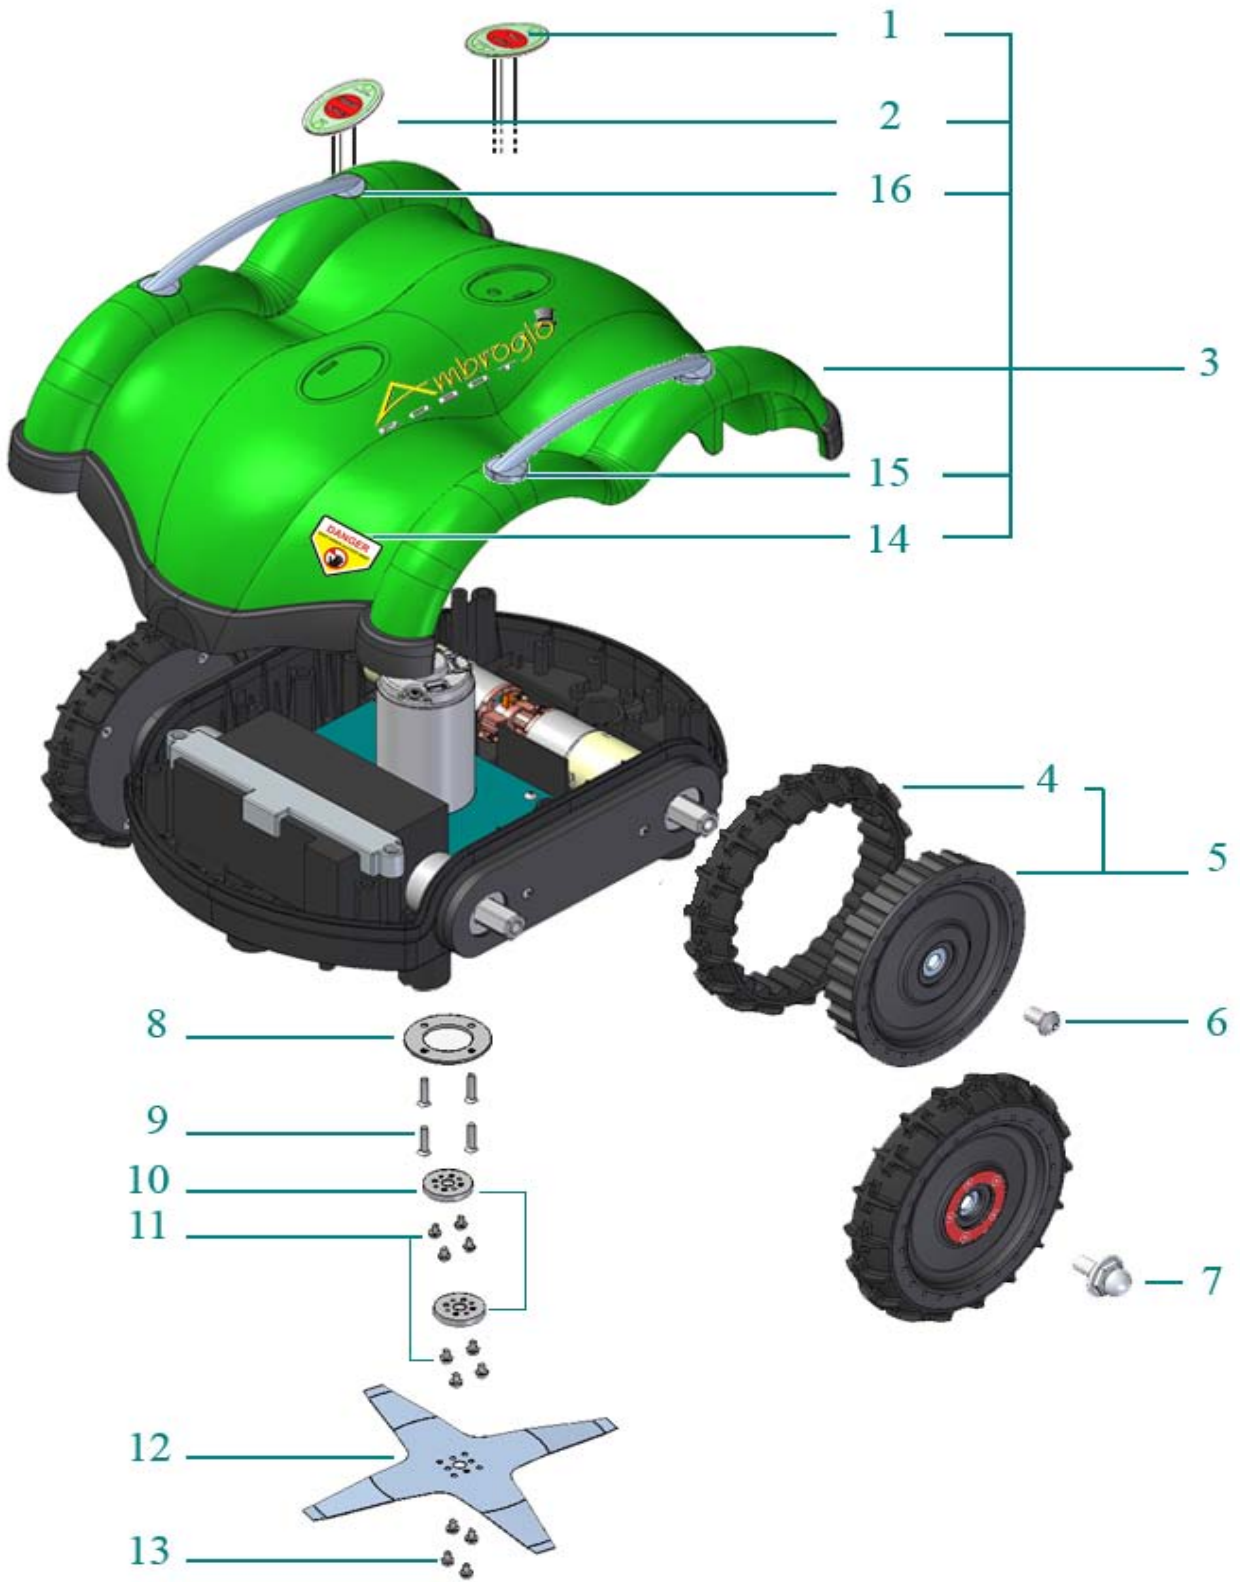

4

5

6

7

Tav.
Tab.
Taf.

01

0

Rif.	Code	Qty. Part.	Sigla	(IT) Descrizione * (GB) Description	Qty. Price
1	50_MM_L50EU	1		(EU) - Manuale d'uso - User's Manual	1
2	50_IMBALLO_MEU	1		(EU) - Imballo Robot - Robot Packaging	1
3	CS_C0109	1	200 Gr	Grasso - Grease	1
4	AMBR3000RN	1		Kit Ricarica - Kit for Charging	1
5	AMBEL003MWL	1	29.3V Lithium	Caricabatteria - Battery Charger	1
6	AMBCAALRE	1		Cavo Alimentazione - Supply Cable	1
7	50_D0018_00	1	25Cm - Star	Lama Piegata - Bent Blade	1

Tav.	02	0
Tab.		
Taf.		

Rif.	Code	Qty. Part.	Sigla	(IT) Descrizione * (GB) Description	Qty. Price
1	50_D0002_00	1		Tasto Start/Pause - Start/Pause Key	1
2	50_D0001_00	1		Tasto On/Off - On/Off Key	1
3	50_A0014_00	1		Gruppo Calotta - Cap Set	1
4	50_D0037	4		Copertone - Tire	1
5	50_A0009_00	4		Ruota - Rear	1
6	VTB1016X	2		Vite - Screw	10
7	50_D0017_00	2		Pomelli Ricarica - Charging Bolt	1
8	50_D0016_00	1		Supporto Motore - Motor Support	1
9	VMSPX5012	4	ISO 7046 M5X12	Vite - Screw	100
10	50_D0019_00	1		Distanziale - Spacer	1
11	BMET408RR	4		Vite - Screw	100
12	50_D0018_00	1	25Cm - Star	Lama Piegata - Bent Blade	1
13	BMET408RR	4		Vite - Screw	100
14	50_A0013_00	4		- Adhesive	1
15	50_D0045_00	1		Maniglia - Lifting handle	1
16	50_D0045_00	1		Maniglia - Lifting handle	1