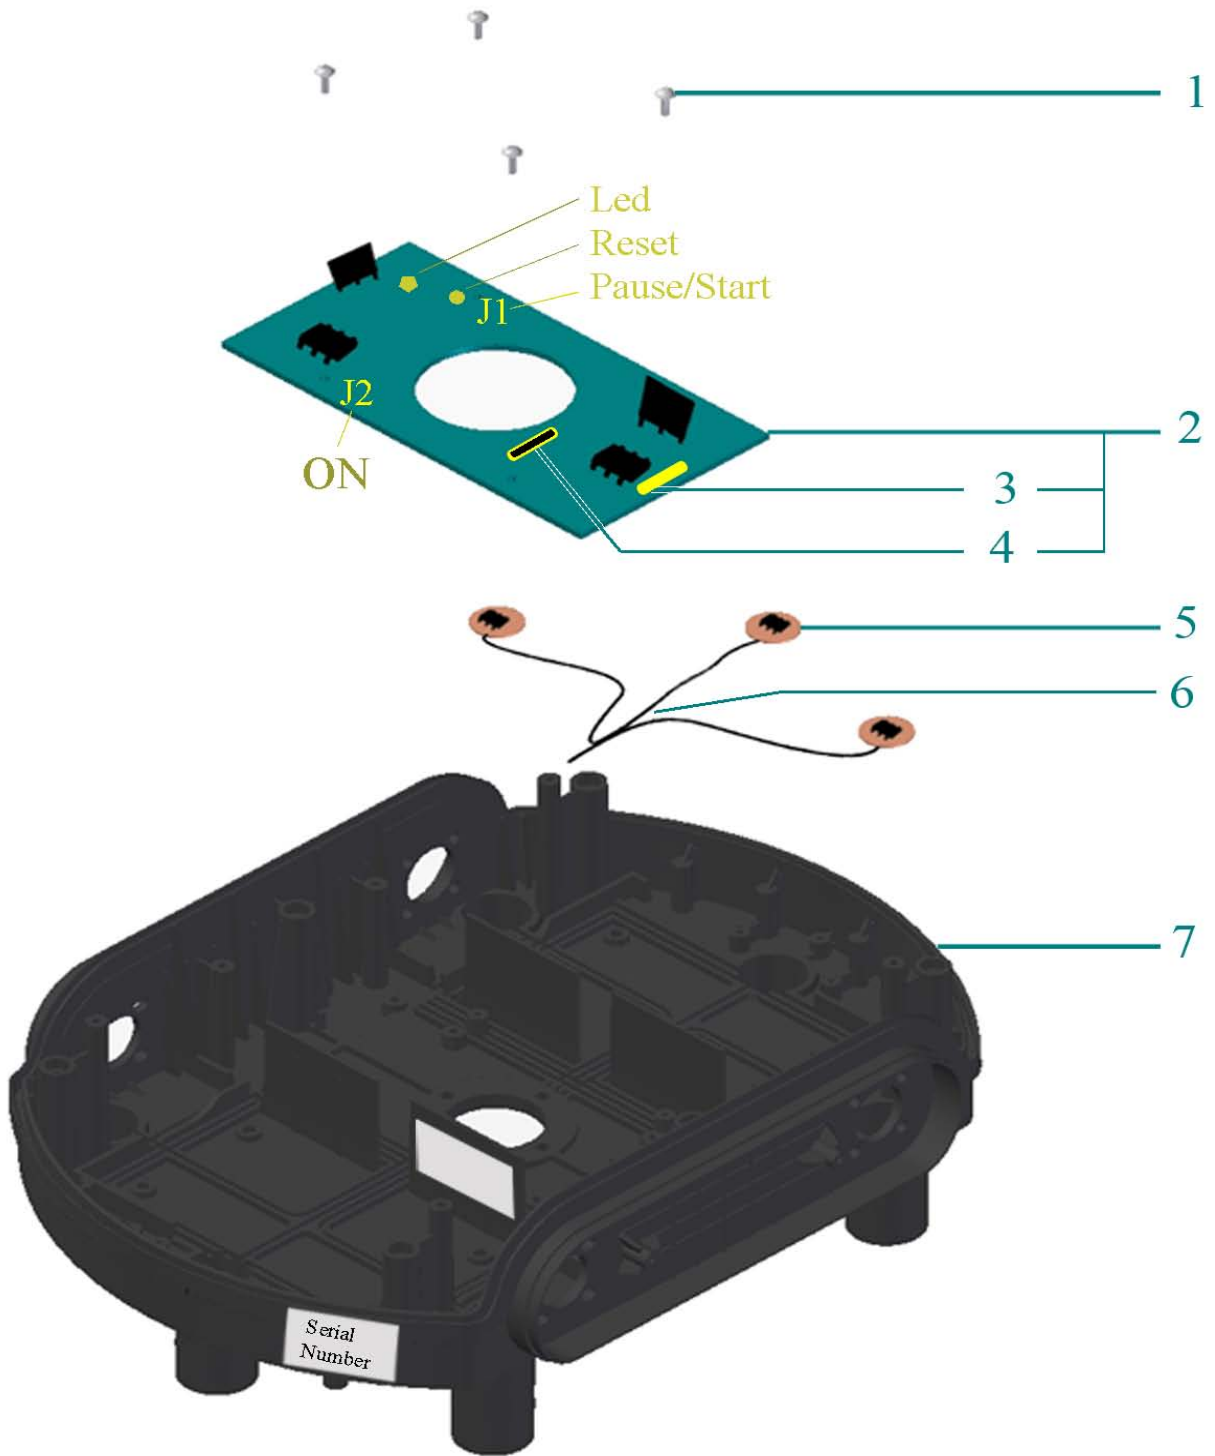

Tav.	02	0
Tab.		
Taf.		

Rif.	Code	Qty. Part.	Sigla	(IT) Descrizione * (GB) Description	Qty. Price
1	50_D0002_00	1		Tasto Start/Pause - Start/Pause Key	1
2	50_D0001_00	1		Tasto On/Off - On/Off Key	1
3	50_A0014_00	1		Gruppo Calotta - Cap Set	1
4	50_D0037	4		Copertone - Tire	1
5	50_A0009_00	4		Ruota - Rear	1
6	VTB1016X	2		Vite - Screw	10
7	50_D0017_00	2		Pomelli Ricarica - Charging Bolt	1
8	50_D0016_00	1		Supporto Motore - Motor Support	1
9	VMSPX5012	4	ISO 7046 M5X12	Vite - Screw	100
10	50_D0019_00	1		Distanziale - Spacer	1
11	BMET408RR	4		Vite - Screw	100
12	50_D0018_00	1	25Cm - Star	Lama Piegata - Bent Blade	1
13	BMET408RR	4		Vite - Screw	100
14	50_A0013_00	4		- Adhesive	1
15	50_D0045_00	1		Maniglia - Lifting handle	1
16	50_D0045_00	1		Maniglia - Lifting handle	1

Tav.
Tab.
Taf.

03

0

Rif.	Code	Qty. Part.	Sigla	(IT) Descrizione * (GB) Description	Qty. Price
1	CS_C0009/F	1	24V-25-3000	Motore di Taglio - Cutting Motor	1
2	CS_C0121_01	1		(FS) - Spazzole - Brush	1
3	50_A0005_00	2		Motoriduttore - Motor Reducer	1
4	300_C0300	4	10x5x5	Spazzola - Brush	1
5	50_A0002_00	2		(EU) - Perno Ruota Libero - Free wheel pin	1
6	CS_C0106/2	1	Lithium (25.2V 6.9A)	(Type A) - Batteria - Battery	1
7	50_C0009_00	1		Guarnizione - Gasket	1
8	50_D0003_00	4		Piastra - Plate	1
9	VM50SPX5022	16	M5Ts	Vite - Screw	100
10	50_D0004_00	4		Puleggia - Pulley	1
11	50_C0001_00	2		Cinghia - Belt	1
12	50_D0005_00	4		Rondella - Washer	10
13	50_C0002_00	4		Oring - Oring	10
14	50_D0027_00	2		Carter - Carter	1
15	PLC4010TX	4	10.9 M4x10	Vite - Screw	100
16	50_D0041_00	1		Fissaggio Batteria - Battery Clamp	1
17	PLC4010TX	2		Vite - Screw	100