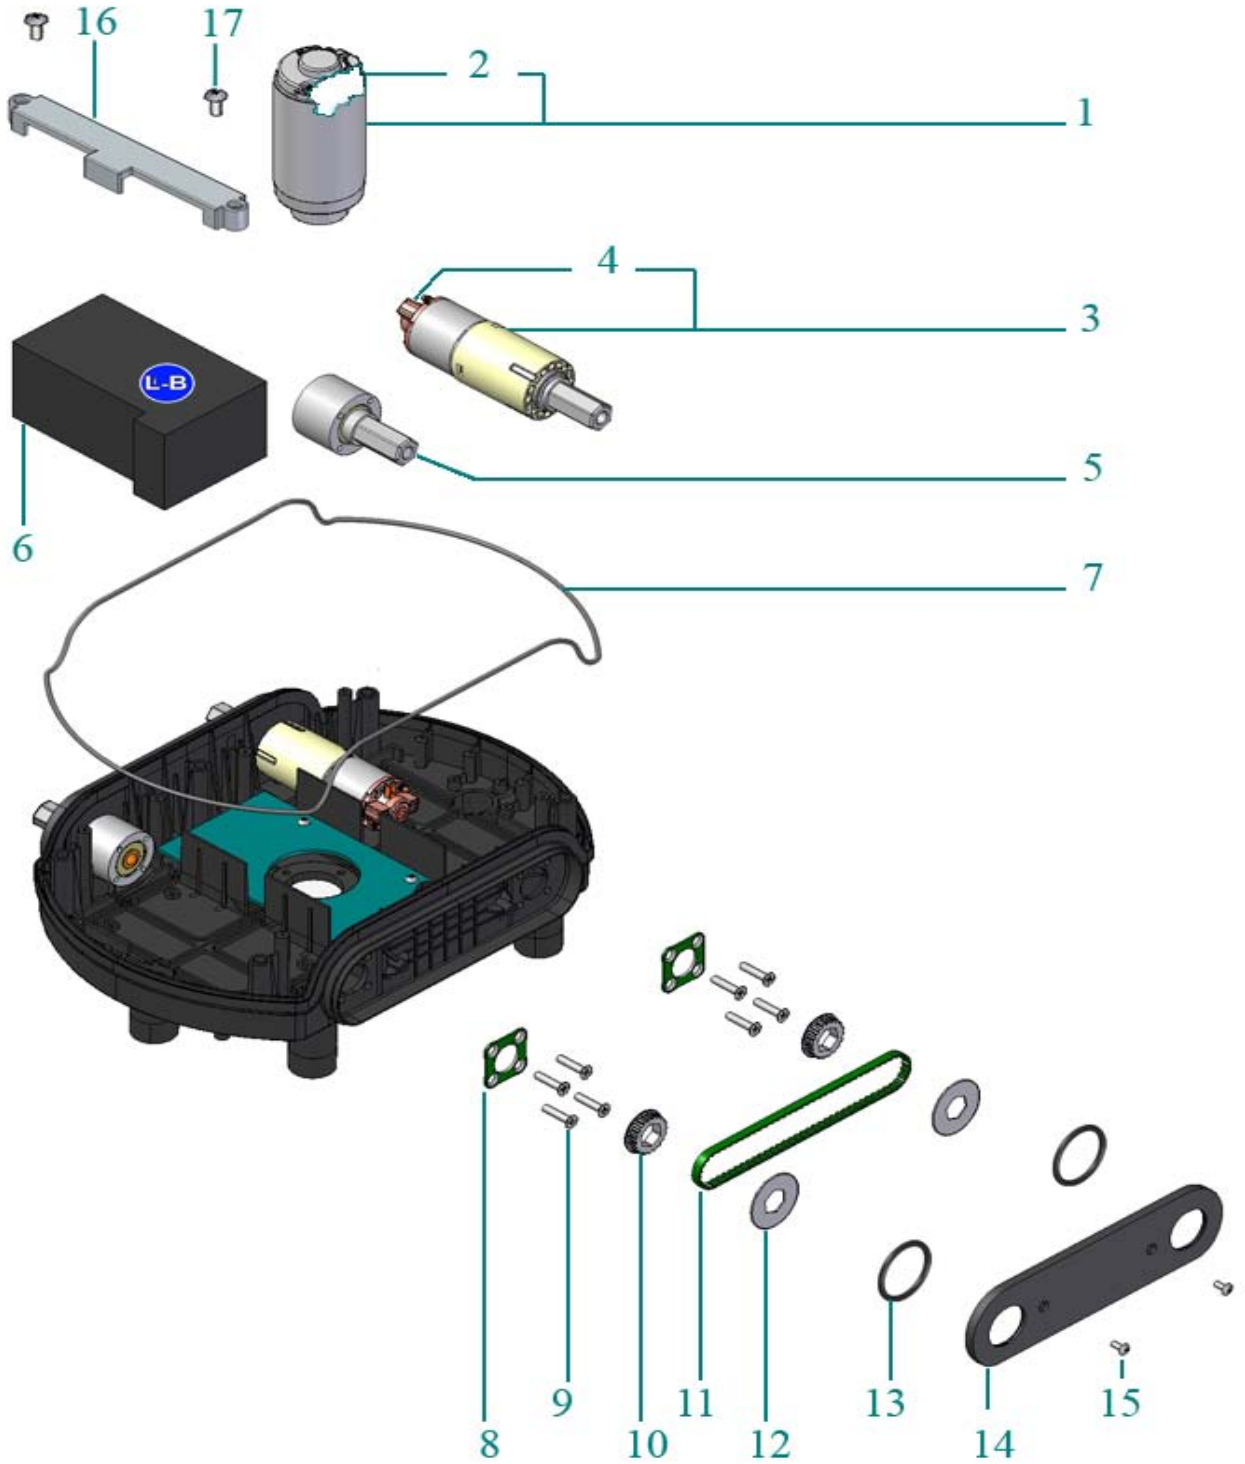

Tav.	02	0
Tab.		
Taf.		

Rif.	Code	Qty. Part.	Sigla	(IT) Descrizione * (GB) Description	Qty. Price
1	50_D0002_00	1		Tasto Start/Pause - Start/Pause Key	1
2	50_D0001_00	1		Tasto On/Off - On/Off Key	1
3	50_A0014_00	1		Gruppo Calotta - Cap Set	1
4	50_D0037	4		Copertone - Tire	1
5	50_A0009_00	4		Ruota - Rear	1
6	VTB1016X	2		Vite - Screw	10
7	50_D0017_00	2		Pomelli Ricarica - Charging Bolt	1
8	50_D0016_00	1		Supporto Motore - Motor Support	1
9	VMSPX5012	4	ISO 7046 M5X12	Vite - Screw	100
10	50_D0019_00	1		Distanziale - Spacer	1
11	BMET408RR	4		Vite - Screw	100
12	50_D0018_00	1	25Cm - Star	Lama Piegata - Bent Blade	1
13	BMET408RR	4		Vite - Screw	100
14	50_A0013_00	4		- Adhesive	1
15	50_D0045_00	1		Maniglia - Lifting handle	1
16	50_D0045_00	1		Maniglia - Lifting handle	1

Tav.
Tab.
Taf.

03

0

Rif.	Code	Qty. Part.	Sigla	(IT) Descrizione * (GB) Description	Qty. Price
1	CS_C0009/F	1	24V-25-3000	Motore di Taglio - Cutting Motor	1
2	CS_C0121_01	1		(FS) - Spazzole - Brush	1
3	50_A0005_00	2		Motoriduttore - Motor Reducer	1
4	300_C0300	4	10x5x5	Spazzola - Brush	1
5	50_A0002_00	2		(EU) - Perno Ruota Libero - Free wheel pin	1
6	CS_C0106/2	1	Lithium (25.2V 6.9A)	(Type A) - Batteria - Battery	1
7	50_C0009_00	1		Guarnizione - Gasket	1
8	50_D0003_00	4		Piastra - Plate	1
9	VM50SPX5022	16	M5Ts	Vite - Screw	100
10	50_D0004_00	4		Puleggia - Pulley	1
11	50_C0001_00	2		Cinghia - Belt	1
12	50_D0005_00	4		Rondella - Washer	10
13	50_C0002_00	4		Oring - Oring	10
14	50_D0027_00	2		Carter - Carter	1
15	PLC4010TX	4	10.9 M4x10	Vite - Screw	100
16	50_D0041_00	1		Fissaggio Batteria - Battery Clamp	1
17	PLC4010TX	2		Vite - Screw	100