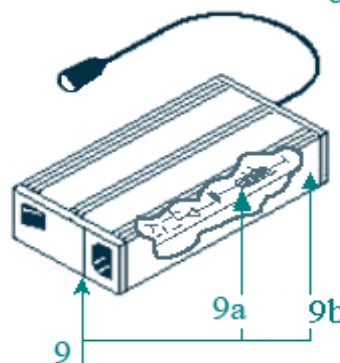

Tav. Tab. Taf.	01	0	

Rif.	Code	Qty. Part.	Sigla	(IT) Descrizione * (GB) Description	Qty. Price
1	AMBCHFEFI_1	100	(100 Pz)	Chiodo - Nail	100
1	AMBCHFEFI	200	(200 Pz)	Chiodo - Nail	200
2	CS_E0002_1	1	MT 100 - 1x1.5 - Ø 3.4	Cavo - Cable	1
2	CS_E0002	1	MT 150 - 1x1.5 - Ø 3.4	Cavo - Cable	1
2	CS_E0002_2	1	MT 200 - 1x1.5 - Ø 3.4	Cavo - Cable	1
2	CS_E0002_3	1	MT 300 - 1x1.5 - Ø 3.4	Cavo - Cable	1
2	CS_E0002_10	1	MT 1000 - 1x1.5 - Ø 3.4	Cavo - Cable	1
3	300_MM_L300	1		Manuale d'uso - User's Manual	1
4	300_D0042_02	1	4KF Ø35 Cm	Lama piana a 4 Punte - 4 knives flate blade	1
4	300_D0070_00	1	4KB Ø35 Cm (USA)	Lama piegata a 4 Punte - 4 knives bent blade	1
5	200Z05300A	1	8KF Ø29 Cm	Lama piana a 8 Punte - 8 knives flate blade	1
6	AMBCAALRE	1		Cavo Alimentazione - Supply Cable	1
7	AMBR3000RN	1		Kit Ricarica Invernale - Kit for Winter Garaging	1
8	200Z03300A	1	V10 Sinus	Trasmittitore Sinusoidale - Sinusoidal Transmitter	1
8	200Z03500A	1	V10 Sinus	Scheda Trasmittitore - Transmitter Board	1
9	AMBEL003MWL	1	29.3V Lithium	Caricabatteria - Battery Charger	1
9a	AMBEL003SC	1	29.3V Lithium	Scheda Interna - Internal Board	1
10	AMBEL003VE	1		Ventola - Fan	1
11	AMBEL00348MW	1		Potenziamento Perimetro - Border Powered	1
12	CS_C0102_R	1		Cerca Interruzioni - Interruption detector	1
13	AMBCAPROG	1		Cavo Programmazione - Programming Cable	1
14	AMBCAAREP	1		Cavo Areport - Areport Cable	1
15	300_IMBALLO_M	1		Imballo Robot - Robot Packaging	1
15	300_IMBALLO_E	1		Imballo Esterno - External Packaging	1
16	CS_C0109	1	200 Gr	Grasso - Grease	1
17	CS_C0111	1		Nastro Agglomerante - Tape	1
18	CS_E0026	1		Adattatore programm. - Programmer adaptor	1

Consegna in 45 giorni dall'ordine

Delivery Time 45 days from order date