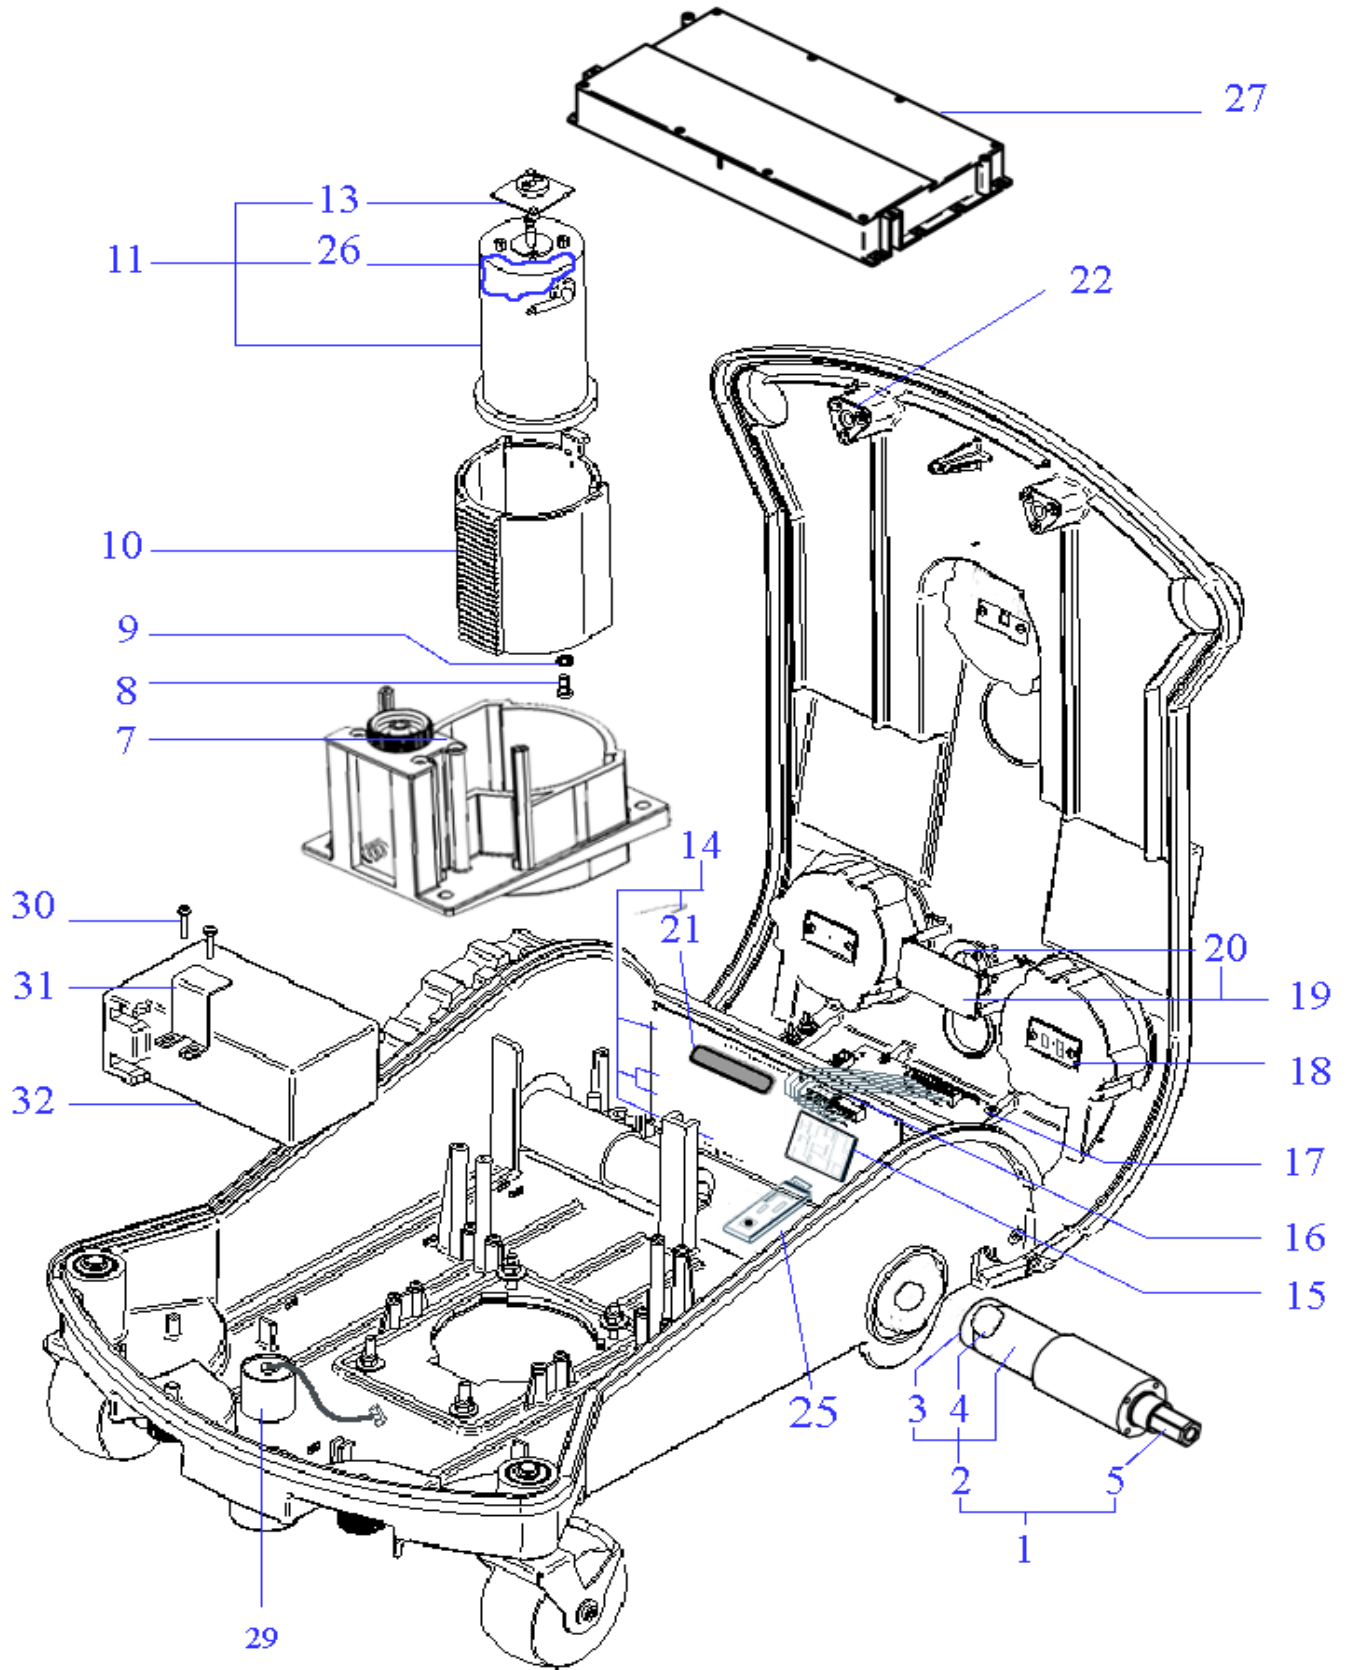

Tav. Tab. Taf.	04	0	

Rif.	Code	Qty. Part.	Sigla	(IT) Descrizione * (GB) Description	Qty. Price
1	321_A0106_BB	2	P42 Brushless	Motoriduttore - Motor Reducer	1
1	321_A0106_00	2	P42	Motoriduttore - Motor Reducer	1
2	CS-C0126-00	2		Motore + Encoder - Motor with Encoder	1
3	.	2		Encoder - Encoder	1
4	300_C0300	4	10x5x5	Spazzola - Brush	1
5	CS_D0191_00	2		Esagono - Hexagon	1
7	400Z07800A	1		Supporto - Support	1
8	A850573	4		Vite - Screw	100
9	A850574	4		Vite - Screw	100
10	400Z05200A	1		Supporto Motore - Motor support	1
11	300_A0001_01	1	Fise	(FS) - Motore di Taglio - Group Cutting Motor	1
11	CS_C0009_212	1	Brushless	(Brushless) - Motore di Taglio - Group Cutting Motor	1
13	CS_D0122_01	1	Fise	(FS) - Encoder Lama - Blade encoder	1
14	AM2000-09-3B	1	Basic	Scheda Madre - Mother Board	1
14	AM2000-09-3L	1	Elite	Scheda Madre - Mother Board	1
14-A	A210517	1	F4 - 250V 500mAD	Kit Fusibili - Fuse Kit	10
14-B	A210540	1	F1 - 32V 1A	Kit Fusibili - Fuse Kit	10
14-C	A210543	1	F2 F3 - 32V 30A	Kit Fusibili - Fuse Kit	10
15	CS_C0102_SA	1	Channel "A"	(A Channel) - Ricevitore - Receiver	1
15	CS_C0102_SB	1	Channel "B"	(B Channel) - Ricevitore - Receiver	1
15	CS_C0102_SC	1	Channel "C"	(B Channel) - Ricevitore - Receiver	1
16	CB01_D16_V1	1		CPU-Display - Cabling Cpu-Display Board	1
16	CB02_D16_V1	1		CPU-Aux Display - Cabling CPU-Aux Display	1
17	200Z04600A	1	Only V'10	Display - Display	1
18	CS_E0031_A	2	30Cm	Scheda Sensore Urto - Bump Board	1
18	CS_E0031_B	1	60Cm	Scheda Sensore Urto - Bump Board	1
19	CS_E0028_2	1	Only V'10 L300	Sistema di Allarme - Alarm Device	1
20	300_C0002_00	1		Buzzer - Buzzer	1
21	C00198	1		Kit Dissipatore - Heat-sink Kit	1
22	300_A0038_00	2		Supporto - Support	1
25	CS_E0027	1		Ricevitore Bluetooth - Bluetooth Receiver	1
26	CS_C0121_01	1	Fise	(FS) - Kit Spazzole e Portaspazzole - Brush & Brush housing	1
27	CS_C0114	1	Lithium (25.2V 13.8A)	(Type B) - Batteria - Battery	1
27	CS_C0114/2	1	Lithium (25.2V 13.8A)	(Type A) - Batteria - Battery	1
29	CS_C0004_L	1		Bobina - Coil	1
30	A850199	8		Vite - Screw	100
31	300_D0036_00	2		StaffaBatteria - Battery Bracket	1
32	CS_C0106/1	2	Lithium (25.2V 6.9A)	(Type B) - Batteria - Battery	1
32	CS_C0106/2	2	Lithium (25.2V 6.9A)	(Type A) - Batteria - Battery	1

Per favore ricorda - Please remember
Robot in versione V'09 - Robot version V'09

AM2000-08-3B	0	Basic	Scheda Madre - Mother Board
200Z04500A_A	0	Only V'09	Display - Display
CS_E0028_01	0	Only V'09	Sistema di Allarme - Alarm Device