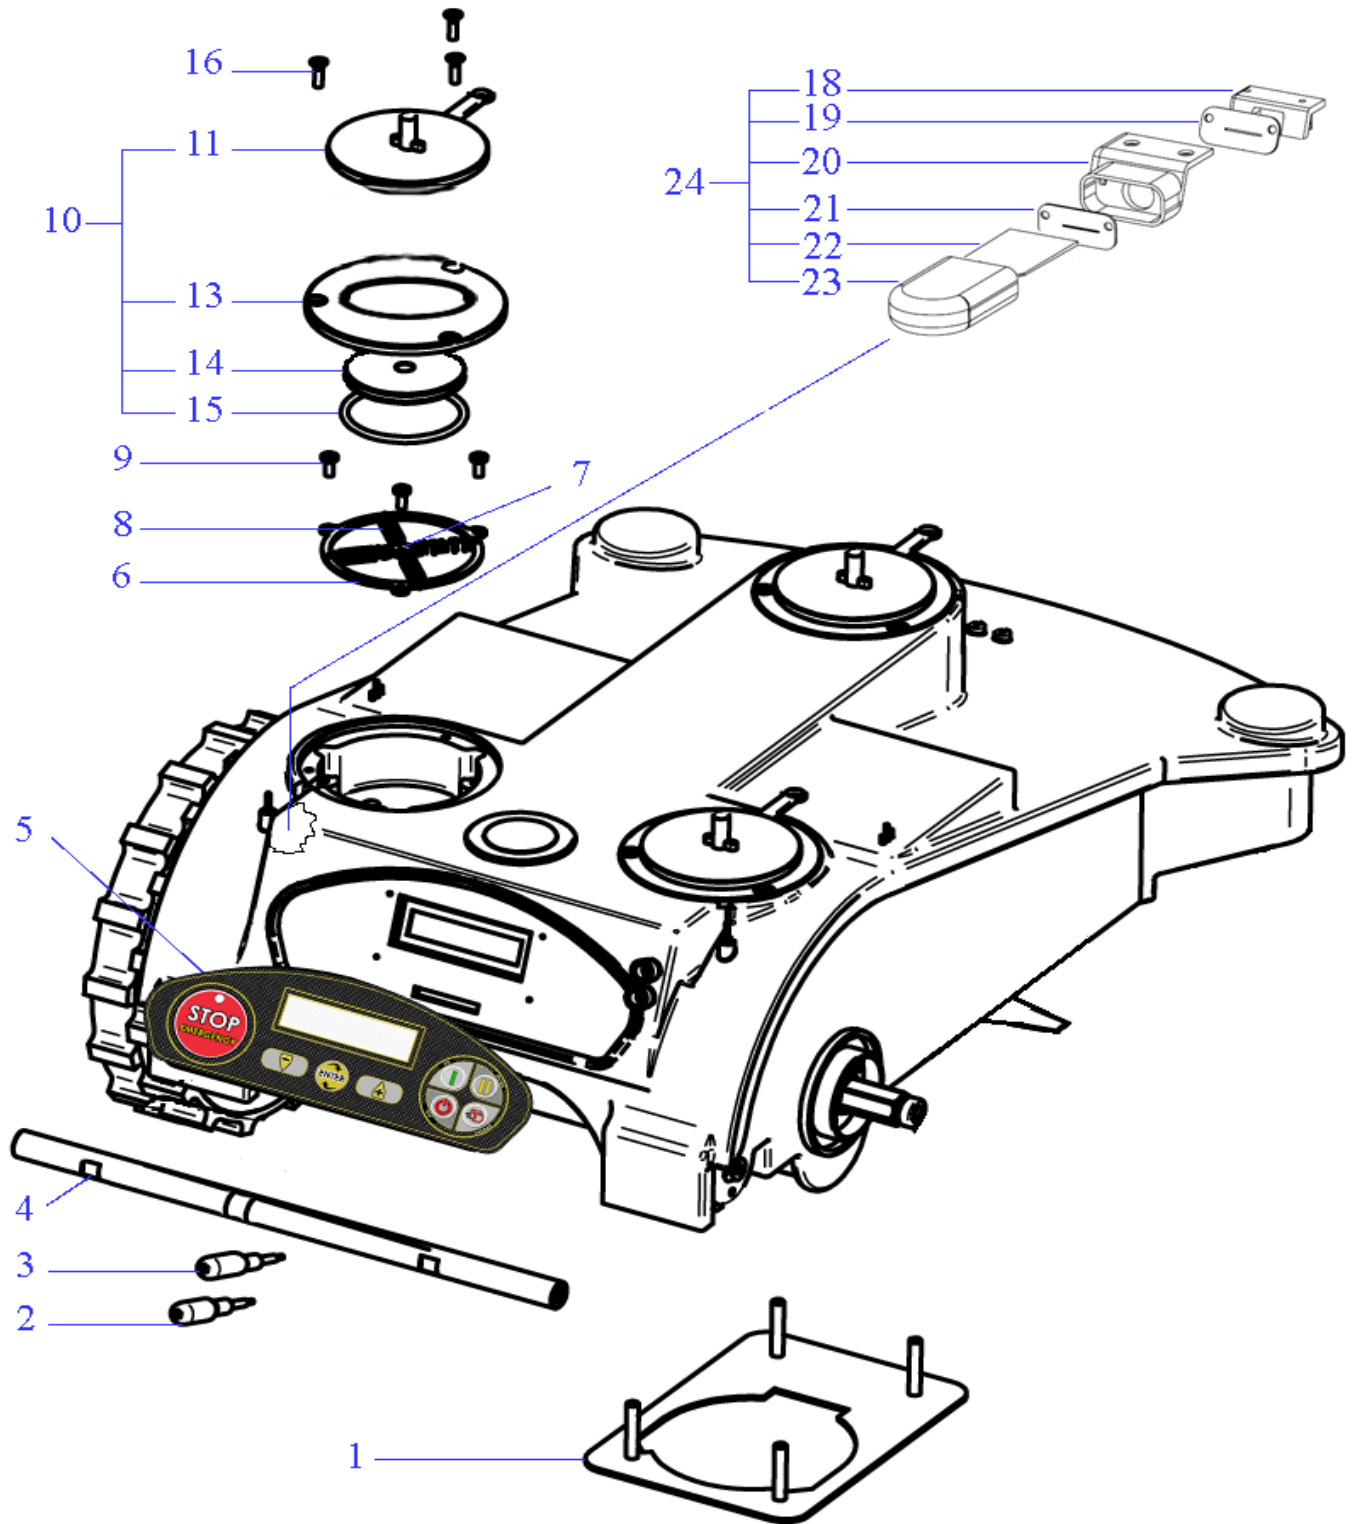

Consegna in 45 giorni dall'ordine

Delivery Time 45 days from order date

Tav. **02**
 Tab. **0**
 Taf.

Rif.	Code	Qty. Part.	Sigla	(IT) Descrizione * (GB) Description	Qty. Price
1	300Z05900A	1	Only V'10	Gruppo Ruota Destra - Right Wheel Group	1
1	300Z06000A	1	Only V'10	Gruppo Ruota Sinistra - Left Wheel Group	1
2	300Z02200A	2		Ruota Anteriore - Front Wheel	1
3	300Z05400A	1		Albero Destro - Right Shaft	1
3	300Z05600A	1		Albero Sinistro - Left Shaft	1
4	C00119	4	W6001-2RS1	Cuscinetto Ruota - Wheel Bearing	1
5	C00121	2	OR 2125 ISO 3601	Oring - Oring	8
6	C00124	2		Anello - Ring	8
7	300Z02500A	2	PTFE	Anello - Ring	8
8	C00360	2		Rodella Dentata - Toothed Washer	8
9	C00361	2		Rodella - Washer	8
10	C00359	2		Vite - Screw	8
11	CS_A0005_D	2		Guarnizione - Gasket	1
12	300_A0058_00	2		Vite - Screw	1
13	300Z05700A	2	Only V'10	Ruota Posteriore - Rear Wheel	1
14	300Z05800A	2	Only V'10	Copertone - Tire	1
15	VCW50625	2	VC-W 50X62X5	Oring - Oring	1
16	A850544	8		Vite - Screw	100
17	300_D0037_01	2		Supporto Ruota - Wheel support	1
18	A850550	4		Vite - Screw	100
19	C00163	2		Tappo - Cup	10
20	300Z00100A	1		Campana - Bell	1
21	300Z00200A	1		Supporto Campana - Bell Support	1
22	A850460	4		Vite - Screw	100
23	300_D0042_02	1	35.5Cm - Star	Lama Piana - Flat Blade	1
23	300_D0070_00	1	35.5Cm - Star	Lama Piegata - Bent Blade	1
24	300_SCOCCA_10B	1	Basic	Gruppo Calotta - Cap Set	1
24	300_SCOCCA_10L	1	Elite	Gruppo Calotta - Cap Set	1
25	300_ADES_BA	1	Basic	Kit Adesivi - Adhesive Labels Kit	1
25	300_ADES_EL	1	Elite	Kit Adesivi - Adhesive Labels Kit	1
26	300Z07600A	1		Paraurti - Bumper	1
27	025_A0073	3		Vite - Screw	1
28	025_D0080	3		Guarnizione - Gasket	10