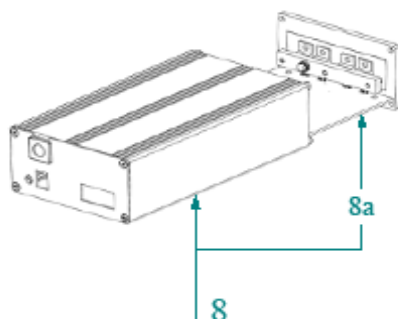

Tav. Tab. Taf.	01	0	

Rif.	Code	Qty. Part.	Sigla	(IT) Descrizione * (GB) Description	Qty. Price
1	AMBCHFEFI_1	100	(100 Pz)	Chiodo - Nail	100
1	AMBCHFEFI	200	(200 Pz)	Chiodo - Nail	200
2	CS_E0002_1	1	MT 100 - 1x1.5 - Ø 3.4	Cavo - Cable	1
2	CS_E0002	1	MT 150 - 1x1.5 - Ø 3.4	Cavo - Cable	1
2	CS_E0002_2	1	MT 200 - 1x1.5 - Ø 3.4	Cavo - Cable	1
2	CS_E0002_3	1	MT 300 - 1x1.5 - Ø 3.4	Cavo - Cable	1
2	CS_E0002_10	1	MT 1000 - 1x1.5 - Ø 3.4	Cavo - Cable	1
3	300_MM_L300	1		Manuale d'uso - User's Manual	1
4	300_D0042_02	1	4KF Ø35 Cm	Lama piana a 4 Punte - 4 knives flate blade	1
4	300_D0070_00	1	4KB Ø35 Cm (USA)	Lama piegata a 4 Punte - 4 knives bent blade	1
5	200Z05300A	1	8KF Ø29 Cm	Lama piana a 8 Punte - 8 knives flate blade	1
6	AMBCAALRE	1		Cavo Alimentazione - Supply Cable	1
7	AMBR3000RN	1		Kit Ricarica Invernale - Kit for Winter Garaging	1
8	200Z03300A	1	V10 Sinus	Trasmittitore Sinusoidale - Sinusoidal Transmitter	1
8	200Z03500A	1	V10 Sinus	Scheda Trasmittitore - Transmitter Board	1
9	AMBEL003MWL	1	29.3V Lithium	Caricabatteria - Battery Charger	1
9a	AMBEL003SC	1	29.3V Lithium	Scheda Interna - Internal Board	1
10	AMBEL003VE	1		Ventola - Fan	1
11	AMBEL00348MW	1		Potenziamento Perimetro - Border Powered	1
12	CS_C0102_R	1		Cerca Interruzioni - Interruption detector	1
13	AMBCAPROG	1		Cavo Programmazione - Programming Cable	1
14	AMBCAAREP	1		Cavo Areport - Areport Cable	1
15	300_IMBALLO_M	1		Imballo Robot - Robot Packaging	1
15	300_IMBALLO_E	1		Imballo Esterno - External Packaging	1
16	CS_C0109	1	200 Gr	Grasso - Grease	1
17	CS_C0111	1		Nastro Agglomerante - Tape	1
18	CS_E0026	1		Adattatore programm. - Programmer adaptor	1

Consegna in 45 giorni dall'ordine

Delivery Time 45 days from order date