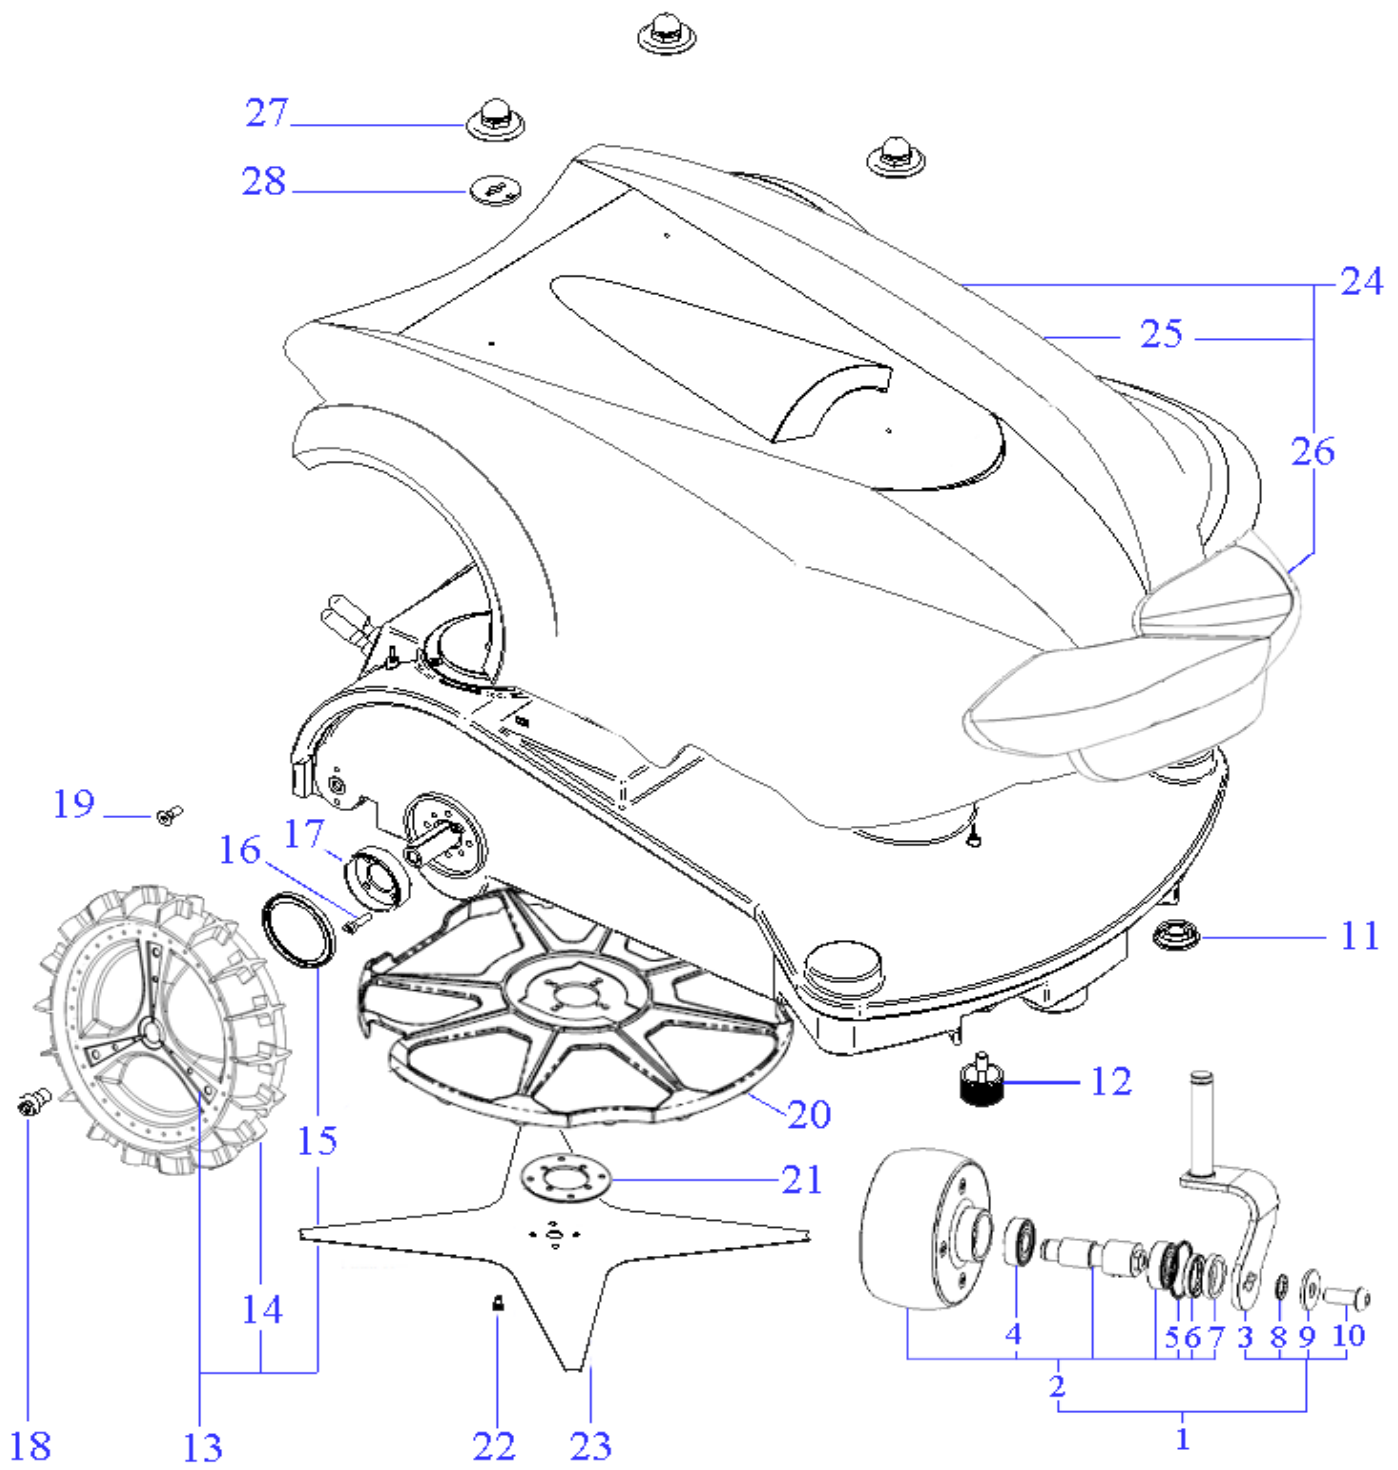

Consegna in 45 giorni dall'ordine

Delivery Time 45 days from order date

Tav. **02**
 Tab. **0**
 Taf.

Rif.	Code	Qty. Part.	Sigla	(IT) Descrizione * (GB) Description	Qty. Price
1	300Z05900A	1	Only V'10	Gruppo Ruota Destra - Right Wheel Group	1
1	300Z06000A	1	Only V'10	Gruppo Ruota Sinistra - Left Wheel Group	1
2	300Z02200A	2		Ruota Anteriore - Front Wheel	1
3	300Z05400A	1		Albero Destro - Right Shaft	1
3	300Z05600A	1		Albero Sinistro - Left Shaft	1
4	C00119	4	W6001-2RS1	Cuscinetto Ruota - Wheel Bearing	1
5	C00121	2	OR 2125 ISO 3601	Oring - Oring	8
6	C00124	2		Anello - Ring	8
7	300Z02500A	2	PTFE	Anello - Ring	8
8	C00360	2		Rodella Dentata - Toothed Washer	8
9	C00361	2		Rodella - Washer	8
10	C00359	2		Vite - Screw	8
11	CS_A0005_D	2		Guarnizione - Gasket	1
12	300_A0058_00	2		Vite - Screw	1
13	300Z05700A	2	Only V'10	Ruota Posteriore - Rear Wheel	1
14	300Z05800A	2	Only V'10	Copertone - Tire	1
15	VCW50625	2	VC-W 50X62X5	Oring - Oring	1
16	A850544	8		Vite - Screw	100
17	300_D0037_01	2		Supporto Ruota - Wheel support	1
18	A850550	4		Vite - Screw	100
19	C00163	2		Tappo - Cup	10
20	300Z00100A	1		Campana - Bell	1
21	300Z00200A	1		Supporto Campana - Bell Support	1
22	A850460	4		Vite - Screw	100
23	300_D0042_02	1	35.5Cm - Star	Lama Piana - Flat Blade	1
23	300_D0070_00	1	35.5Cm - Star	Lama Piegata - Bent Blade	1
24	300_SCOCCA_10B	1	Basic	Gruppo Calotta - Cap Set	1
24	300_SCOCCA_10L	1	Elite	Gruppo Calotta - Cap Set	1
25	300_ADES_BA	1	Basic	Kit Adesivi - Adhesive Labels Kit	1
25	300_ADES_EL	1	Elite	Kit Adesivi - Adhesive Labels Kit	1
26	300Z07600A	1		Paraurti - Bumper	1
27	025_A0073	3		Vite - Screw	1
28	025_D0080	3		Guarnizione - Gasket	10