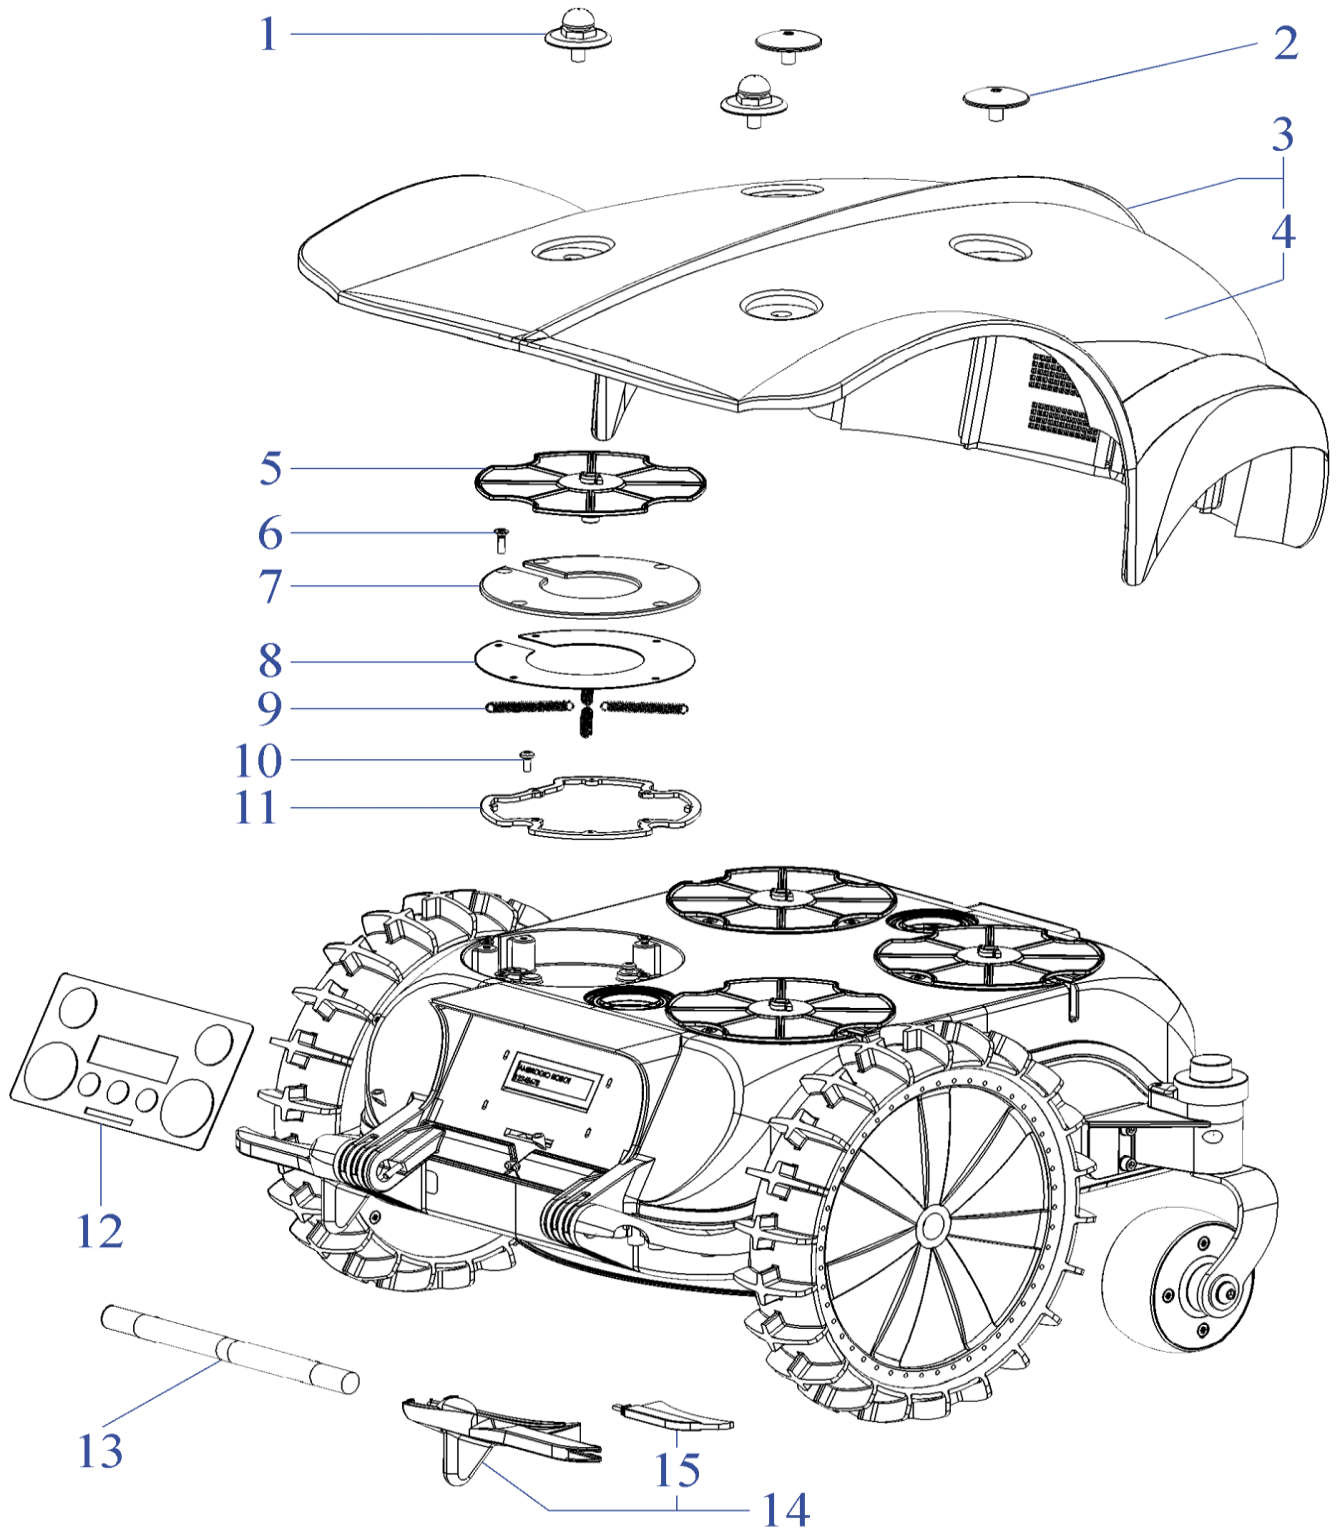

Tav.
Tab.
Taf.

02

0

Rif.	Code	Qty. Part.	Sigla	(IT) Descrizione * (GB) Description	Qty. Price
1	400Z10800A	2		Vite - Screw	1
2	400Z10900A	2		Vite - Screw	1
3	110Z06800A	1	Elite	Gruppo Calotta - Cap Set	1
4	CS_D0104_2R	1	Elite	Kit Adesivi - Adhesive Labels Kit	1
5	110Z00500A	4		Flangia - Support	1
6	C00172	20		Vite - Screw	100
7	110Z00700A	4		Supporto - Support	1
8	110Z01200A	4		Supporto - Support	1
9	110Z03100A	16		Molla - Spring	10
10	C00568	16		Vite - Screw	100
11	110Z00300A	4		Anello - Ring	1
12	110Z02400A	1	Elite	Tastiera - Keyboard	1
13	110Z08100A	1		Maniglia - Handle	1
14	110Z09600A	1	Right	Pulisci Ruota - Wheel Cleaning Spindle	1
14	110Z09400A	1	Left	Pulisci Ruota - Wheel Cleaning Spindle	1
15	110Z05000A	2		Gomma - Rubber	10