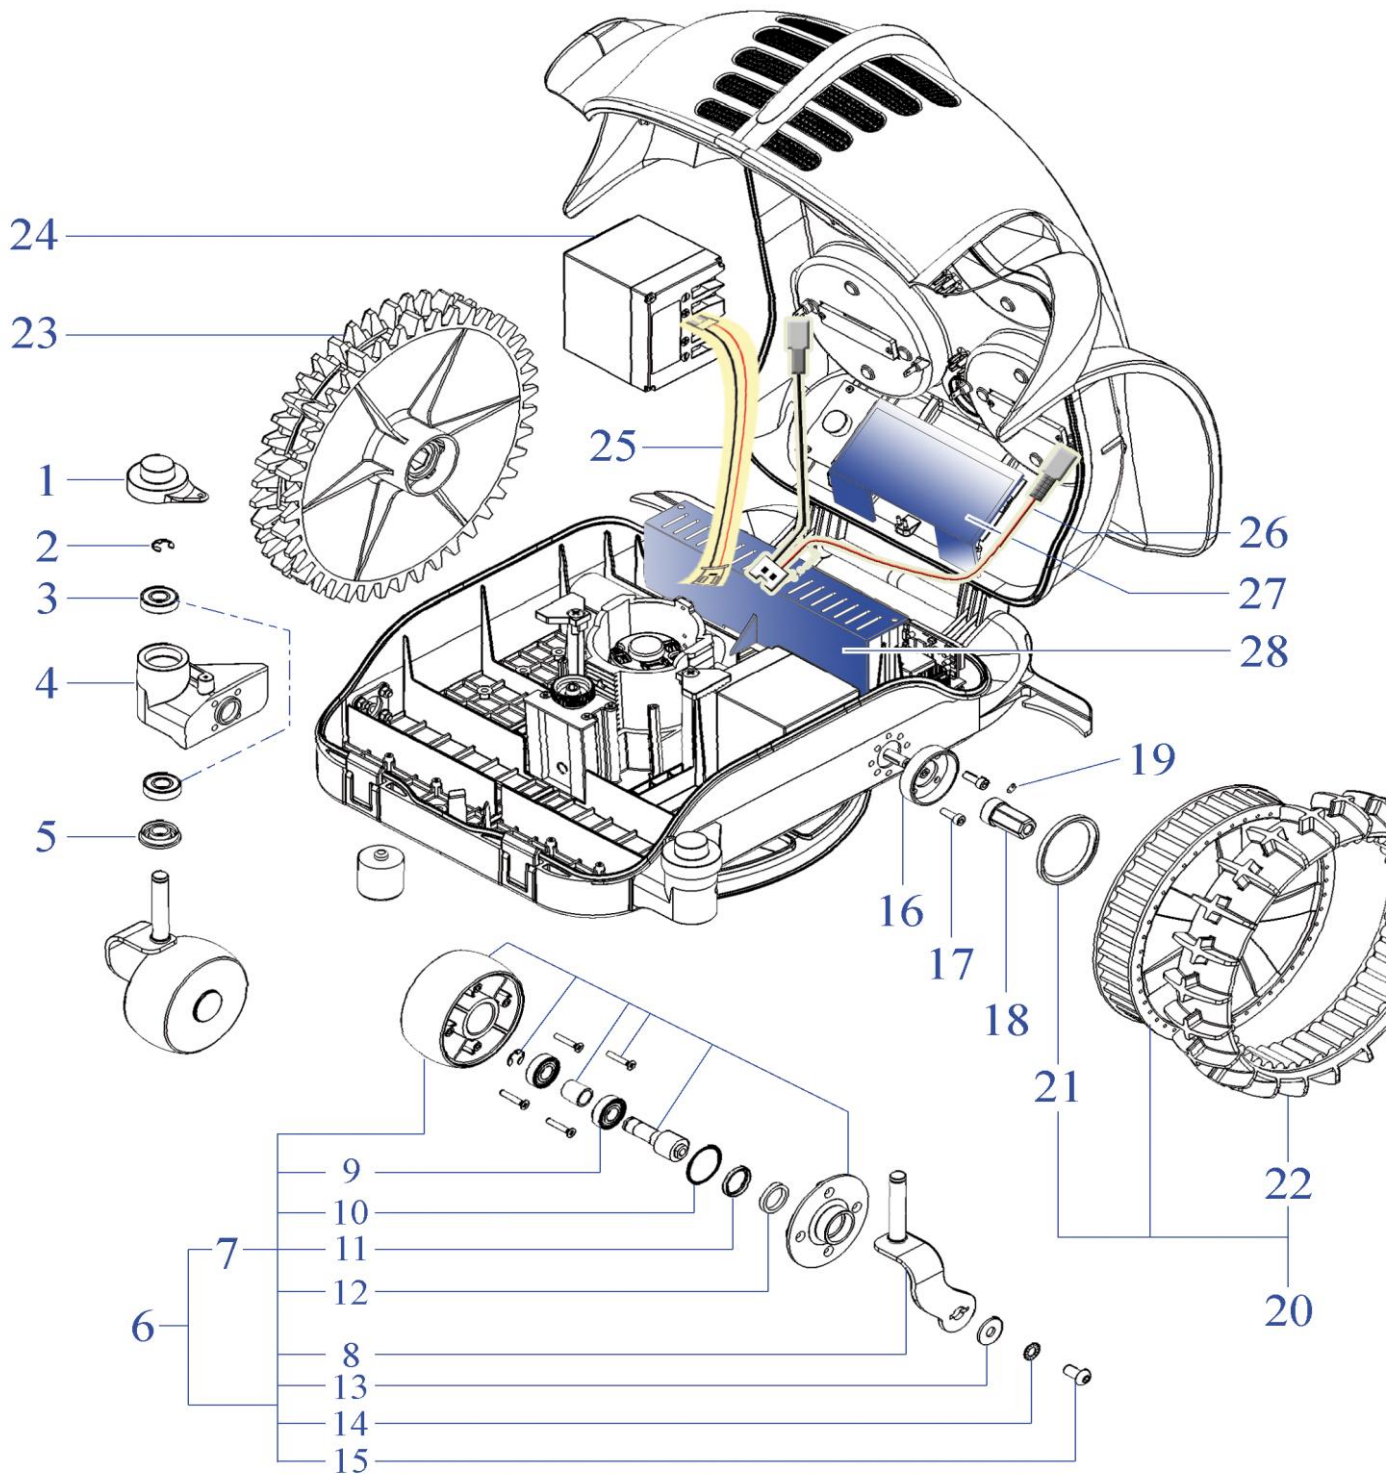

**Consegna in 45 giorni dall'ordine**

**Delivery Time 45 days from order date**

Tav.  
Tab.  
Taf.

02

0

Rif.	Code	Qty. Part.	Sigla	(IT) Descrizione * (GB) Description	Qty. Price
1	400Z10800A	2		Vite - Screw	1
2	400Z10900A	2		Vite - Screw	1
3	110Z06800A	1	Elite	Gruppo Calotta - Cap Set	1
4	CS_D0104_2R	1	Elite	Kit Adesivi - Adhesive Labels Kit	1
5	110Z00500A	4		Flangia - Support	1
6	C00172	20		Vite - Screw	100
7	110Z00700A	4		Supporto - Support	1
8	110Z01200A	4		Supporto - Support	1
9	110Z03100A	16		Molla - Spring	10
10	C00568	16		Vite - Screw	100
11	110Z00300A	4		Anello - Ring	1
12	110Z02400A	1	Elite	Tastiera - Keyboard	1
13	110Z08100A	1		Maniglia - Handle	1
14	110Z09600A	1	Right	Pulisci Ruota - Wheel Cleaning Spindle	1
14	110Z09400A	1	Left	Pulisci Ruota - Wheel Cleaning Spindle	1
15	110Z05000A	2		Gomma - Rubber	10