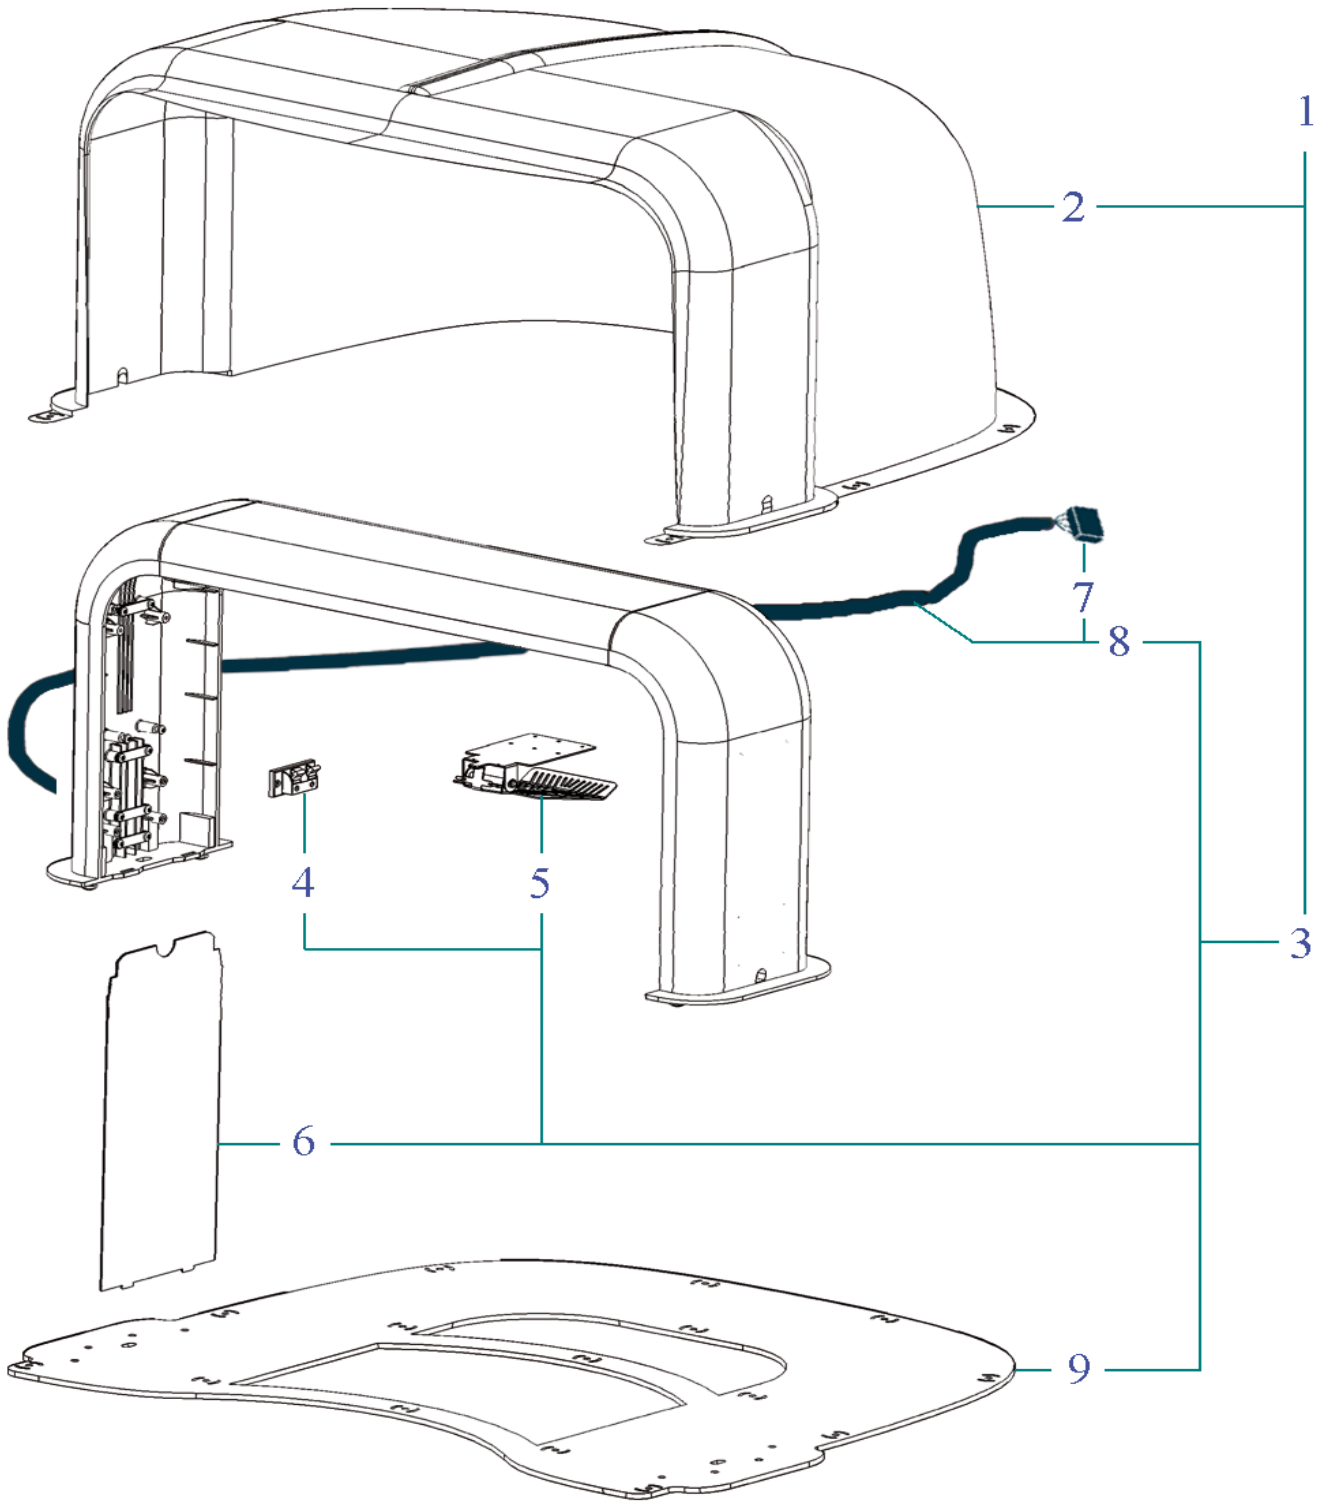

Tav.
Tab.
Taf.

05

0

Rif.	Code	Qty. Part.	Sigla	(IT) Descrizione * (GB) Description	Qty. Price
1	030Z03000A	1		Base Completa - Complete Base	1
2	030Z05000A	1		Copertura Garage - Garage Cover	1
3	030Z07300A	1		Sottobase Ricarica - Recharging Underbase	1
4	A222522	1		Connettore - Connector	1
5	300Z11400A	2		Piastra Ricarica - Recharging Plate	1
6	030Z05800A	2		Coperchio Laterale - Lateral cap	1
7	223261	1		Kit Connettore - Connector Kit	10
8	AMBCAALRI	1		Cavo Alimentazione Ricarica - Recharging Supply Cable	1
9	030Z04100A	1		Sottobase Ricarica - Recharging Underbase	1