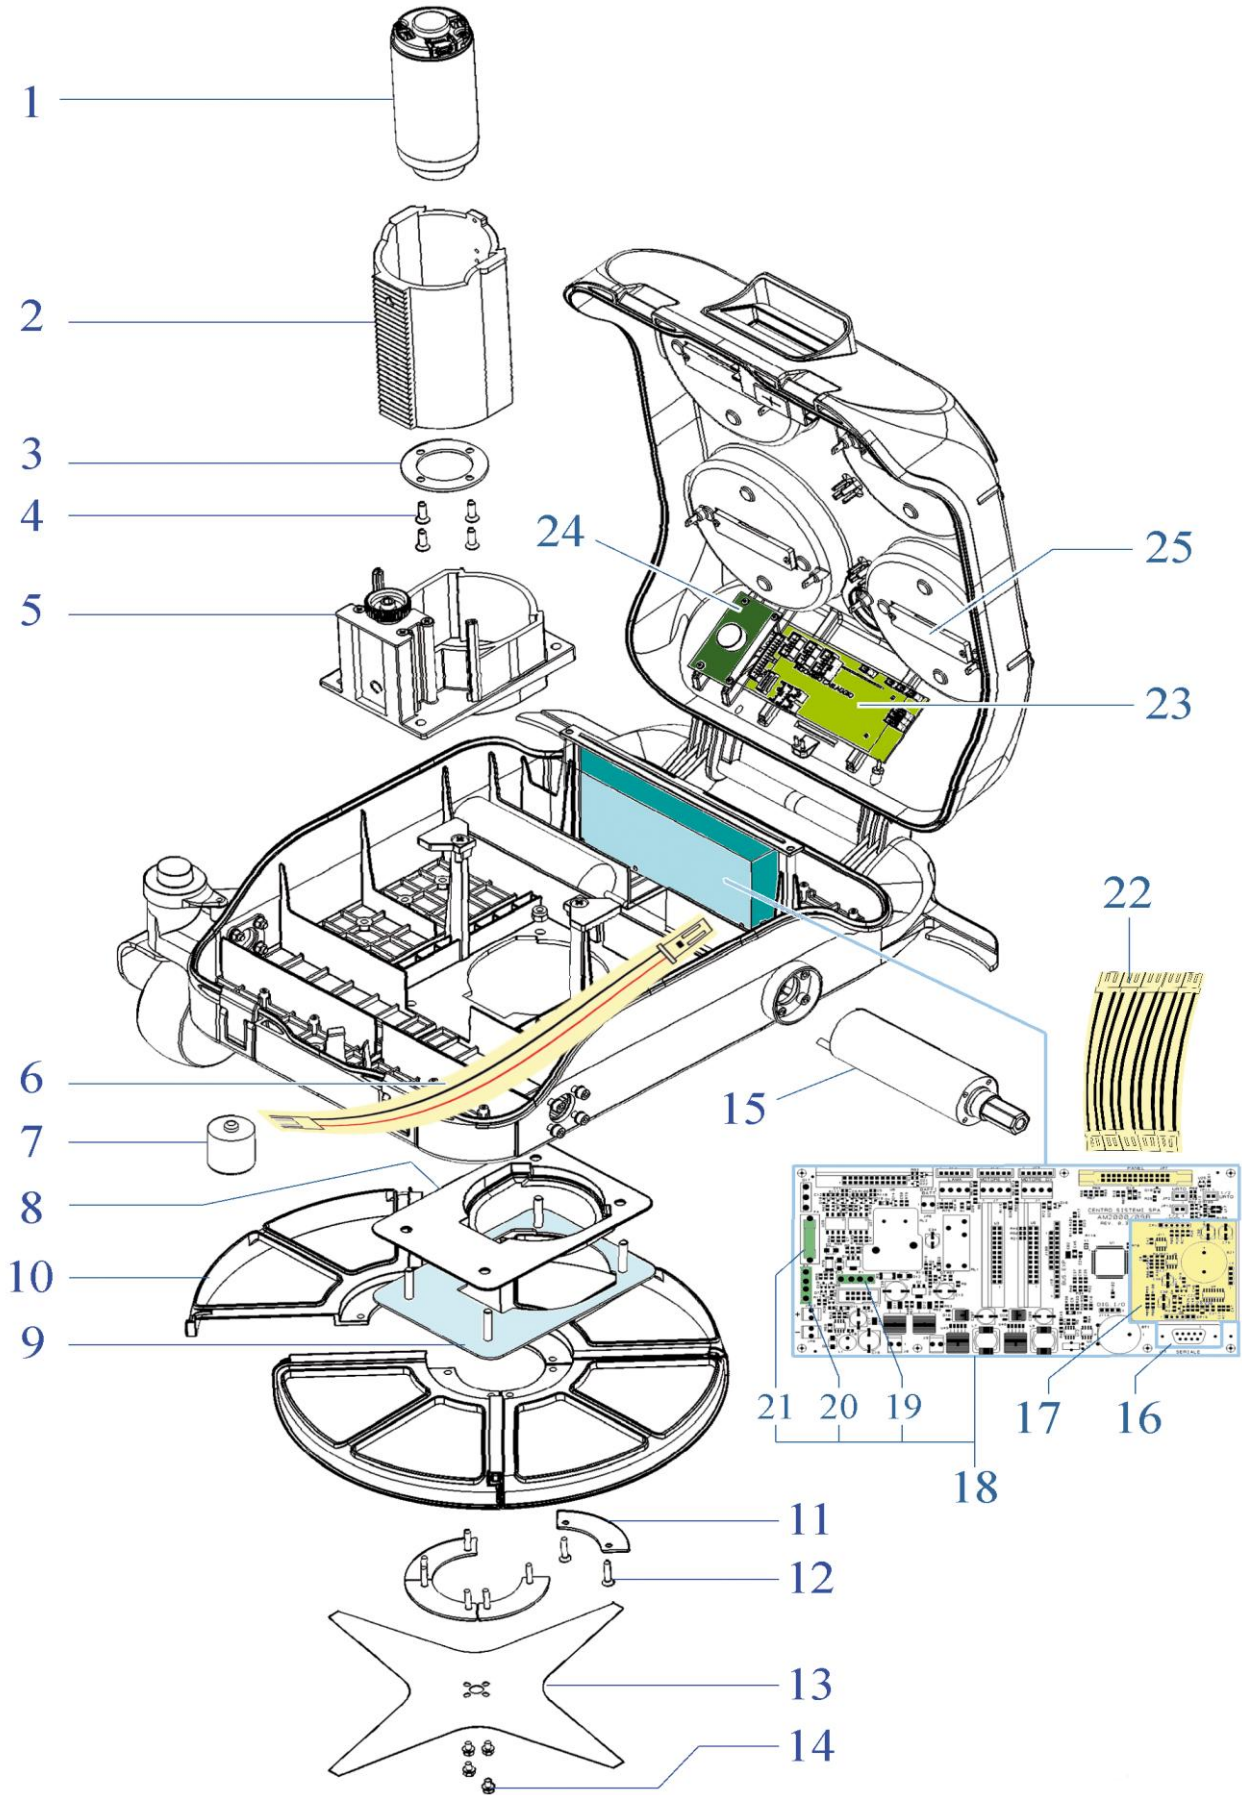

Tav.  
Tab.  
Taf.

04

0

Rif.	Code	Qty. Part.	Sigla	(IT) Descrizione * (GB) Description	Qty. Price
1	CS_C0009_212	1	Brushless	(Brushless) - Motore di Taglio - Group Cutting Motor	1
2	400Z05200A	1		Supporto Motore - Motor support	1
3	400Z07500A	1		Supporto - Support	1
4	C0041	4		Vite - Screw	100
5	400Z07800A	1		Supporto - Support	1
6	CB06_L200E.0	1		Prolunga Bobina - Cabling Coil-Receiver	1
7	CS_C0004_L	1		Bobina - Coil	1
8	400Z05800A	1		Guarnizione - Gasket	1
9	400Z07900A	1		Piastra fissaggio - Anchor plate	1
10	400Z07300A	4		1/4 Campana - 1/4 Bell	1
11	400Z07600A	4		Supporto Campana - Bell Support	1
12	C00603	4		Vite - Screw	100
13	CS_D0112_02	1	4KF Ø29 Cm	Lama - Blade	1
14	C00212	4		Vite - Screw	100
15	321_A0106_BB	2	P42 Brushless	Motoriduttore - Motor Reducer	1
16	CS_E0033	1		Ricevitore Bluetooth - Bluetooth Receiver	1
17	CS_C0102_SA	1	Channel "A"	(A Channel) - Ricevitore - Receiver	1
17	CS_C0102_SB	1	Channel "B"	(B Channel) - Ricevitore - Receiver	1
17	CS_C0102_SC	1	Channel "C"	(B Channel) - Ricevitore - Receiver	1
18	AM200-09-2R	1	Elite R V'11	Scheda Madre - Mother Board (Brushless)	1
19	A210540	1	F1 - 32V 1A	Kit Fusibili - Fuse Kit	10
20	A210543	1	F3 - 32V 30A	Kit Fusibili - Fuse Kit	10
21	A210517	1	F4 - 250V 500mAD	Kit Fusibili - Fuse Kit	10
22	CB01_DI6.0	1		CPU-Display - Cabling CPU-Display	1
23	200Z04600A	1	Only Latin	Display - Display	1
23	200Z08700A	1	Russian + Latin	Display - Display	1
24	CS_E0028_2	1		Sistema di Allarme - Alarm Device	1
25	CS_E0031_A	2	30Cm	Scheda Sensore Urto - Bump Board	1