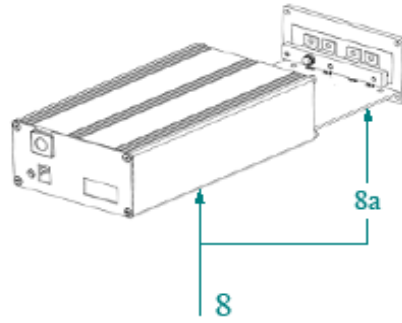

# Ambrogio Robot L200 Elite V'11

Rev. "A"

Rev. "A" - Febbraio 2011  
Rev. "A" - February 2011

Catalogo Parti di Ricambio  
Spare Parts Catalogue

Tav.  
Tab.  
Taf.

01

0

Rif.	Code	Qty. Part.	Sigla	(IT) Descrizione * (GB) Description	Qty. Price
1	AMBCHFEFI_1	100	(100 Pz)	Chiodo - Nail	100
1	AMBCHFEFI	200	(200 Pz)	Chiodo - Nail	200
2	CS_E0002_1	1	MT 100 - 1x1.5 - Ø 3.4	Cavo - Cable	1
2	CS_E0002	1	MT 150 - 1x1.5 - Ø 3.4	Cavo - Cable	1
2	CS_E0002_2	1	MT 200 - 1x1.5 - Ø 3.4	Cavo - Cable	1
2	CS_E0002_3	1	MT 300 - 1x1.5 - Ø 3.4	Cavo - Cable	1
2	CS_E0002_5	1	MT 500 - 1x1.5 - Ø 3.4	Cavo - Cable	1
2	CS_E0002_10	1	MT 1000 - 1x1.5 - Ø 3.4	Cavo - Cable	1
3	200_MM_V3.0	1		Manuale d'uso - User's Manual	1
4	CS_D0112_02	1	4KF Ø29 Cm	Lama piana a 4 Punte - 4 knives flate blade	1
5	200Z05300A	1	8KF Ø29 Cm	Lama piana a 8 Punte - 8 knives flate blade	1
5	200Z05100A	1	8KF Ø24 Cm	Lama piana a 8 Punte - 8 knives flate blade	1
6	AMBCAALRE	1		Cavo Alimentazione - Supply Cable	1
7	AMBR3000RN	1		Kit Ricarica Invernale - Kit for Winter Garaging	1
8	200Z03300A	1	V10 Sinus	Trasmettitore Sinusoidale - Sinusoidal Transmitter	1
8a	200Z03500A	1	V10 Sinus	Scheda Trasmettitore - Transmitter Board	1
9	CS_CLG150-30	1	29.3V-5A Li-ion	(NEW) Caricabatteria - Battery Charger	1
9	AMBEL003MWL	1	29.3V Li-ion	Caricabatteria - Battery Charger	1
9a	AMBEL003SC	1	29.3V Li-ion	Scheda Interna - Internal Board	1
9b	AMBEL003VE	1		Ventola - Fan	1
10	011Z00300A	1	(Only console)	BT Console - Bt Console	1
11	AMBEL00348MW	1		Potenziamento Perimetro - Border Powered	1
12	CS_C0102_R	1		Cerca Interruzioni - Interruption detector	1
13	AMBCAPROG	1		Cavo Programmazione - Programming Cable	1
14	AMBCAAREP	1		Non piu necessario - No more necessary	1
15	200_IMBALLO_R	1		Imballo Robot - Robot Packaging	1
16	CS_C0109	1	200 Gr	Grasso - Grease	1