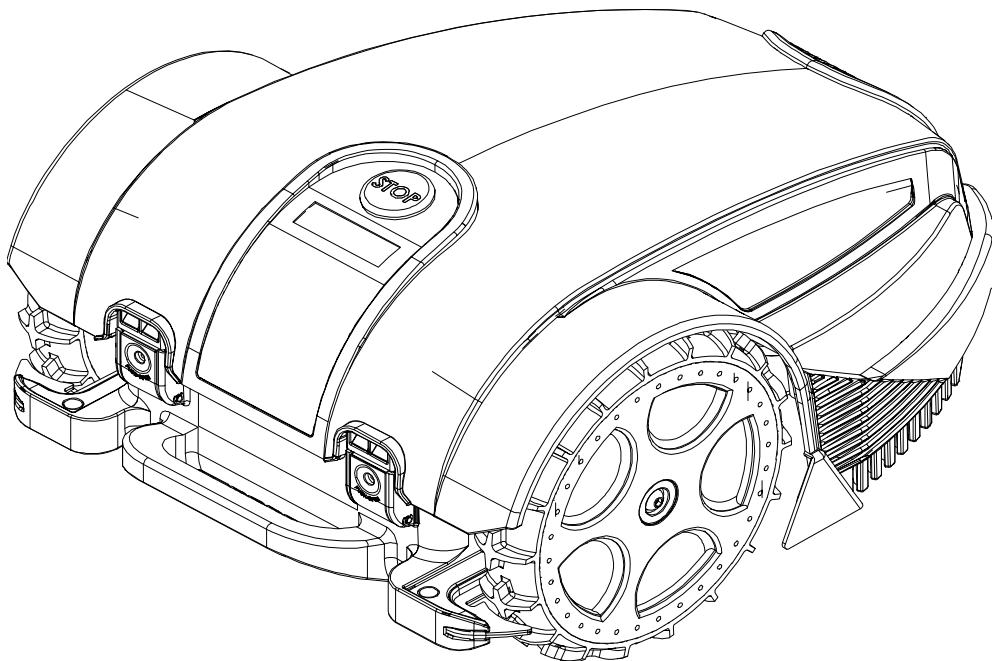

Ambrogio Robot L30

MD-CO-RO-32- Rev. 2.6 - 09/12/2016 - Ambrogio Robot L30

Spare Parts Catalogue

Previous Revision 2.5
Current Revision 2.6
From 2016-12

Models Type Included

7030BA0	Ambrogio Robot L30 B
7030DE0	Ambrogio Robot L30 Deluxe
7030ELO	Ambrogio Robot L30 Elite
7030ES0	Ambrogio Robot L30 Elite SPlus

Price List. Only for Italy. Delivery cost not included
Listino al pubblico. Trasporto non incluso

ZUCCHETTI
CENTRO SISTEMI
LE SOLUZIONI CHE CREANO SUCCESSO

Tav. **01** **0**
 Tab.
 Taf.

Rif.	Code	Qt.in Robot		(IT) Descrizione * (GB) Description	MOQ
1	051Z20600A	1		Chiave - Screwdriver	1
2	CS_E025_1	0-1	MT 100 (1x0.75)	Cavo - Cable	1
2	CS_E025_15	0-1	MT 150 (1x0.75)	Cavo - Cable	1
3	200A00100A	0-1	(100 Pz)	Conf. Chiodi - Nails Bag	1
3	200A00200A	0-1	(200 Pz)	Conf. Chiodi - Nails Bag	1
4	CS_C0111	0		Nastro Agglomerante - Stretch Electrical Tape	1
5	CS_C0109	0	200 Gr	Grasso - Grease	1
6	AMBCAPROG	0		Programming Cable - Cavo Programmazione	1
7	CB01_RICEX	0		Ricarica Esterna - External recharge	1
8	200A00003	1		(3pcs) - Connettore - Connector	1
8	200A00001	0		(10pcs) - Connettore - Connector	1
8	200A00050	0		(50pcs) - Connettore - Connector	1