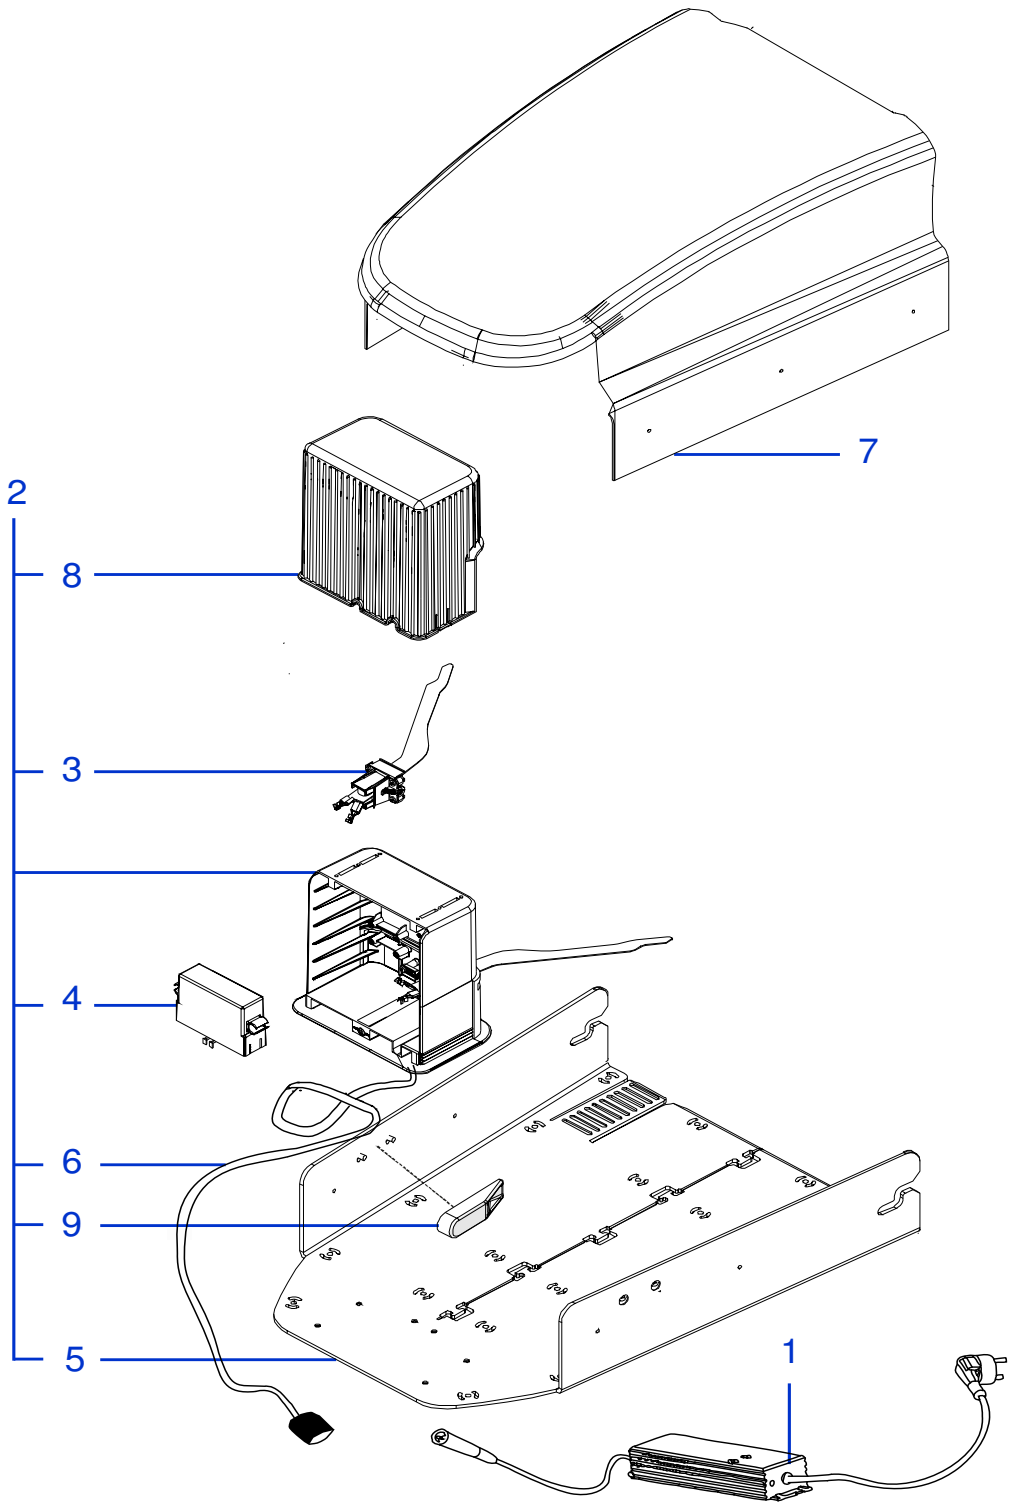

Tav. **04**   **0**
Tab.
Taf.

_____

_____

Rif.	Code	Qt.in Robot		(IT) Descrizione * (GB) Description	MOQ	Exc
1	OWA60E30	0-1		(2.0Ah) Caricabatteria - Battery Charger	1	
1	CS_CLG150-30	0-1	Only ".EP0 & .ES0"	(5A) Caricabatteria - Battery Charger	1	
2	051A150120	1	Basic,Deluxe	Base Completa - Complete Base	1	
2	051A150130	1	Elite SPlus	Base Completa - Complete Base	1	
3	051Z06500A	2		Piastra di Ricarica - Recharging plate	1	
4	051Z17100A	1		(TX-S2) Trasmettitore - Transmitter	1	
5	051Z02100A	1		Base - Base	1	
6	CB01_30S2	1		Cavo alimentazione ricarica - Recharging supply cable	1	
7	051Z19000A	1	Carbon Look	Copertura Garage - Garage Cover	1	
8	051Z03800B	1	Black	Copertura - Cover	1	
8	051D0080	1	Brown	Copertura - Cover	1	
8	051D0070	1	Green	Copertura - Cover	1	
8	051D0085	1	Red	Copertura - Cover	1	
9	051Z26800A	2		Battuta - Bar	1