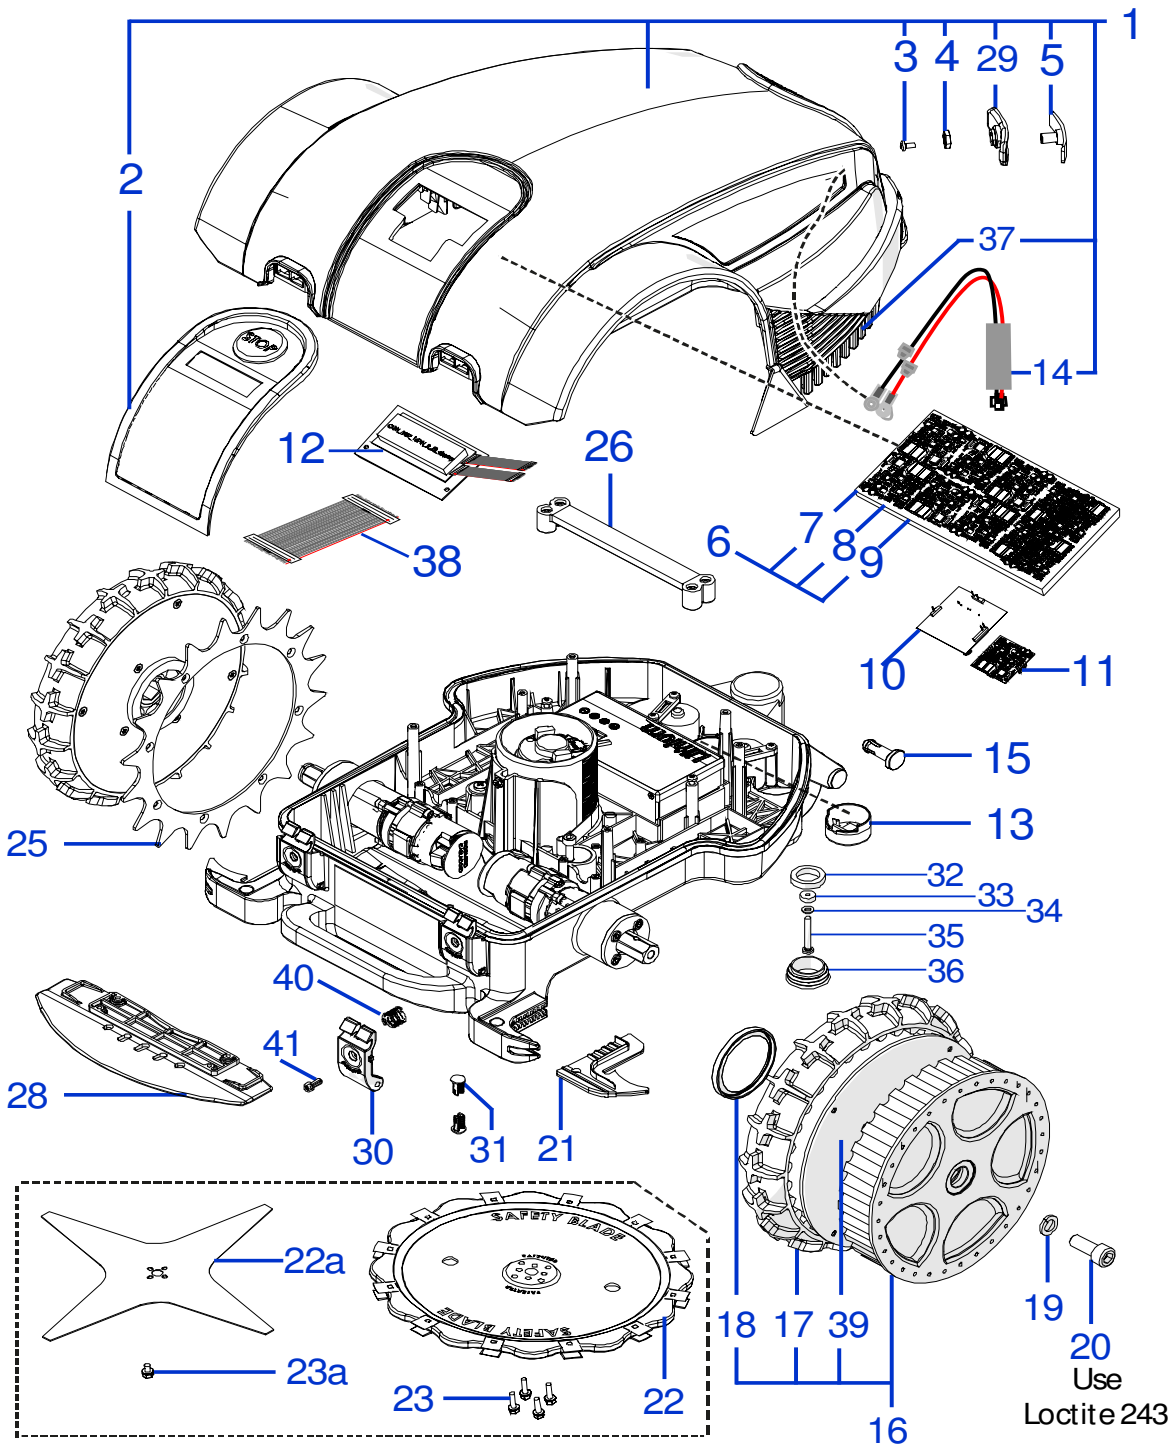

Solo per rivenditori
 Only for dealer

Code	(IT) Descrizione * (GB) Description	MOQ
CS_E0032	Kit test batteria - battery test Kit	1
CS_BT_USB	Convertitore USB-Bluetooth - USB-Bluetooth Converter	1

Rif.	Code	Qt.in Robot		(IT) Descrizione * (GB) Description	MOQ
1	051A17005R	1	L30 Basic	Gruppo Calotta - Cap Set	1
1	051A17010R	1	L30 Deluxe	Gruppo Calotta - Cap Set	1
1	051A17090R	1	L30 Elite	Gruppo Calotta - Cap Set	1
1	051A17097R	1	L30 Elite SPlus	Gruppo Calotta - Cap Set	1
1		1		-	
2	051Z08600A	1		Tastiera - Keyboard	1
3	C01320	6		Vite - Screw	100
4	C01350	6		Rondella - Washer	100
5	051Z05700A	2		Contatto ricarica - Charging contact	1
6	AM2000-10A-SP	1	Brush	Scheda Madre - Mother Board (Brush)	1
6	AM2000-10B-SP	1	Brushless	Scheda Madre - Mother Board (Brushless)	1
7	A210517	1	F4 - 250V 500/630mAD	Fusibile - Fuse - (500 Ceramic 630 Glass)	10
8	A210543	1	F3 - 32V 30A	Fusibile - Fuse	10
9	A210540	1	F1 - 32V 1A	Fusibile - Fuse	10
10	50_E0055_00	1		(RX-S1) Ricevitore - Receiver	1
11	051E01000A	1	(IOS + Android)	Ricevitore Bluetooth - Bluetooth Receiver	1
12	051Z32400A	1		Display - Display	1
13	051E00200A	1		Scheda Sollevamento - Lift board	1
14	CB02_PCL30	1		Cavo Ricarica - Recharge Cabling	1
15	051Z08700B	2		Perno - Pivot	1
16	200Z01200A	2		Ruota Posteriore - Rear Wheel	1
17	200Z00900A	2		Gomma Ruota - Tire	1
18	VCW50625	2		Oring - Oring	1
19	C00217	2		Rondella - Washer	10
20	C01518	2		Vite - Screw	8
21	051Z00600C	2		Pulisci Ruota - Wheel Cleaning Spindle	10
22	075Z15000B	0-1	12KF Ø25 Cm	Lama Sicura a 12 Punte - 12 knives Safety blade	1
22a	075Z07800A	0-1	4KF Ø25 Cm	Lama piana a 4 Punte - 4 knives flate blade	1
22a	CS_D0155	0-1	4KF Ø22 Cm	Lama piana a 4 Punte - 4 knives flate blade	1
23	C01322	0-4		Vite - Screw	100
23a	A850460	0-4		Vite - Screw	100
25	200Z01300A	2	Optional	Artiglio Ruota - Wheel Spike	1
26	051Z14700A	1-2		Staffa batteria - battery bracket	1
28	051Z28200A	1		Protezione - Protection	1
29	051Z27100A	2		Supporto - Support	1
30	051Z00500B	2		Pulsante di Apertura - Open Button	1
31	C01240	4		Clips - Clips	8
32	051Z20000A	2		Guarnizione - Gasket	10
33	051Z20100A	2		Guarnizione - Gasket	10
34	C00070	2		Rondella - Washer	10
35	C01333	2		Vite - Screw	10
36	C01583	2		Tappo - Cup	10
37	051Z16500A	1	Right	Protezione - Protection	1
37	051Z16600A	1	Left	Protezione - Protection	1
38	051Z27000A	1		Prolunga tastiera - keyboard extension	1
39	CS_D0183_04	2		Coperchio Ruota - Wheel cup	1
40	C01185	2		Molla - Spring	10
41	C00087	2		Vite - Screw	10