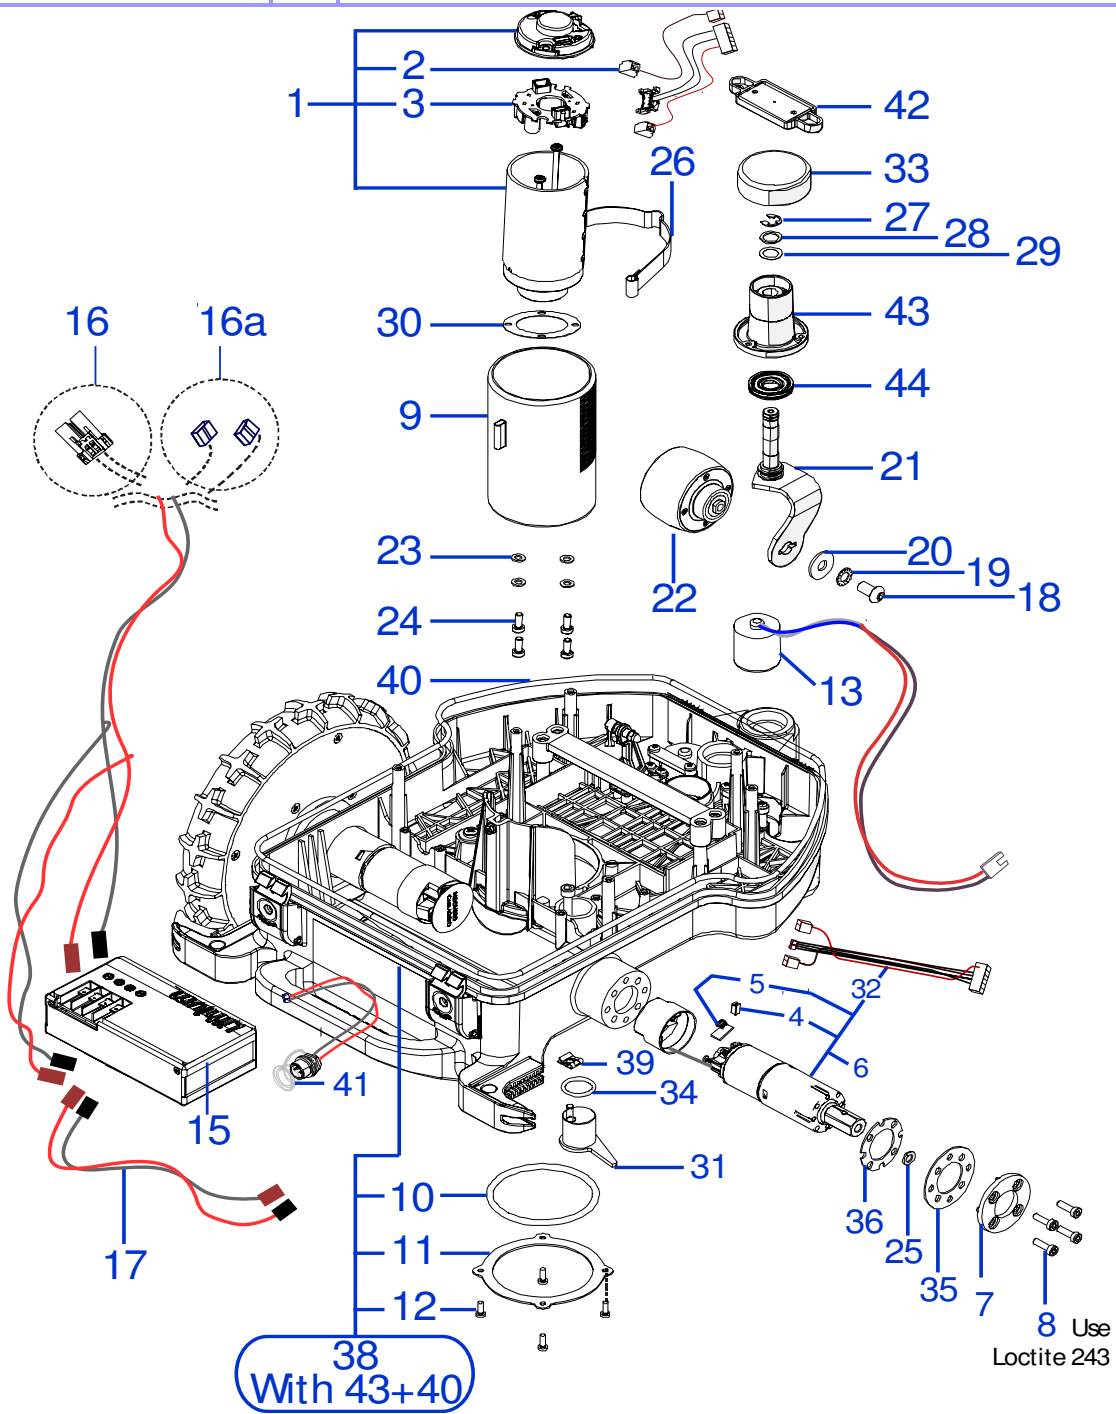

Solo per rivenditori
 Only for dealer

Code	(IT) Descrizione * (GB) Description	MOQ
CS_E0032	Kit test batteria - battery test Kit	1
CS_BT_USB	Convertitore USB-Bluetooth - USB-Bluetooth Converter	1

Rif.	Code	Qt.in Robot		(IT) Descrizione * (GB) Description	MOQ
1	051A17005R	1	L30 Basic	Gruppo Calotta - Cap Set	1
1	051A17010R	1	L30 Deluxe	Gruppo Calotta - Cap Set	1
1	051A17090R	1	L30 Elite	Gruppo Calotta - Cap Set	1
1	051A17097R	1	L30 Elite SPlus	Gruppo Calotta - Cap Set	1
1		1		-	
2	051Z08600A	1		Tastiera - Keyboard	1
3	C01320	6		Vite - Screw	100
4	C01350	6		Rondella - Washer	100
5	051Z05700A	2		Contatto ricarica - Charging contact	1
6	AM2000-10A-SP	1	Brush	Scheda Madre - Mother Board (Brush)	1
6	AM2000-10B-SP	1	Brushless	Scheda Madre - Mother Board (Brushless)	1
7	A210517	1	F4 - 250V 500/630mAD	Fusibile - Fuse - (500 Ceramic 630 Glass)	10
8	A210543	1	F3 - 32V 30A	Fusibile - Fuse	10
9	A210540	1	F1 - 32V 1A	Fusibile - Fuse	10
10	50_E0055_00	1		(RX-S1) Ricevitore - Receiver	1
11	051E01000A	1	(IOS + Android)	Ricevitore Bluetooth - Bluetooth Receiver	1
12	051Z32400A	1		Display - Display	1
13	051E00200A	1		Scheda Sollevamento - Lift board	1
14	CB02_PCL30	1		Cavo Ricarica - Recharge Cabling	1
15	051Z08700B	2		Perno - Pivot	1
16	200Z01200A	2		Ruota Posteriore - Rear Wheel	1
17	200Z00900A	2		Gomma Ruota - Tire	1
18	VCW50625	2		Oring - Oring	1
19	C00217	2		Rondella - Washer	10
20	C01518	2		Vite - Screw	8
21	051Z00600C	2		Pulisci Ruota - Wheel Cleaning Spindle	10
22	075Z15000B	0-1	12KF Ø25 Cm	Lama Sicura a 12 Punte - 12 knives Safety blade	1
22a	075Z07800A	0-1	4KF Ø25 Cm	Lama piana a 4 Punte - 4 knives flate blade	1
22a	CS_D0155	0-1	4KF Ø22 Cm	Lama piana a 4 Punte - 4 knives flate blade	1
23	C01322	0-4		Vite - Screw	100
23a	A850460	0-4		Vite - Screw	100
25	200Z01300A	2	Optional	Artiglio Ruota - Wheel Spike	1
26	051Z14700A	1-2		Staffa batteria - battery bracket	1
28	051Z28200A	1		Protezione - Protection	1
29	051Z27100A	2		Supporto - Support	1
30	051Z00500B	2		Pulsante di Apertura - Open Button	1
31	C01240	4		Clips - Clips	8
32	051Z20000A	2		Guarnizione - Gasket	10
33	051Z20100A	2		Guarnizione - Gasket	10
34	C00070	2		Rondella - Washer	10
35	C01333	2		Vite - Screw	10
36	C01583	2		Tappo - Cup	10
37	051Z16500A	1	Right	Protezione - Protection	1
37	051Z16600A	1	Left	Protezione - Protection	1
38	051Z27000A	1		Prolunga tastiera - keyboard extension	1
39	CS_D0183_04	2		Coperchio Ruota - Wheel cup	1
40	C01185	2		Molla - Spring	10
41	C00087	2		Vite - Screw	10