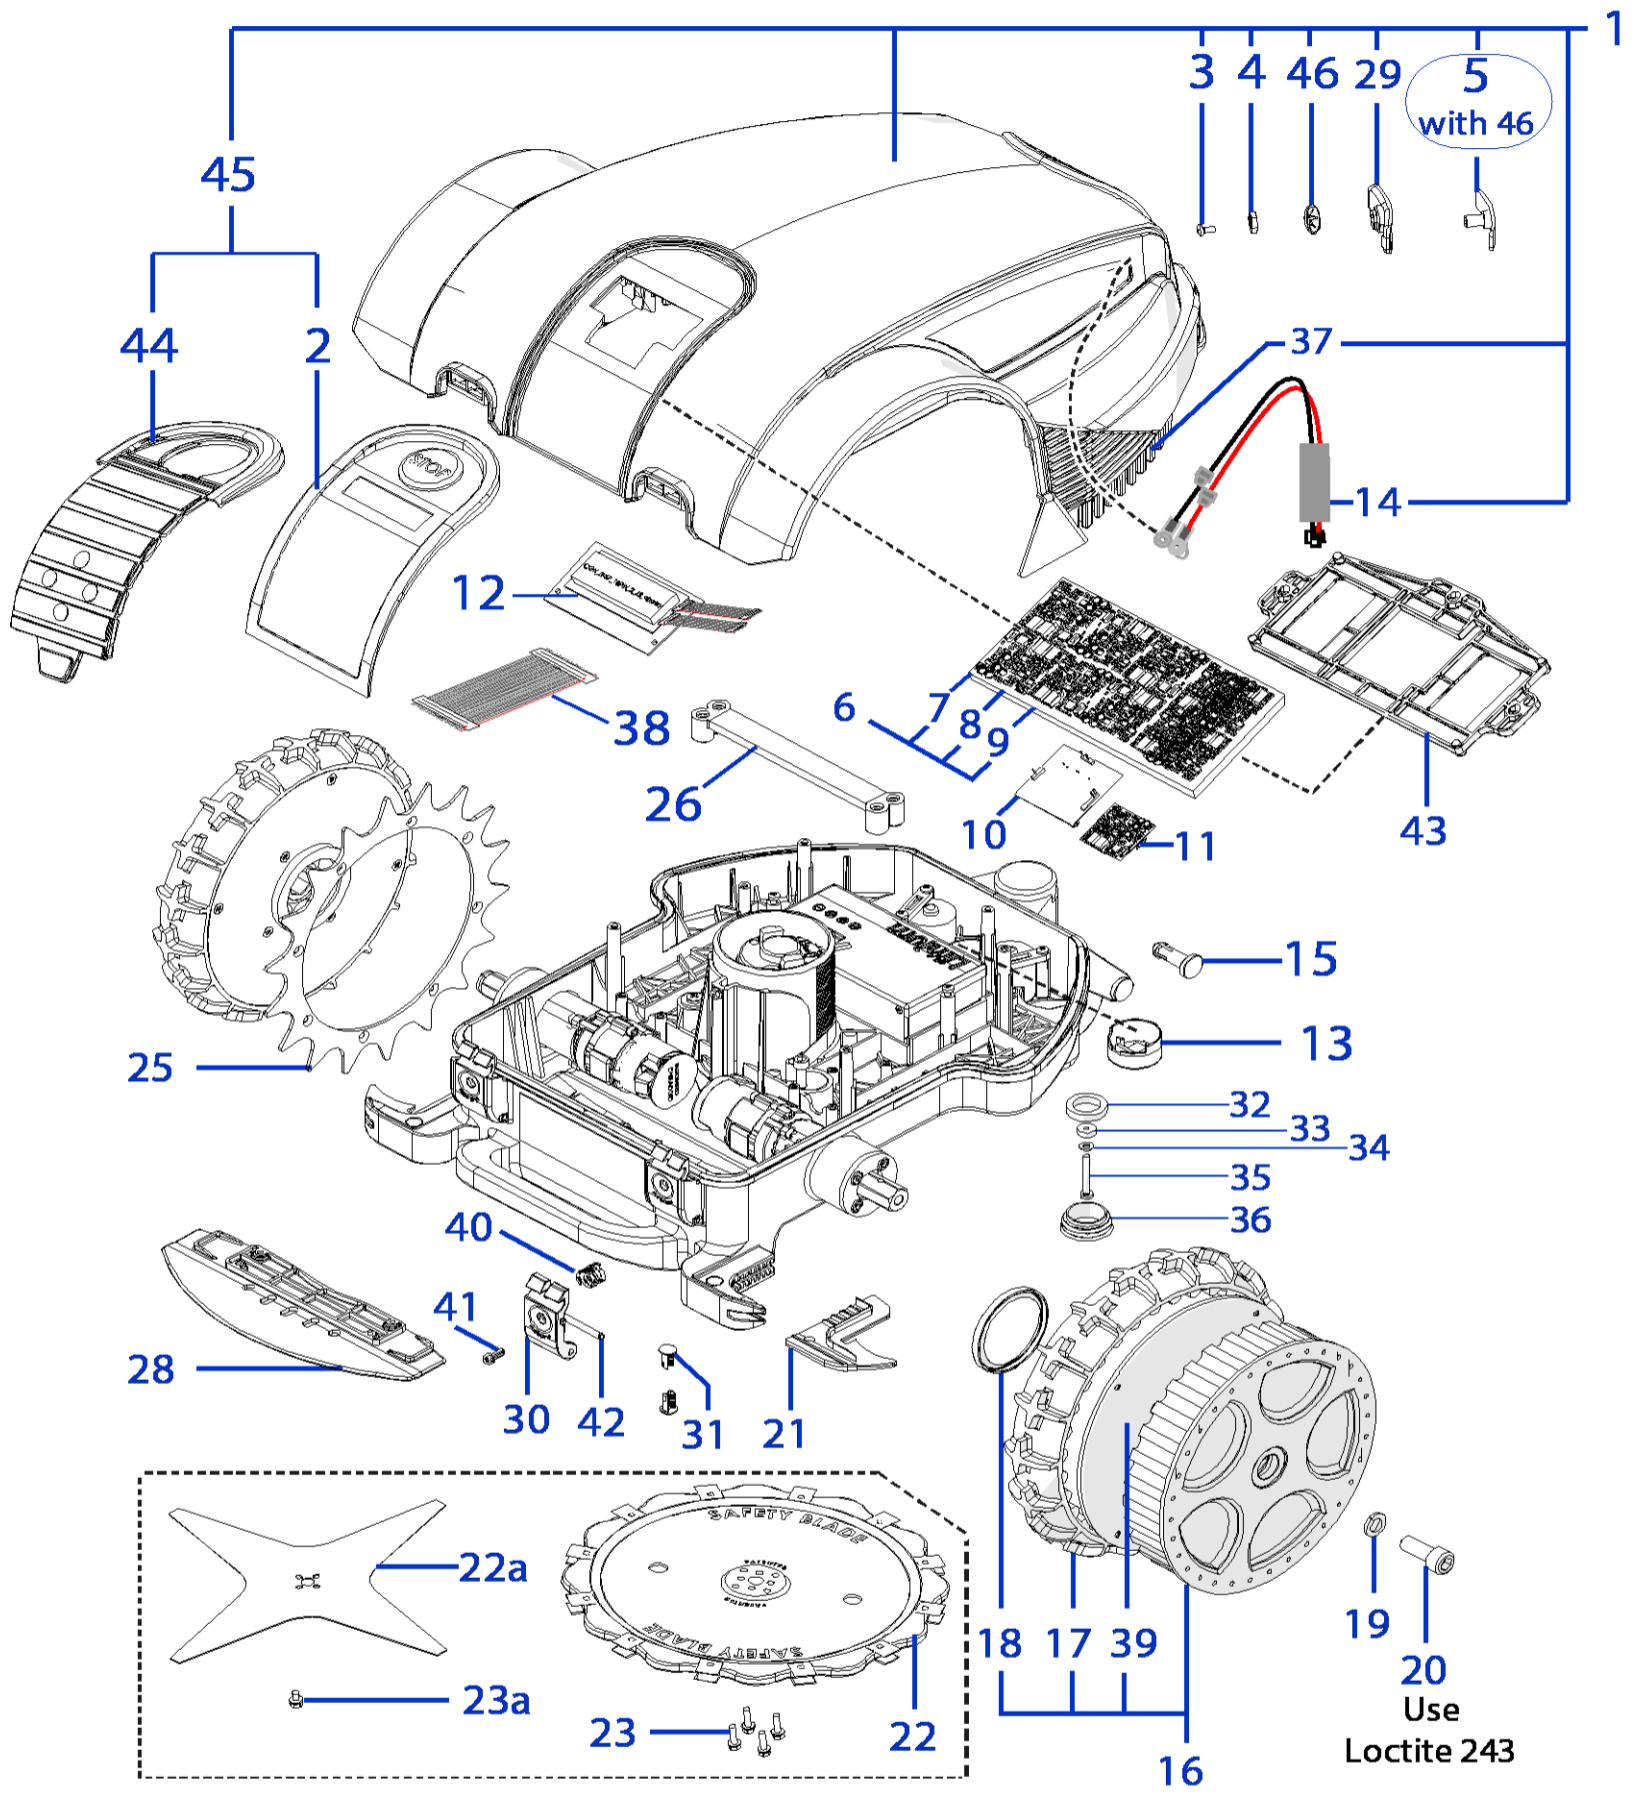

Code	(IT) Descrizione * (GB) Description	MOQ
1 051Z40700A	Kit Sensore Pioggia - Rain Contact Kit	1

Rif.	Code	Qt.in Robo		(IT) Descrizione * (GB) Description	MOQ
1	051A17005R	1	L30 Basic	Gruppo Calotta - Cap Set	1
1	051A17010R	1	L30 Deluxe	Gruppo Calotta - Cap Set	1
1	051A17090R	1	L30 Elite	Gruppo Calotta - Cap Set	1
1	051A17097R	1	L30 Elite SPlus	Gruppo Calotta - Cap Set	1
1		1		-	
2	051Z08600A	1		Tastiera - Keyboard	1
3	C01320	6		Vite - Screw	100
4	C01350	6		Rondella - Washer	100
5	051D18001	2		Contatto ricarica - Charging contact	1
6	AM2000-10A-SP	1	Brush	Scheda Madre - Mother Board (Brush)	1
6	AM2000-12B-SP	1	Brushless	Scheda Madre - Mother Board (Brushless)	1
7	A210517	1	F4 - 250V 500/630mAD	Fusibile - Fuse - (500 Ceramic 630 Glass)	10
8	A210543	1	F3 - 32V 30A	Fusibile - Fuse	10
9	A210540	1	F1 - 32V 1A	Fusibile - Fuse	10
10	50_E0055_00	1		(RX-S1) Ricevitore - Receiver	1
11	051E01000A	1	(IOS + Android)	Ricevitore Bluetooth - Bluetooth Receiver	1
12	051Z32400A	1		Display - Display	1
13	051E00200A	1		Scheda Sollevamento - Lift board	1
14	CB02_PCL30	1		Cavo Ricarica - Recharge Cabling	1
15	051Z08700B	2		Perno - Pivot	1
16	200Z01200A	2		Ruota Posteriore - Rear Wheel	1
16	200Z01200A_GR	2		Ruota Posteriore - Rear Wheel	1
17	200Z00900A	2		Gomma Ruota - Tire	1
18	VCW50625	2		Oring - Oring	1
19	C00217	2		Rondella - Washer	10
20	C01518	2		Vite - Screw	8
21	051Z00600C	2		Pulisci Ruota - Wheel Cleaning Spindle	10
22	075Z15000B	0-1	12KF Ø25 Cm	Lama Sicura a 12 Punte - 12 knives Safety blade	1
22a	075Z07800A	0-1	4KF Ø25 Cm	Lama piana a 4 Punte - 4 knives flate blade	1
22a	CS_D0155	0-1	4KF Ø22 Cm	Lama piana a 4 Punte - 4 knives flate blade	1
23	C01322	0-4		Vite - Screw	100
23a	A850460	0-4		Vite - Screw	100
25	200Z01300A	2	Optional	Artiglio Ruota - Wheel Spike	1
26	051Z14700A	1-2		Staffa batteria - battery bracket	1
28	051Z28200A	1		Protezione - Protection	1
29	051Z27100A	2		Supporto - Support	1
30	051Z05000B	2		Pulsante di Apertura - Open Button	1
31	C01240	4		Clips - Clips	8
32	051Z20000A	2		Guarnizione - Gasket	10
33	051Z20100A	2		Guarnizione - Gasket	10
34	C00070	2		Rondella - Washer	10
35	C01333	2		Vite - Screw	10
36	C01583	2		Tappo - Cup	10
37	051Z16500A	1	Right	Protezione - Protection	1
37	051Z16600A	1	Left	Protezione - Protection	1
38	051Z27000A	1		Prolunga tastiera - keyboard extension	1
39	CS_D0183_04	2		Coperchio Ruota - Wheel cup	1
40	C01185	2		Molla - Spring	10
41	C00087	2		Vite - Screw	10
42	051Z01000A	2		Perno - Pin	1
43	051Z04800B	1		Supporto Scheda Madre - Motherboard Support	1
44	051Z41000A	2		Kit Sportellino - Cover kit	1
45	051Z39200A	1		Kit tastiera - Keyboard kit	1
46	C02154	2		Anello - Ring	10