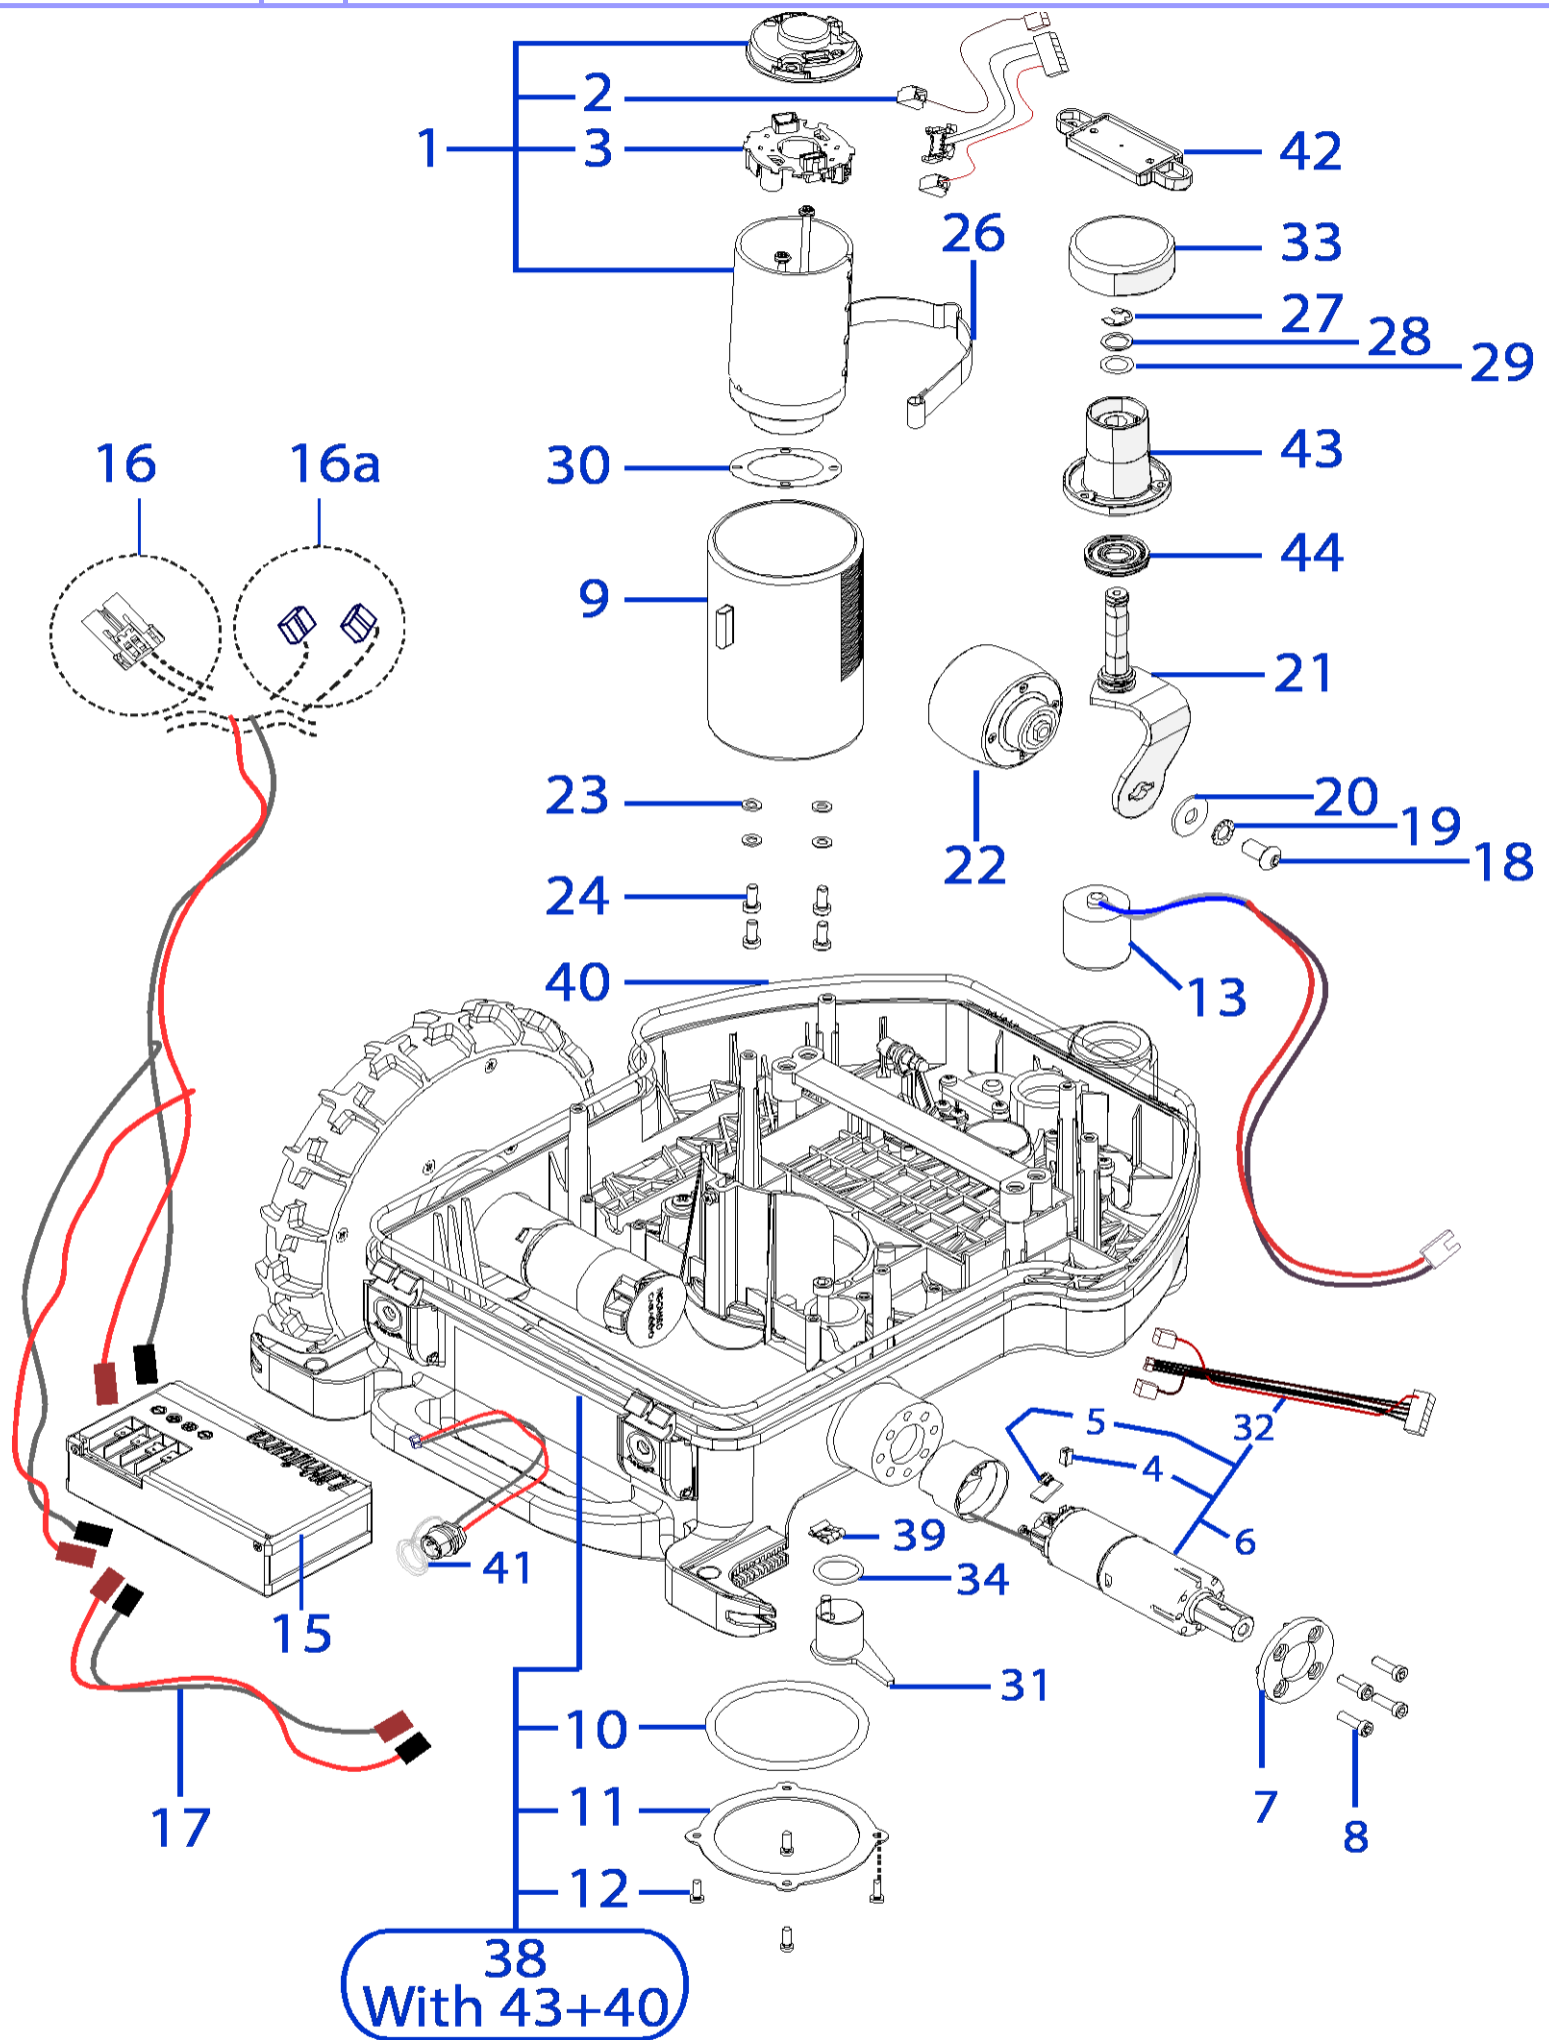

Code	(IT) Descrizione * (GB) Description	MOQ
1 051Z40700A	Kit Sensore Pioggia - Rain Contact Kit	1

Rif.	Code	Qt.in Robo		(IT) Descrizione * (GB) Description	MOQ
1	051A17005R	1	L30 Basic	Gruppo Calotta - Cap Set	1
1	051A17010R	1	L30 Deluxe	Gruppo Calotta - Cap Set	1
1	051A17090R	1	L30 Elite	Gruppo Calotta - Cap Set	1
1	051A17097R	1	L30 Elite SPlus	Gruppo Calotta - Cap Set	1
1		1		-	
2	051Z08600A	1		Tastiera - Keyboard	1
3	C01320	6		Vite - Screw	100
4	C01350	6		Rondella - Washer	100
5	051D18001	2		Contatto ricarica - Charging contact	1
6	AM2000-10A-SP	1	Brush	Scheda Madre - Mother Board (Brush)	1
6	AM2000-12B-SP	1	Brushless	Scheda Madre - Mother Board (Brushless)	1
7	A210517	1	F4 - 250V 500/630mAD	Fusibile - Fuse - (500 Ceramic 630 Glass)	10
8	A210543	1	F3 - 32V 30A	Fusibile - Fuse	10
9	A210540	1	F1 - 32V 1A	Fusibile - Fuse	10
10	50_E0055_00	1		(RX-S1) Ricevitore - Receiver	1
11	051E01000A	1	(IOS + Android)	Ricevitore Bluetooth - Bluetooth Receiver	1
12	051Z32400A	1		Display - Display	1
13	051E00200A	1		Scheda Sollevamento - Lift board	1
14	CB02_PCL30	1		Cavo Ricarica - Recharge Cabling	1
15	051Z08700B	2		Perno - Pivot	1
16	200Z01200A	2		Ruota Posteriore - Rear Wheel	1
16	200Z01200A_GR	2		Ruota Posteriore - Rear Wheel	1
17	200Z00900A	2		Gomma Ruota - Tire	1
18	VCW50625	2		Oring - Oring	1
19	C00217	2		Rondella - Washer	10
20	C01518	2		Vite - Screw	8
21	051Z00600C	2		Pulisci Ruota - Wheel Cleaning Spindle	10
22	075Z15000B	0-1	12KF Ø25 Cm	Lama Sicura a 12 Punte - 12 knives Safety blade	1
22a	075Z07800A	0-1	4KF Ø25 Cm	Lama piana a 4 Punte - 4 knives flate blade	1
22a	CS_D0155	0-1	4KF Ø22 Cm	Lama piana a 4 Punte - 4 knives flate blade	1
23	C01322	0-4		Vite - Screw	100
23a	A850460	0-4		Vite - Screw	100
25	200Z01300A	2	Optional	Artiglio Ruota - Wheel Spike	1
26	051Z14700A	1-2		Staffa batteria - battery bracket	1
28	051Z28200A	1		Protezione - Protection	1
29	051Z27100A	2		Supporto - Support	1
30	051Z05000B	2		Pulsante di Apertura - Open Button	1
31	C01240	4		Clips - Clips	8
32	051Z20000A	2		Guarnizione - Gasket	10
33	051Z20100A	2		Guarnizione - Gasket	10
34	C00070	2		Rondella - Washer	10
35	C01333	2		Vite - Screw	10
36	C01583	2		Tappo - Cup	10
37	051Z16500A	1	Right	Protezione - Protection	1
37	051Z16600A	1	Left	Protezione - Protection	1
38	051Z27000A	1		Prolunga tastiera - keyboard extension	1
39	CS_D0183_04	2		Coperchio Ruota - Wheel cup	1
40	C01185	2		Molla - Spring	10
41	C00087	2		Vite - Screw	10
42	051Z01000A	2		Perno - Pin	1
43	051Z04800B	1		Supporto Scheda Madre - Motherboard Support	1
44	051Z41000A	2		Kit Sportellino - Cover kit	1
45	051Z39200A	1		Kit tastiera - Keyboard kit	1
46	C02154	2		Anello - Ring	10