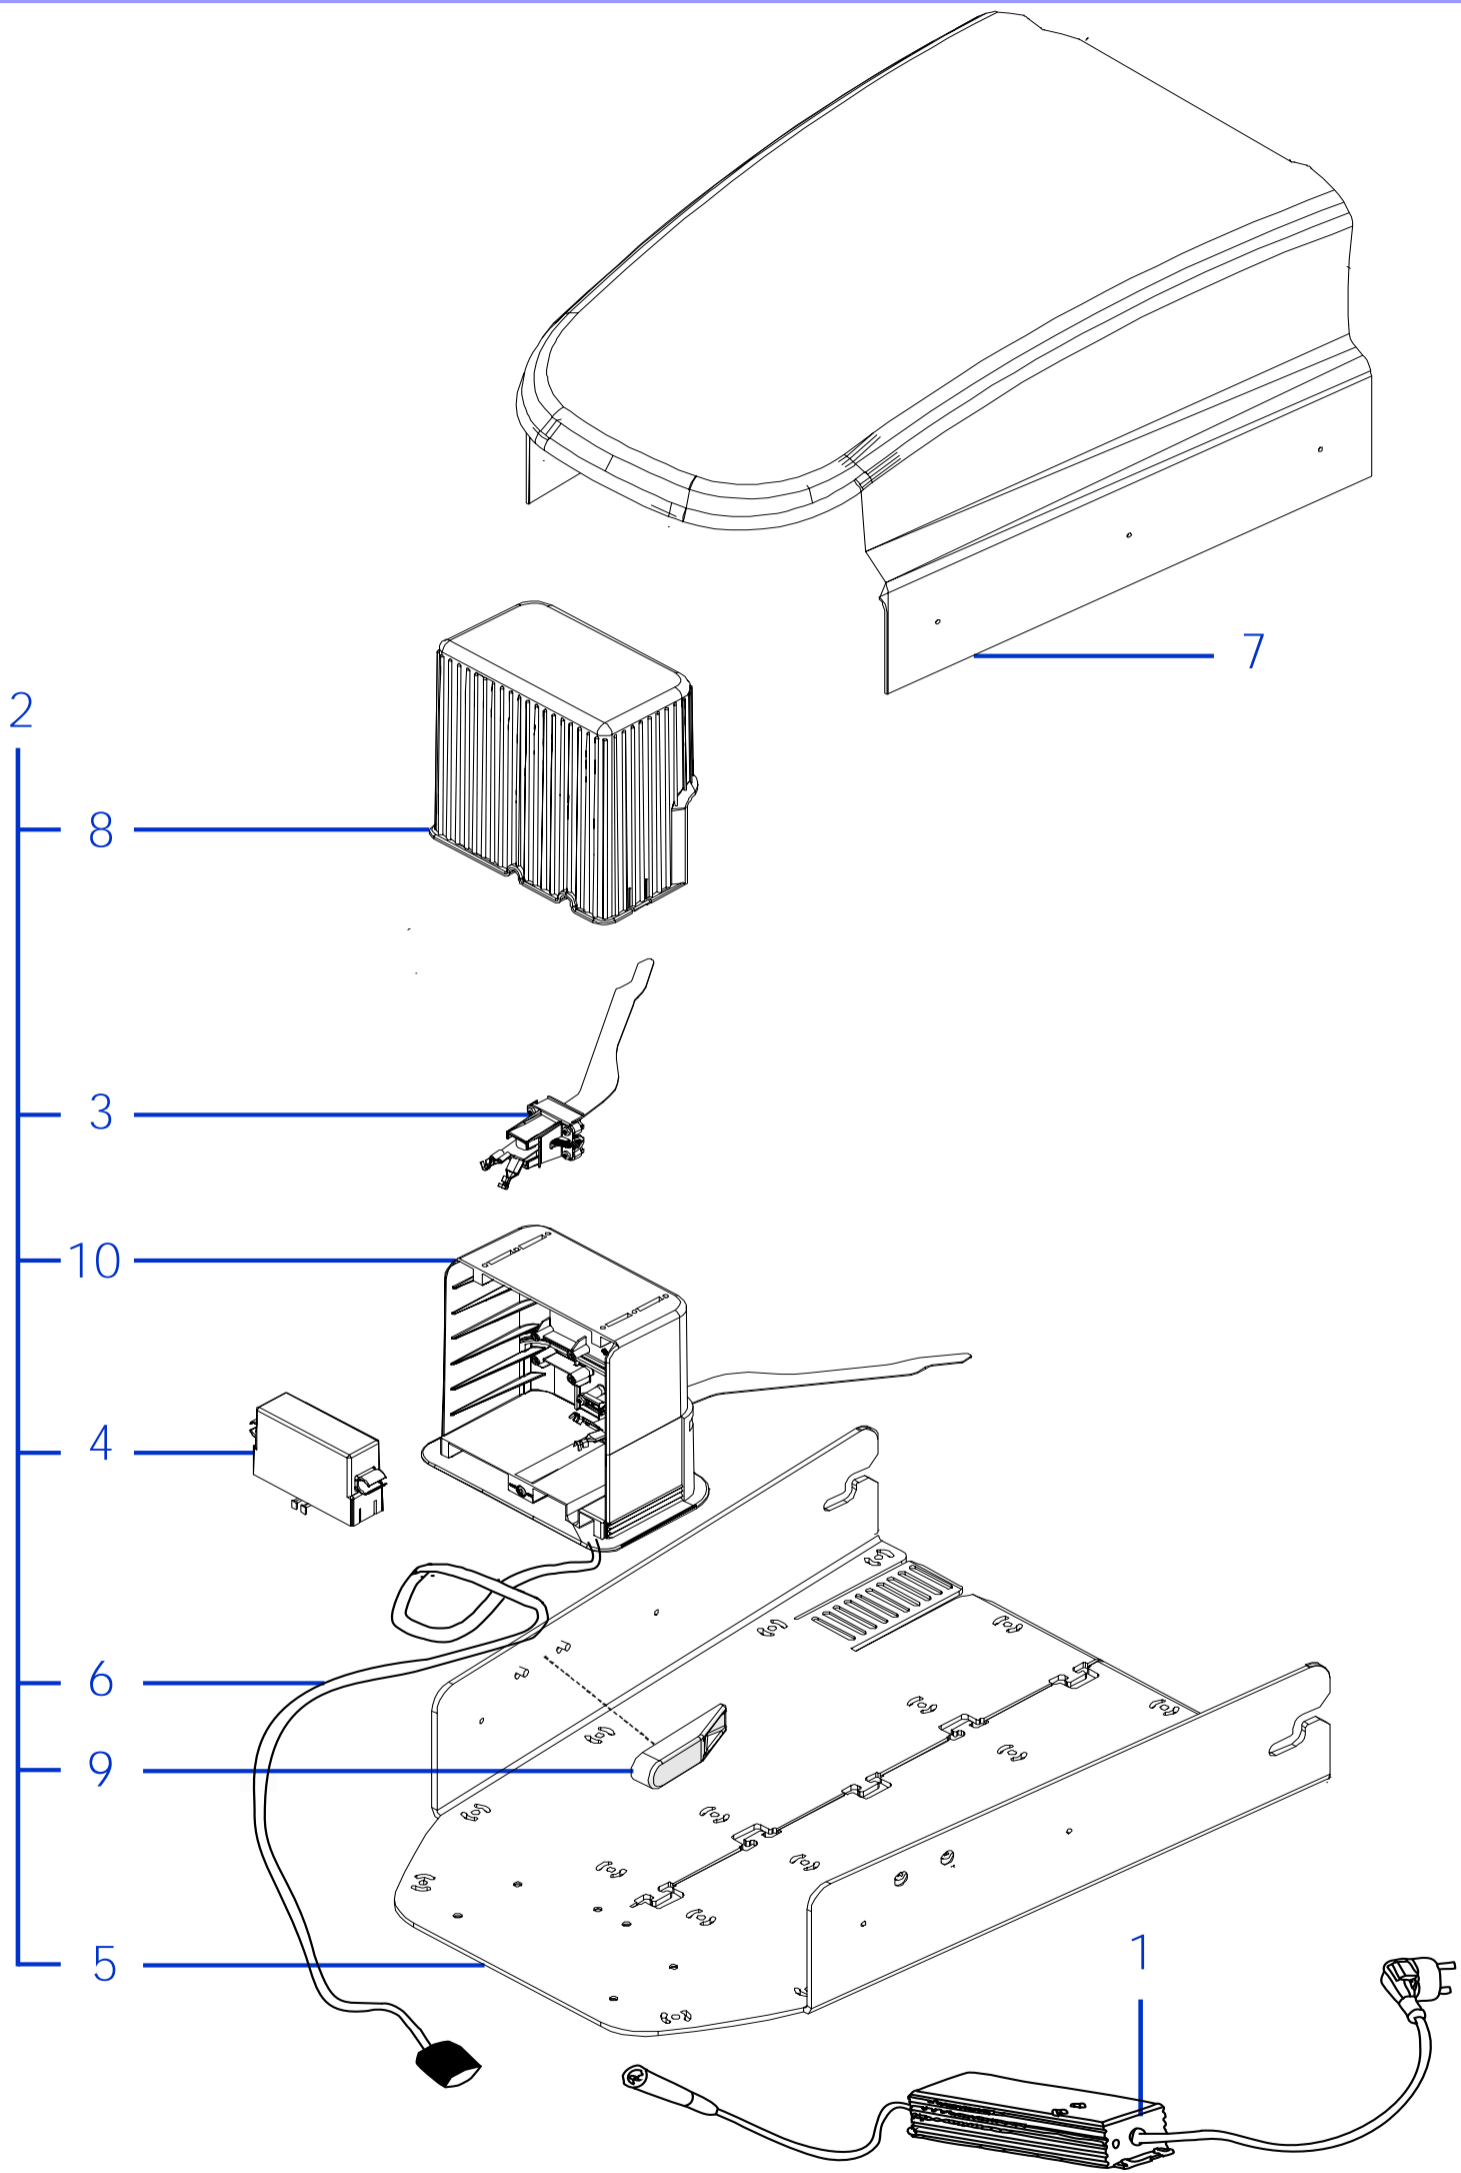

Rif.	Code	Qt.in Robot		(IT) Descrizione * (GB) Description	MOQ
1	OWA60E30	0-1		(2.0Ah) Caricabatteria - Battery Charger	1
1	CS_CLG150-30	0-1	Only ".EP0 & .ES0"	(5A) Caricabatteria - Battery Charger	1
2	051A180120	1	Basic,Deluxe	Base Completa - Complete Base	1
2	051A180130	1	Elite S Plus	Base Completa - Complete Base	1
3	051Z07100A	1		Piastra di Ricarica Destra - Right Recharging plate	1
3	051Z37900A	1		Piastra di Ricarica Sinistra - Left Recharging plate	1
4	051Z17100A	1		(TX-S2) Trasmettitore - Transmitter	1
5	051Z02100A	1		Base - Base	1
6	CB01_30S2	1		Cavo alimentazione ricarica - Recharging supply cable	1
7	051A00050A	1	Black	Copertura Garage - Garage Cover	1
7	051Z19000A	1	Carbon Look	Copertura Garage - Garage Cover	1
Chiedere disponibilità prima dell'ordine - Ask for availability before order. Consegna in 100 giorni dall'ordine - Delivery Time 100 days from order.					
8	051Z03800B	1	Black	Copertura - Cover	1
8	051D0080	1	Brown	Copertura - Cover	1
8	051D0070	1	Green	Copertura - Cover	1
8	051D0085	1	Red	Copertura - Cover	1
9	051Z26800A	2		Battuta - Bar	1
10	051Z03700B	1		Supporto - Support	1