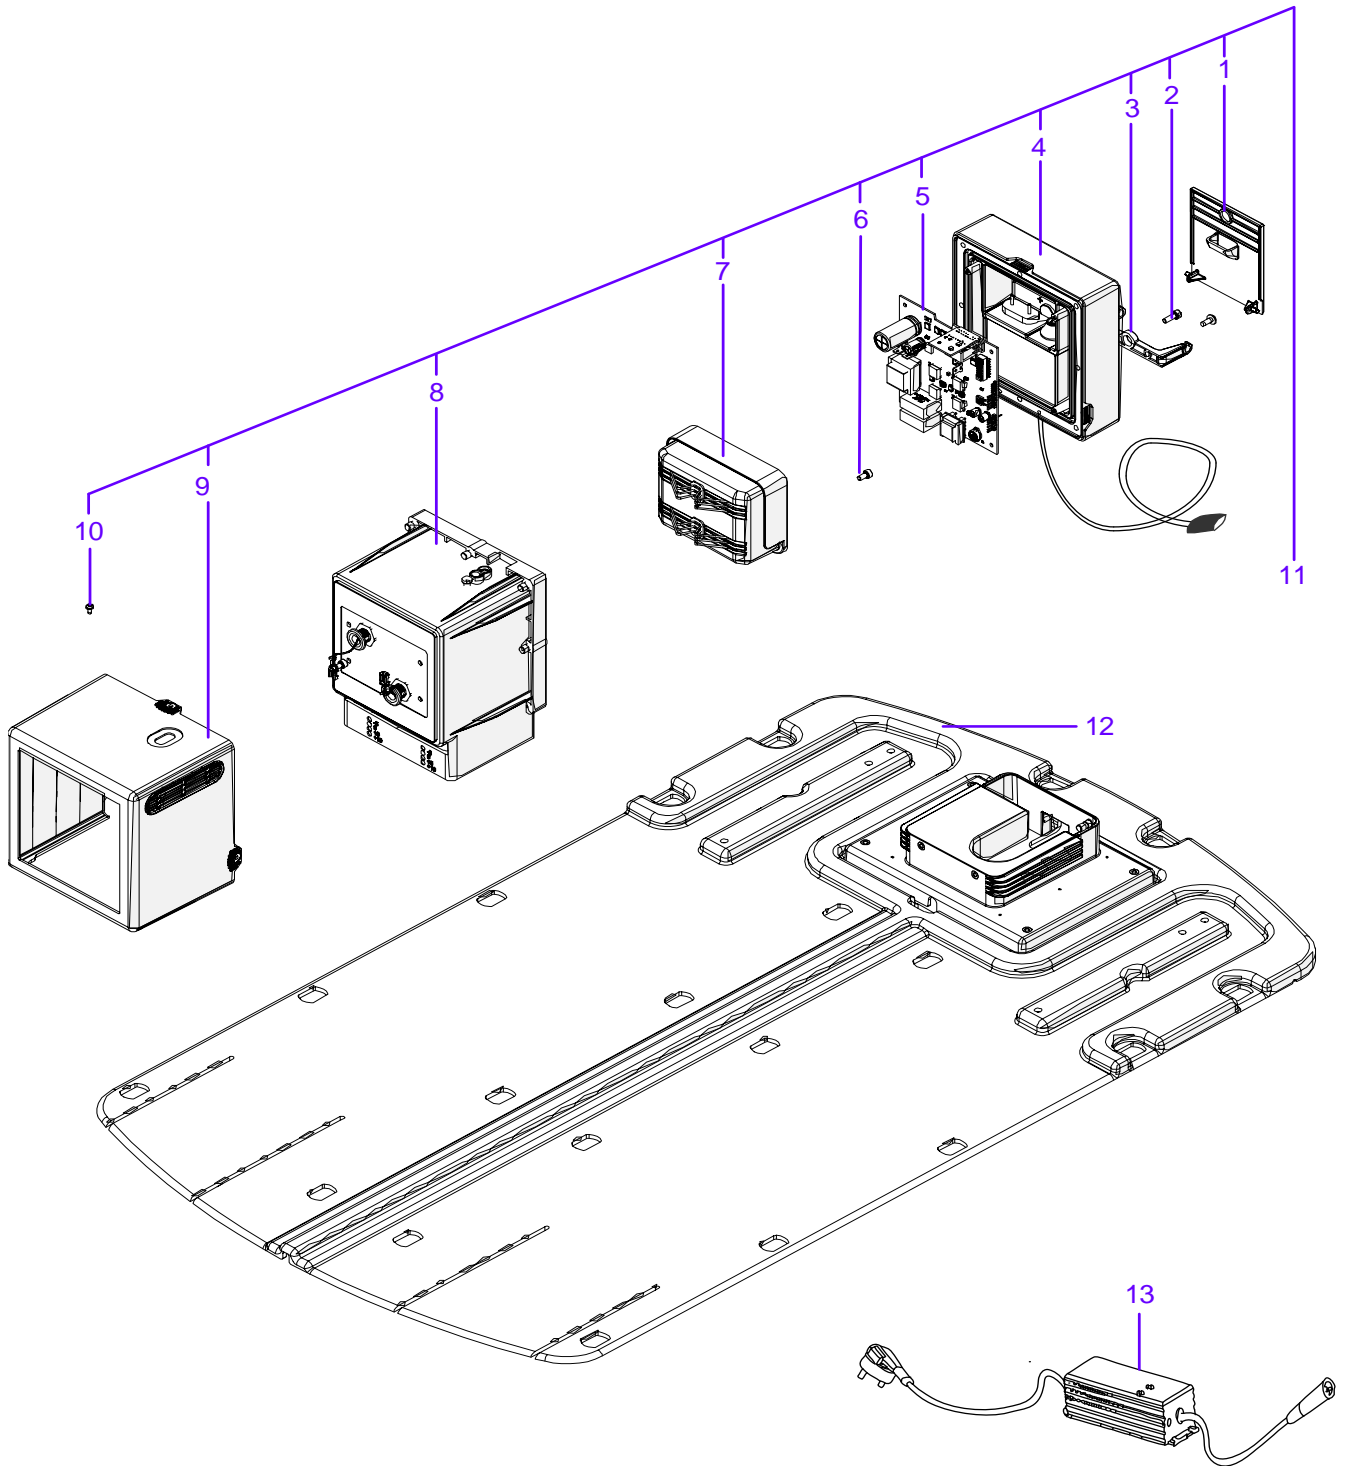

Tav.
Tab.
Taf.

05

0

Rif.	Code	Qt.in Robot		(IT) Descrizione * (GB) Description	MOQ	
1	042Z37200A	1		Coperchio posteriore - Back cap	1	
2	C02172	8		Vite - Screw	10	
3	042Z24500A	1		Fermacavo - Cable clamp	1	
4	042Z27300A	1	Medium, Premium	Chiusura base ricarica - Docking Station Closing	1	
4	042Z36100A	1	Extra Premium	Chiusura base ricarica - Docking Station Closing	1	
5	042E00500A	1	Medium, Premium	Trasmittitore - Trasmittiter	1	
5	042E00400A	1	Extra Premium	Trasmittitore con induttivo - Trasmmitter with inductive	1	
6	C02224	4		Vite - Screw	10	
7	042Z24800A	1	Only Medium & Premium	Gruppo contatti ricarica - Recharging contact group	1	
8	042Z44500A	1	Medium, Premium	Torretta base di ricarica - Docking Station Tower	1	
8	042Z24100A	1	Extra Premium	Sede contatto ricarica induttiva - Inductive recharge contact housing	1	
9	042Z24700A	1		Copertura box (Contatto) - Box Cap set (Contact)	1	
10	C02244	3		Vite - Screw	1	
11	042Z26500A	1	Medium, Premium	Box trasmettitore (Bianco) - Transmitter box (White)	1	
11	042Z24000A		Extra Premium	Box trasmettitore (Bianco) - Transmitter box (White)	1	
12	042Z43200A	1		Pianale di appoggio - Floor support	1	
13	ELG-150-30	1		(5A) Caricabatteria - Battery Charger	1	
13	ELG-240-30	1		(8A) Caricabatteria - Battery Charger	1