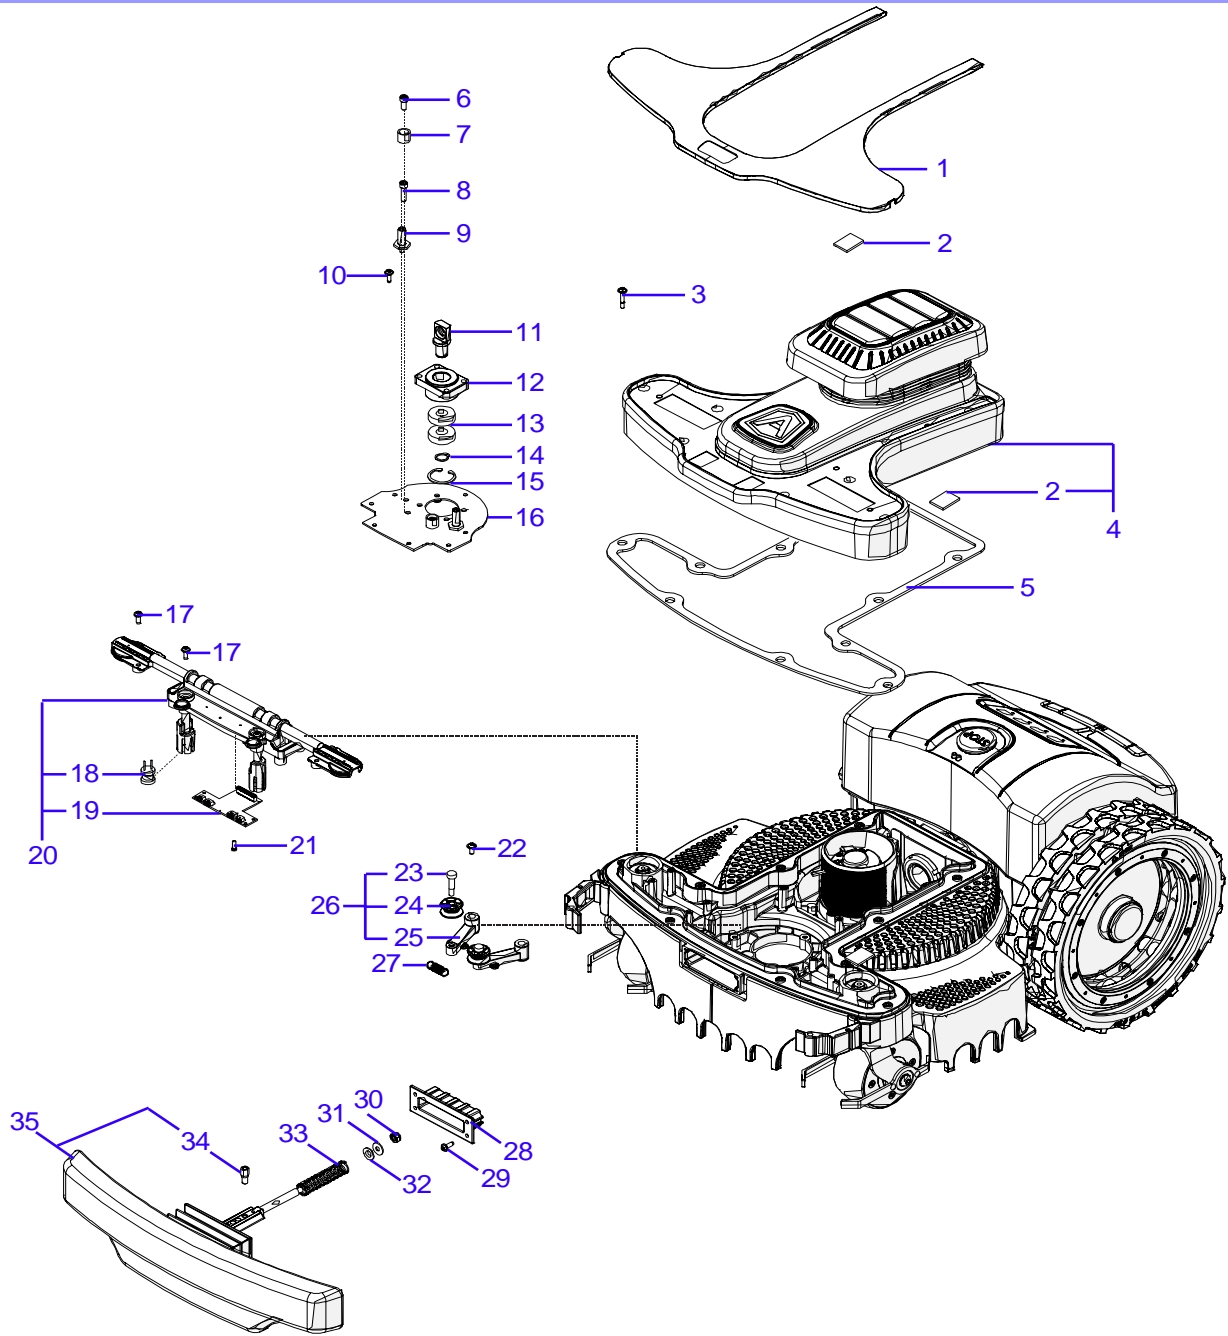

Solo per rivenditori
Only for dealer

Code			(IT) Descrizione * (GB) Description	MOQ
CS_BT_USB			Convertitore USB-Bluetooth - USB-Bluetooth Converter	1

Tav.
Tab.
Taf.

02

0

Rif.	Code	Qt.in Robot	(IT) Descrizione * (GB) Description	MOQ
1	042Z20200A	1	Copertura viti (Bianco) - Screw cover (White)	1
2	042Z22600A	4	Striscia adesiva - Adhesive strip	10
3	042Z17800A	10	Vite - Screw	10
4	042Z25200A	1	Carter anteriore (Bianco) - Front carter (White)	1
5	042Z17600A	1	Guarnizione frontale - Front gasket	1
6	C02211	2	Vite - Locking ring	1
7	042Z21100A	2	Battuta bumper - Bumper frame	10
8	C02222	2	Vite metrica - Metric screw	10
9	042Z17500A	2	Perno filettato - Thread pivot	1
10	C02177	3	Vite - Screw	10
11	042Z18700A	1	Perno cuscinetto - Bearing pivot	1
12	042Z01200B	1	Supporto cuscinetto - Bearing support	1
13	C00119	2	Cuscinetto - Bearing	1
14	C02171	1	Seger - Seger	10
15	C02203	1	Seger - Seger	10
16	042Z01100B	1	Piastra bumper - Bumper plate	1
17	C02177	10	Vite - Screw	10
18	046E02000A	2	Bobina - Coil	1
19	042E00100A	1	Scheda sensori anteriore - Front sensors board	1
20	042Z03000A	1	Gruppo sensori anteriore - Front sensors group	1
21	C00162	4	Vite - Screw	10
22	C00908	2	Vite - screw	10
23	C02198	2	Vite - Screw	10
24	042Z17100B	2	Rullino bumper - Bumper roll	1
25	042Z16800B	2	Staffa cerniera bumper - Bumper hinge shaft	1
26	042Z17000B	2	Gruppo braccetti bumper - Bumper shafts group	1
27	042Z01700A	1	Molla - Spring	1
28	042Z16400A	1	Protezione soffiello - Bellow protection	1
29	C02177	4	Vite - Screw	10
30	C02223	1	Dado - Nuts	10
31	C01040	1	Rondella - Washer	10
32	042_IG_0810_03	1	Cuscinetto - Bearing	1
33	042Z01600A	1	Molla - Spring	1
34	042Z01300B	1	Supporto magnete - Magnet support	1
35	042Z11700A	1	Assieme bumper - Bump group	1