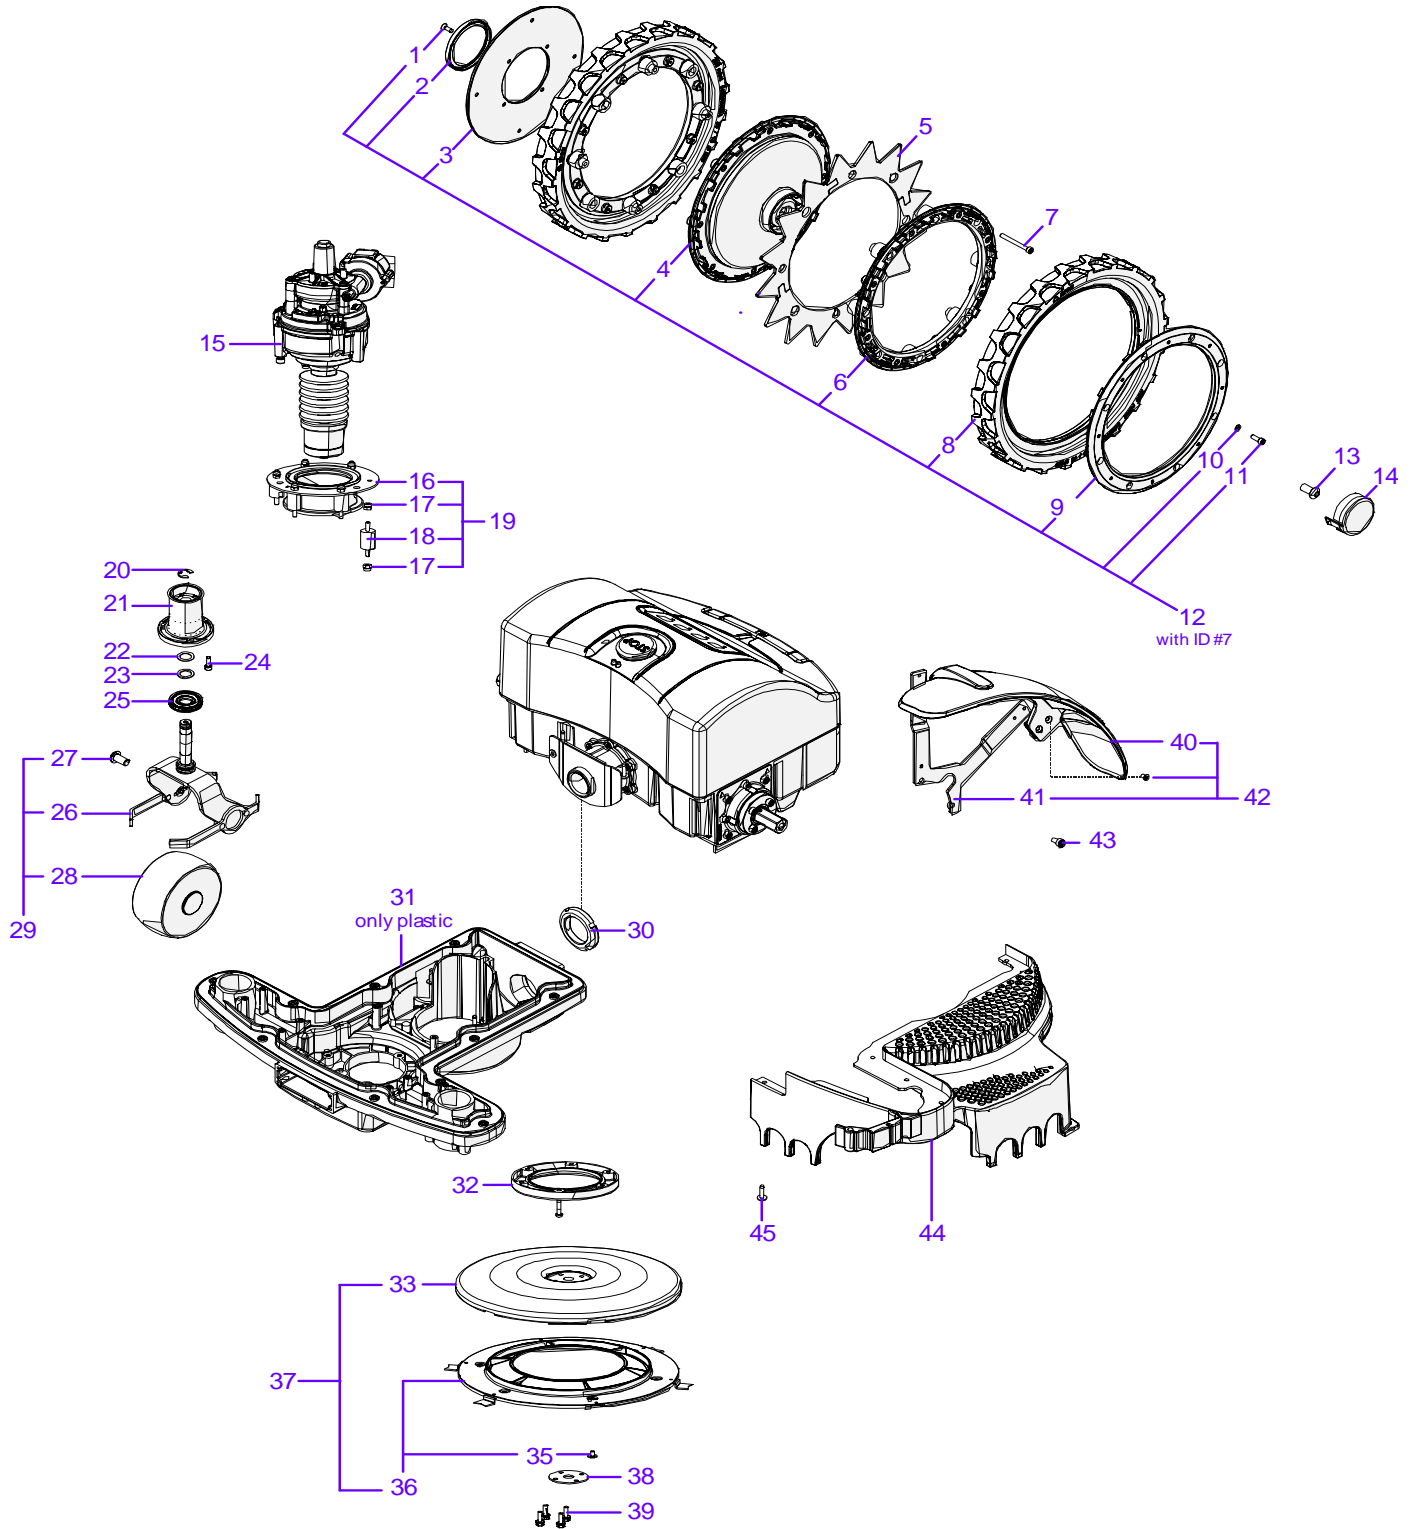

Solo per rivenditori
Only for dealer

Code			(IT) Descrizione * (GB) Description	MOQ
CS_BT_USB			Convertitore USB-Bluetooth - USB-Bluetooth Converter	1

Tav.
Tab.
Taf.

02

0

Rif.	Code	Qt.in Robot	(IT) Descrizione * (GB) Description	MOQ
1	042Z20200A	1	Copertura viti (Bianco) - Screw cover (White)	1
2	042Z22600A	4	Striscia adesiva - Adhesive strip	10
3	042Z17800A	10	Vite - Screw	10
4	042Z25200A	1	Carter anteriore (Bianco) - Front carter (White)	1
5	042Z17600A	1	Guarnizione frontale - Front gasket	1
6	C02211	2	Vite - Locking ring	1
7	042Z21100A	2	Battuta bumper - Bumper frame	10
8	C02222	2	Vite metrica - Metric screw	10
9	042Z17500A	2	Perno filettato - Thread pivot	1
10	C02177	3	Vite - Screw	10
11	042Z18700A	1	Perno cuscinetto - Bearing pivot	1
12	042Z01200B	1	Supporto cuscinetto - Bearing support	1
13	C00119	2	Cuscinetto - Bearing	1
14	C02171	1	Seger - Seger	10
15	C02203	1	Seger - Seger	10
16	042Z01100B	1	Piastra bumper - Bumper plate	1
17	C02177	10	Vite - Screw	10
18	046E02000A	2	Bobina - Coil	1
19	042E00100A	1	Scheda sensori anteriore - Front sensors board	1
20	042Z03000A	1	Gruppo sensori anteriore - Front sensors group	1
21	C00162	4	Vite - Screw	10
22	C00908	2	Vite - screw	10
23	C02198	2	Vite - Screw	10
24	042Z17100B	2	Rullino bumper - Bumper roll	1
25	042Z16800B	2	Staffa cerniera bumper - Bumper hinge shaft	1
26	042Z17000B	2	Gruppo braccetti bumper - Bumper shafts group	1
27	042Z01700A	1	Molla - Spring	1
28	042Z16400A	1	Protezione soffiello - Bellow protection	1
29	C02177	4	Vite - Screw	10
30	C02223	1	Dado - Nuts	10
31	C01040	1	Rondella - Washer	10
32	042_IG_0810_03	1	Cuscinetto - Bearing	1
33	042Z01600A	1	Molla - Spring	1
34	042Z01300B	1	Supporto magnete - Magnet support	1
35	042Z11700A	1	Assieme bumper - Bump group	1