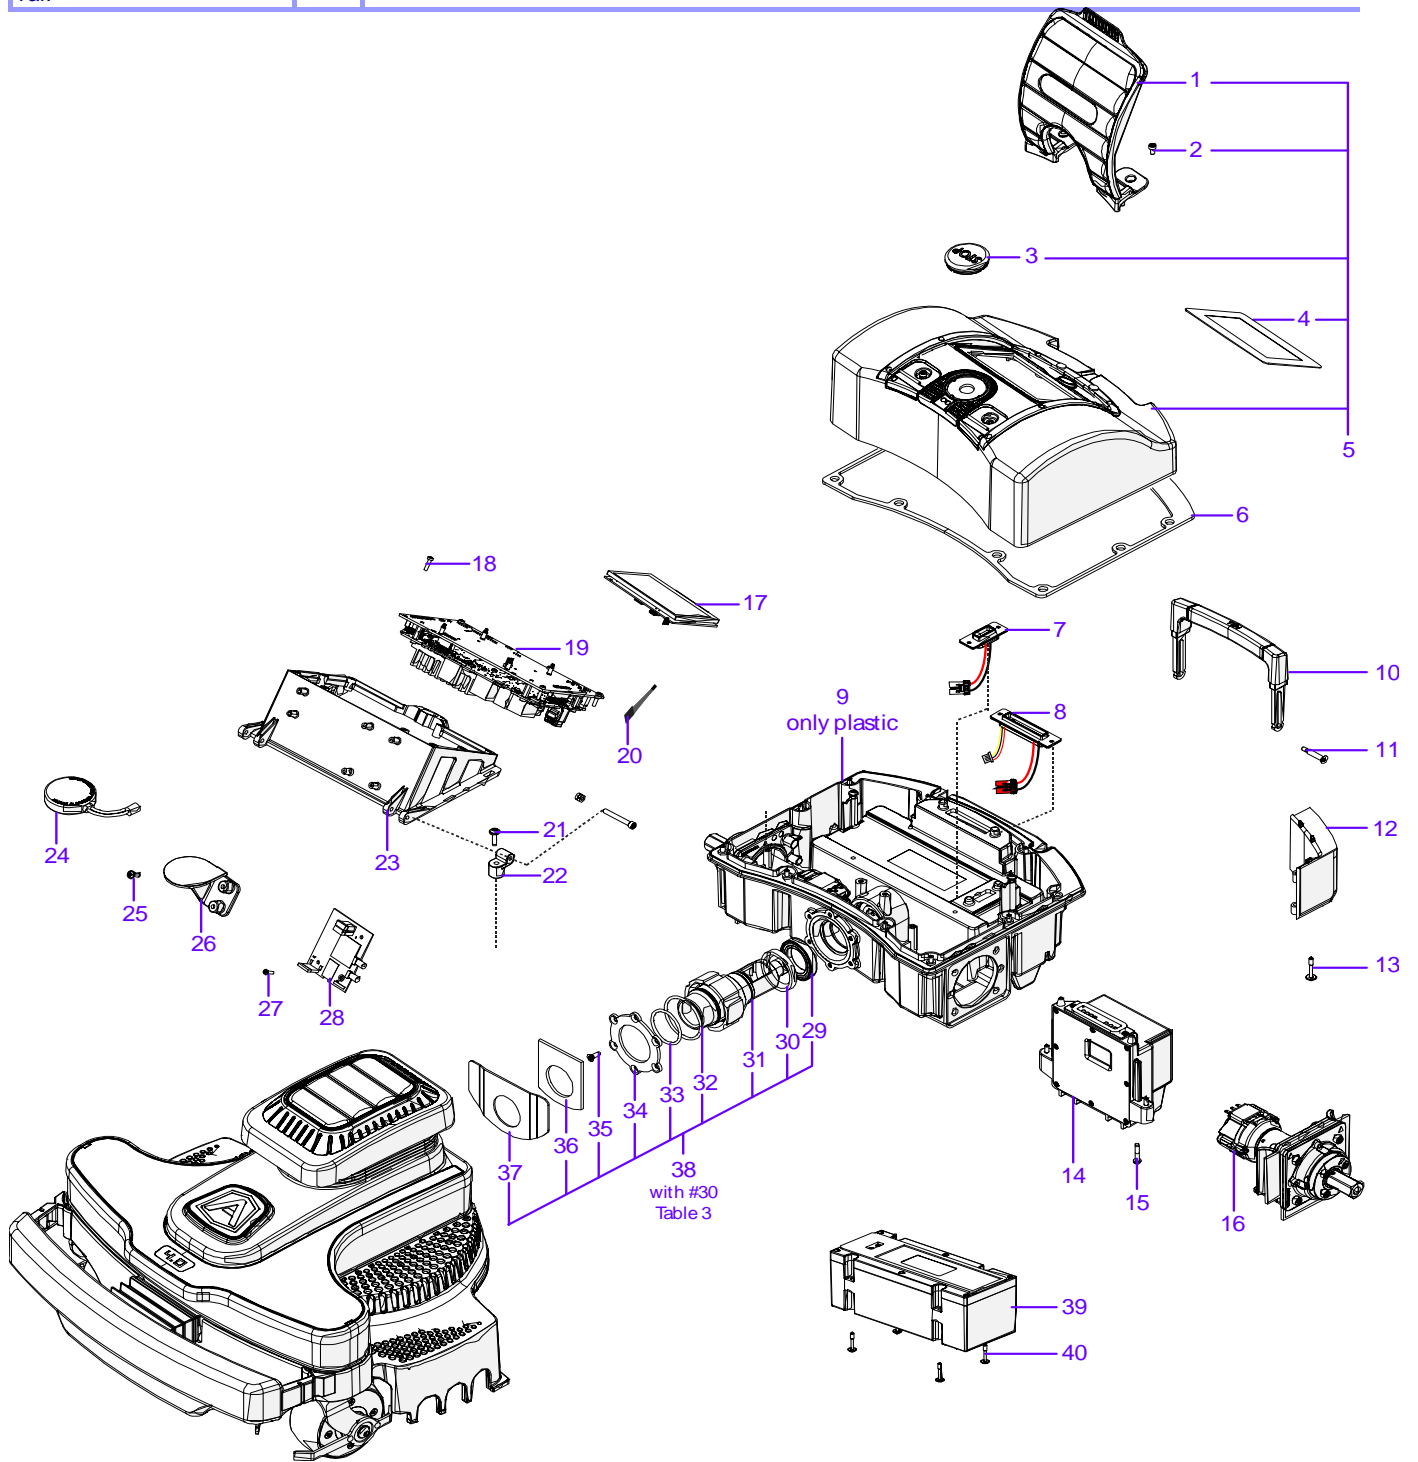

Tav.
Tab.
Taf.

03

0

Rif.	Code	Qt.in Robot		(IT) Descrizione * (GB) Description	MOQ	
1	C02176	16		Vite - Screw	10	
2	VCW50625	2		Oring - Oring	1	
3	042Z17900A	2		Coperchio ruota interno - Internal wheel cover	1	
4	042Z11900A	2		Coperchio ruota esterno - External wheel cover	1	
5	042Z21900A	2		Kit artiglio ruota - Spike wheel kit	1	
6	042Z12200A	2		Anello interno - Internal ring	1	
7	C02173	16		Vite - Srew	10	
8	046Z16400A	4		Copertone - Tire	1	
9	042Z11600A	2		Anello esterno - Esteranl ring	1	
10	C01837	16		Rondella - Washer	10	
11	C02172	16		Vite - Screw	10	
12	042Z12000A	2		Ruota con copertone - Wheel with tire	1	
13	C02218	2		Vite - Screw	10	
14	042Z35600B	2		"A Logo" - Borchia - Boss	1	
15	C02006	1		Motore di Taglio - Blade motor	1	
16	042Z16100A	1		Piastra - Plate	1	
17	C01463	12		Dado antivibrante - Damping nut	10	
18	C02217	8		Vite antivibrante - Damping screw	1	
19	042Z16000A	1		Gruppo antivibranti - Damping group	1	
20	CS_C0030	2		Sege - Sege	100	
21	051Z31000A	2		Guida albero - Shaft Guide	1	
22	C00616	2		Rondella - Washer	10	
23	C02049	2		Rondella - Washer	10	
24	C02172	6		Vite - Screw	10	
25	110Z43500A	2		Soffietto - Bellows	1	
26	042Z13600B	1	Right	Forcella - Fork	1	
26	042Z13901B	1	Left	Forcella - Fork	1	
27	C00678	2		Vite - Screw	8	
28	110Z34200A	2		(No Magn.) Ruota Anteriore - Front Wheel	1	
29	042Z13700B	2		Gruppo ruota destro - Right wheel group	1	
29	042Z14700B	2		Gruppo ruota sinistro - Left wheel group	1	
30	C02211	1		Vite - Locking ring	1	
31	042Z06700A	1		Copertura inferiore frontale - Front lowe rcover	1	
32	042Z16300A	1		Anello fissaggio - Fixing ring	1	
33	042Z20600A	1		Supporto cutter - Cutter support	1	
35	C01980	6		Vite - Screw	10	
36	042Z20700A	1		Anello gruppo cutter - Cutter ring group	1	
37	042Z21000A	1		Gruppo lama - Blade group	1	
38	042Z05400A	1		Piastra fissaggio - Fixing plate	1	
39	C00980	4		Vite - Screw	10	
40	042Z21700A	1		Passaruota - Wheel arch	1	
41	042Z26600A	1	Left	Supporto passaruota - Wheel arch support	1	
41	042Z21600A	1	Right	Supporto passaruota - Wheel arch support	1	
42	042Z04500A	1	Left	Gruppo passaruota - Wheel arch group	1	
42	042Z22000A	1	Right	Gruppo passaruota - Wheel arch group	1	
43	C02224	4		Vite - Screw	10	
44	042Z23400A	1	Left	Protezione lama - Blade guard	1	
45	042Z23600A	1	Right	Protezione lama - Blade guard	1	
45	C02231	20		Vite - Screw	10	