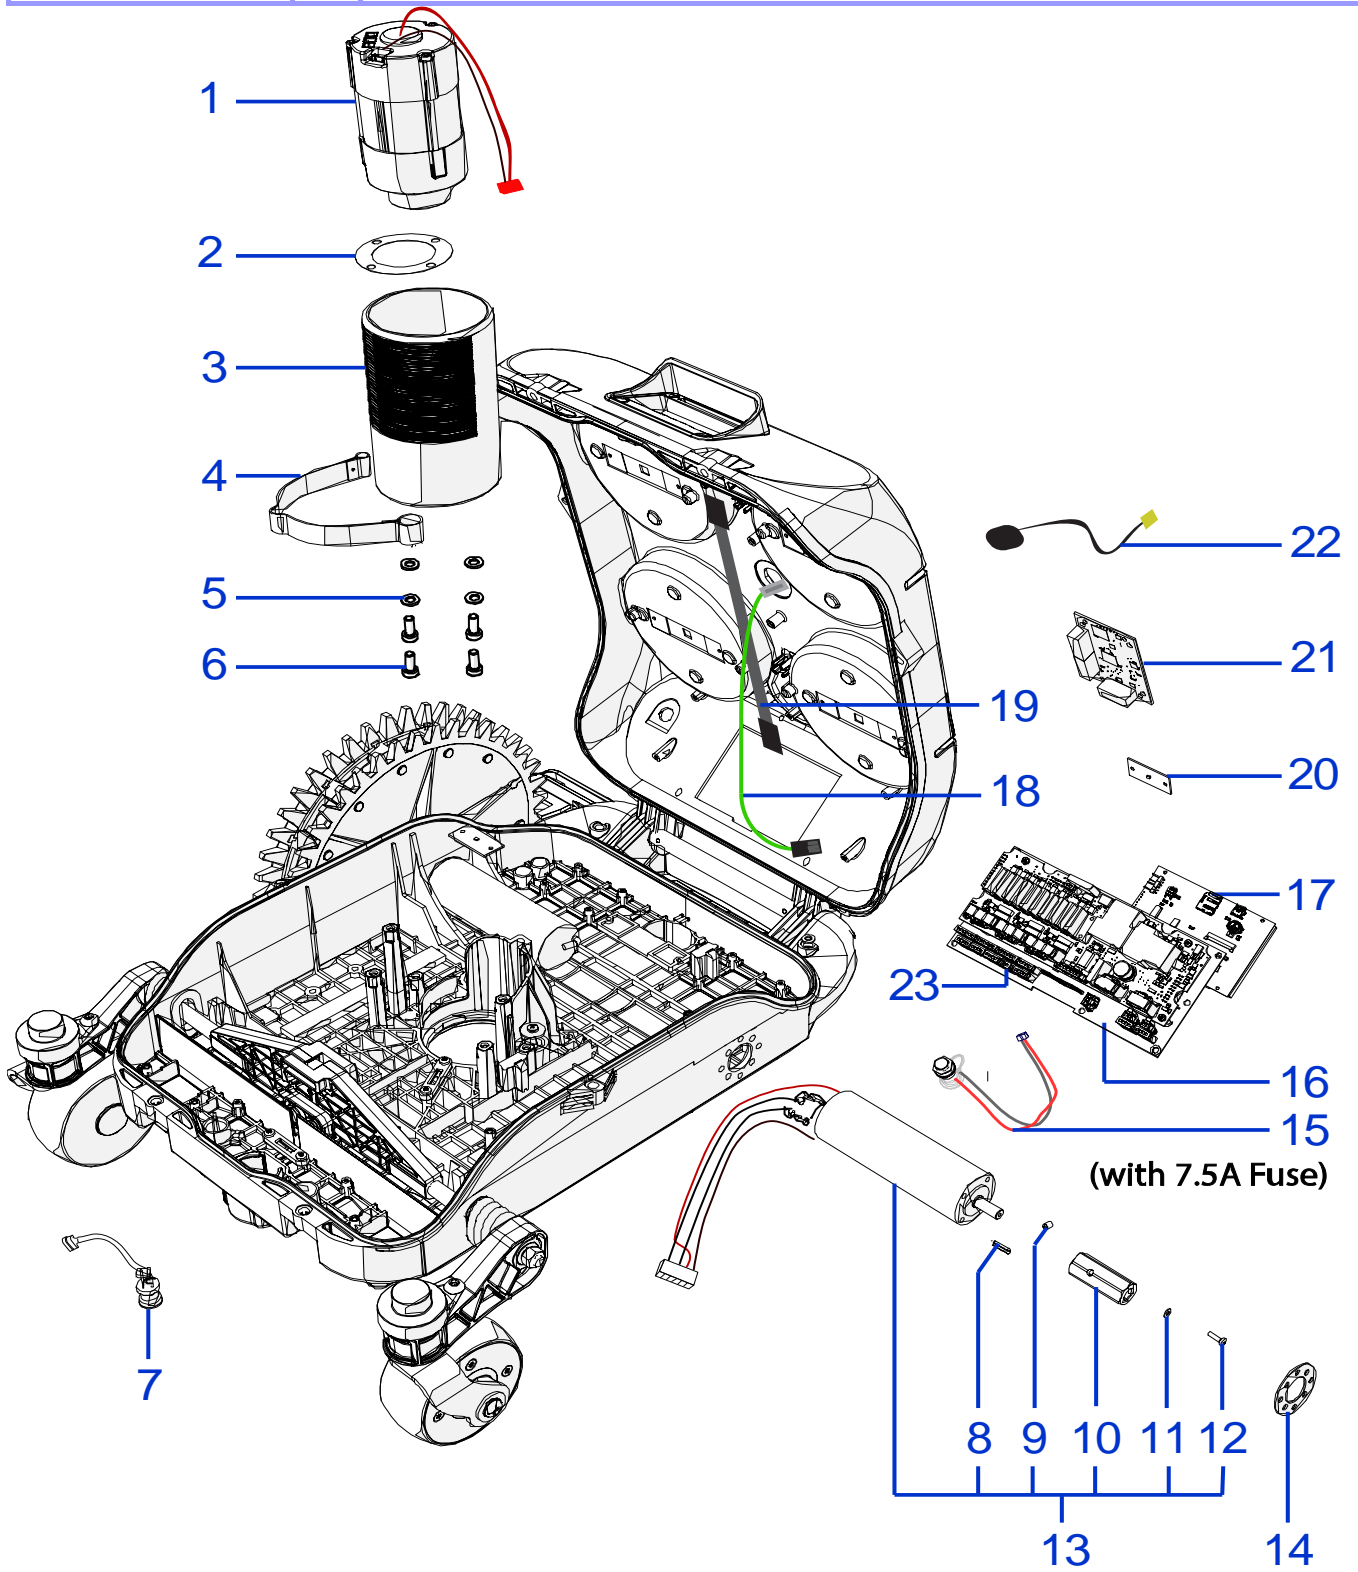

Tav.
Tab.
Taf.

04

0

Rif.	Code	Qt.in Robot		(IT) Descrizione * (GB) Description	MOQ	
1	110Z10100A	1	Brushless	Motore di Taglio - Group Cutting Motor	1	
2	051Z15700B	1		Guarnizione - Gasket	10	
3	200Z18500A	1		Supporto Motore - Motor support	1	
4	110Z29200A	1		Piastra Elastica - Elastic plate	1	
5	C00016	4		Rondella - Washer	100	
6	C00035	4		Vite - Screw	100	
7	110A00100A	2		Bobina - Coil	1	
8	C00752	2		Chiavetta - Key	20	
9	C01009	2		Grano - Grain	10	
10	110Z63400A	2		Esagono - Hexagon	1	
11	C00031	2		Rondella - Washer	10	
12	C00364	2		Vite - Screw	10	
13a	110Z52400A	2	Brushless (Silent) - 2018 robot	Motoriduttore - Motor Reducer	1	
13b	110Z63800A	2	Deluxe, Elite	(Ibrido) Motoriduttore - (Hybrid) Motor reducer	1	
13c	110Z64200A	2	Elite S+	Motoriduttore - Motor Reducer	1	
14	051Z28300A	2		Guarnizione termica - Heat gasket	1	
15	CB07_L2RICEXT	1	CPU to Ext.	Cablaggio - Wiring	1	
16	046E00500A	1	Power + Logic	Scheda Madre - Mother Board	1	
17	110E00800A	1	Display Touch	Display - Display	1	
18	CB10_EMERGENCY	1	CPU to Stop	Cablaggio - Wiring	1	
19	CB09_CONNECT	1	CPU to Connect	Cablaggio - Wiring	1	
20	CS_E0031_A	2		Scheda Sensore Urto - Bump Board	1	
21	110E01800A	0-1	Only Elite, Elite S+	Modulo Connect 2G - Connect Module 2G	1	
21	110E02100A	0-1	Only Elite, Elite S+	Modulo Connect 3G - Connect Module 3G	1	
22	2J0000153	1		Antenna GPS - GPS Antenna	1	
23	110E01100A	2		Cablaggio Terminazione CAN - CAN termination cable	1