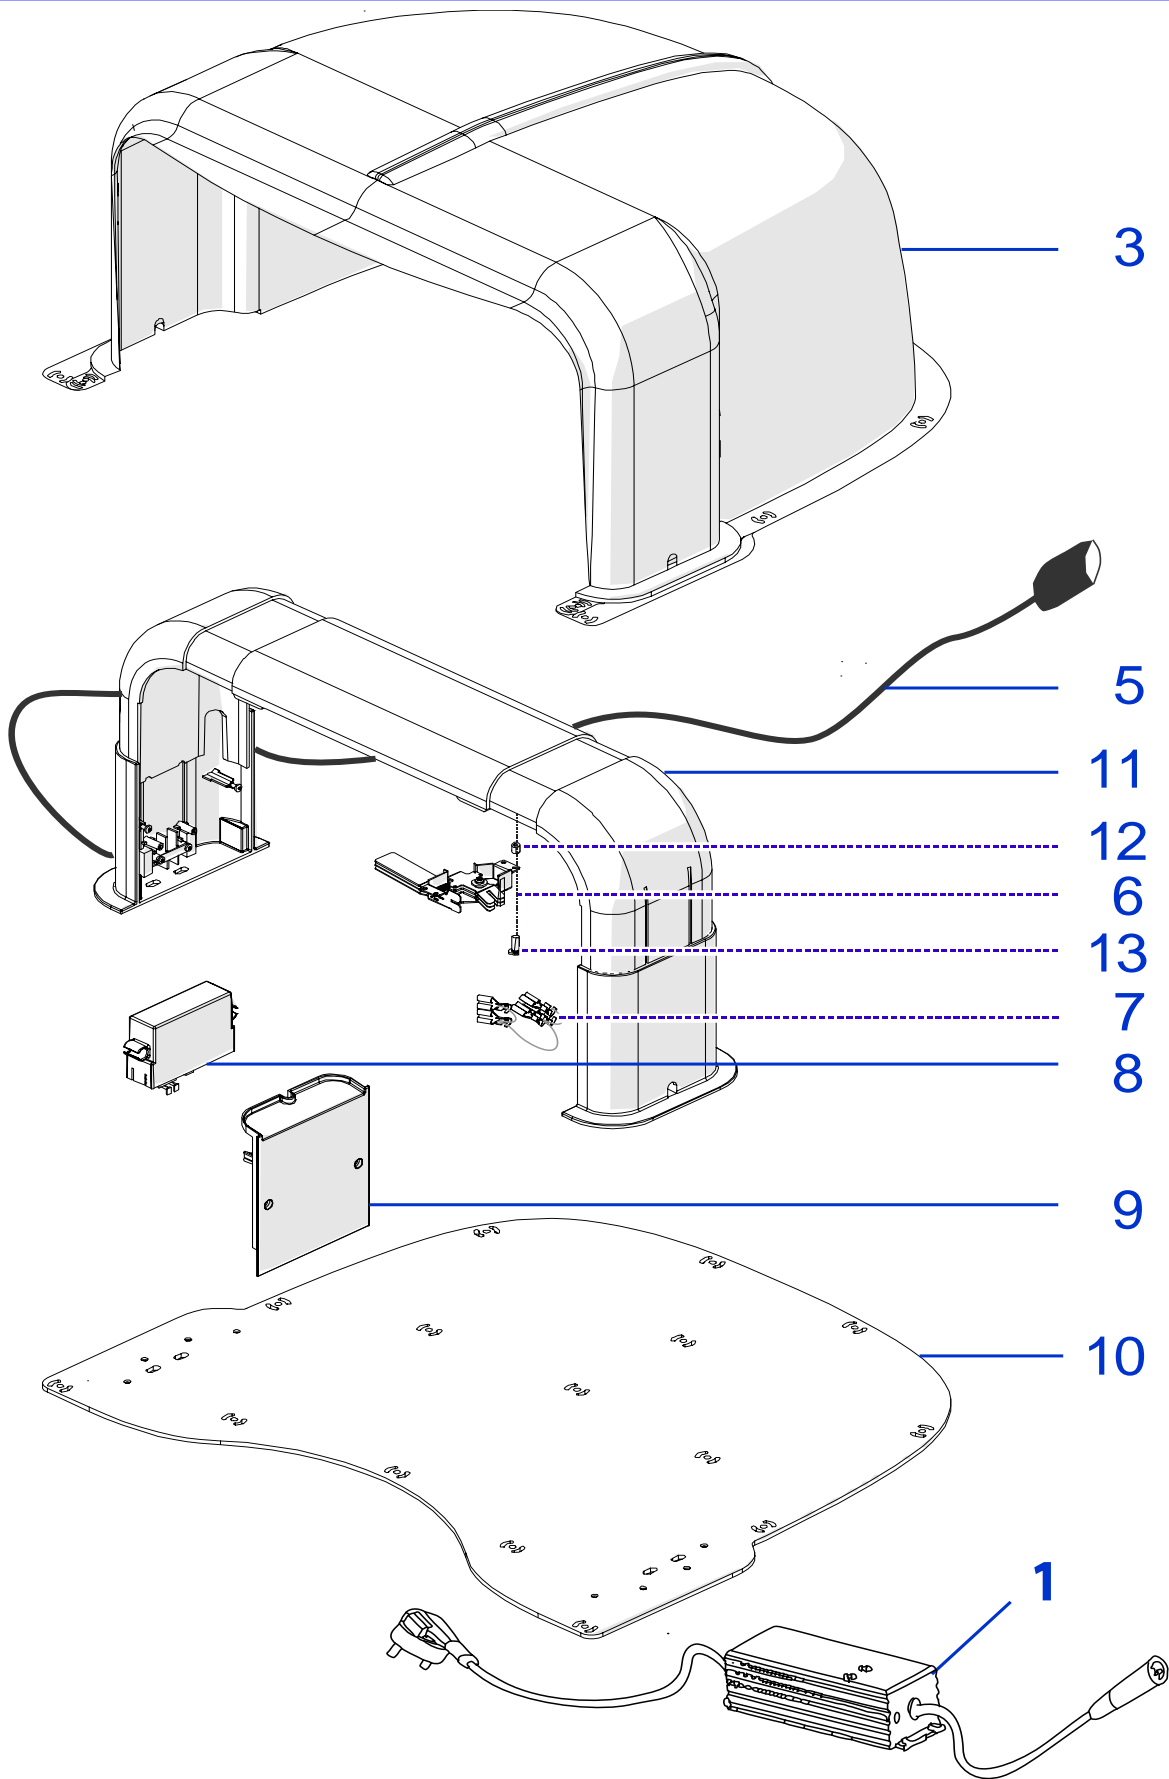

Tav.
Tab.
Taf.

05

0

Rif.	Code	Qt.in Robot		(IT) Descrizione * (GB) Description	MOQ	
1	ELG-150-30	1		(5A) Caricabatteria - Battery Charger	1	
3	030Z05000A	1	Rossa-Red	Copertura Garage - Garage Cover	1	
5	CB01_23S2	1		Cavo alimentazione ricarica - Recharging supply cable	1	
6	030Z11200A	1		Piastra di Ricarica destra - Right recharging plate	1	
6	030Z10900A	1		Piastra di Ricarica sinistra - Left recharging plate	1	
7	CB01_PONTE	2		Cavo Ponte - Bridge Wire	1	
8	051Z30100A	1	TX-C1-BT	Trasmettitore - Transmitter	1	
9	030Z10300A	2		Coperchio Laterale - Lateral cap	1	
10	030Z04100A	1		Pianale di appoggio - Floor support	1	
11	030Z09800A	1		Arco - Arch	1	
12	110Z56500A	8		Distanziale - Spacer	10	
13	C00690	8		Vite - Screw	10