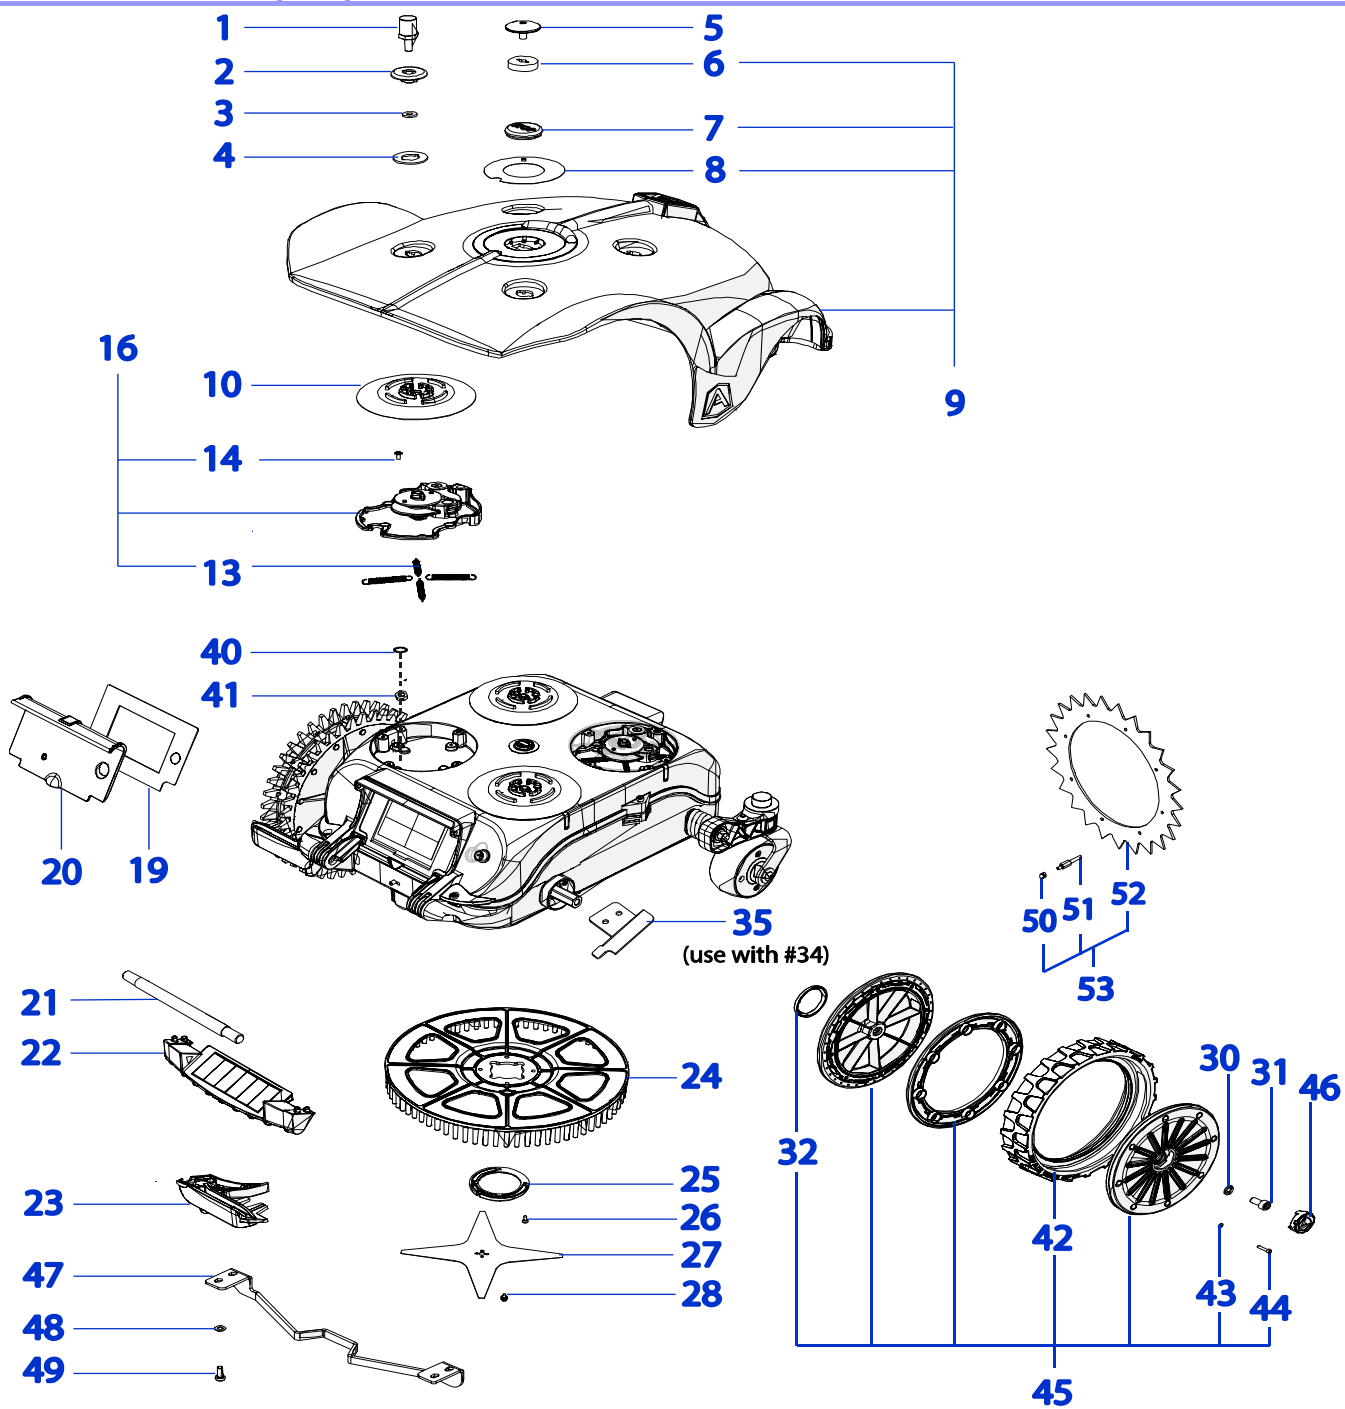

Tav.
Tab.
Taf.

02

0

Rif.	Code	Qt.in Robot		(IT) Descrizione * (GB) Description	MOQ	
1	030Z03400A	2		Pomello di ricarica - Recharging Bolt	1	
2	110Z33700C	2		Anello - Ring	1	
3	CS_D0071	2		Guarnizione - Gasket	10	
4	110Z44600A	2		Anello - Ring	1	
5	400Z10900A	2		Vite - Screw	1	
6	025_D0080	2		Guarnizione - Gasket	10	
7	110E01300A	1		Tasto Stop - Stop key	1	
8	110Z38700A	1		Adesivo - Adhesive	1	
9	110A00150AR	1	Deluxe	Gruppo Calotta - Cap Set	1	
9	110Z33000AR	1	Elite	Gruppo Calotta - Cap Set	1	
9	110A00180AR	1	Elite Super+	Gruppo Calotta - Cap Set	1	
10	110Z47900A	4		Disco - Disk	1	
13	110Z03100A	16		Molla - Spring	10	
14	C00605	16		Vite - Screw	10	
16	110Z21500AF	4		Gruppo urto - Bump Set	1	
17	110E00300A	2		Cavo ricarica - Recharging Cable	1	
18	110Z22200A	2		Contatto metallico - Metal contact	1	
19	110Z30800D	1		Pellicola display - Display film	1	
20	110Z50200A	1		Cover display - Display cover	1	
21	110Z45800A	1		Manico - Handle	1	
22	110Z25400C	1		Spoiler - Spoiler	1	
23	110Z56200A	1		(Right) - Pulisci Ruota - Wheel Cleaning Spindle	1	
23	110Z56100A	1		(Left) - Pulisci Ruota - Wheel Cleaning Spindle	1	
Use with the item Ref.45						
24	110Z22300A	1		Campana - Blade guard	1	
25	200Z18300C	1		Supporto - Support	1	
26	C00603	4		Vite - Screw	100	
27	CS_D0112_02	1	4KF Ø29 Cm	Lama piana a 4 Punte - 4 knives flate blade	1	
27	200Z05300A	0-1	8KF Ø29 Cm	Lama piana a 8 Punte - 8 knives flate blade	1	
27	200Z05100A	0-1	8KF Ø24 Cm	Lama piana a 8 Punte - 8 knives flate blade	1	
28	C00212	4		Vite - Screw	100	
29	300Z10900A	2		Ruota Dentata - Toothed Wheel	1	
30	C00217	2		Rondella - Washer	10	
31	A850550	2		Vite - Screw	100	
35	110Z03300C	0-2	Optional	(Right) - Pulisci Ruota - Wheel Cleaning Spindle	1	
35	110Z03500C	0-2	Optional	(Left) - Pulisci Ruota - Wheel Cleaning Spindle	1	
37	200Z05100A	0-2	8KF Ø24 Cm	Lama piana a 8 Punte - 8 knives flate blade	1	
40	C02127	2		Guarnizione - gasket	10	
41	C02128	2		Piastra - Plate	10	
42	110Z53400A	2		Copertone - Tire	1	
43	C00071	16		Rondella - Washer	10	
44	C02087	16		Vite - Screw	10	
45	110Z54500A	2		Ruota con copertone - Wheel with tire	1	
46	110Z58200A	2		"A Logo" - Borchia - Boss	1	
47	110Z52100A	1		Protezione lama - Blade guard	1	
48	C01759	4		Rondella - Washer	8	
49	C00060	4		Vite - Screw	10	
50	C01273	16		Dado - Nut	10	
51	300Z41100A	16		Perno - pin	8	
52	110Z54001A	2		Artiglio Ruota - Wheel Spike	1	
53	110Z62600A	2		Kit Artiglio Ruota - Wheel Spike kit	1	