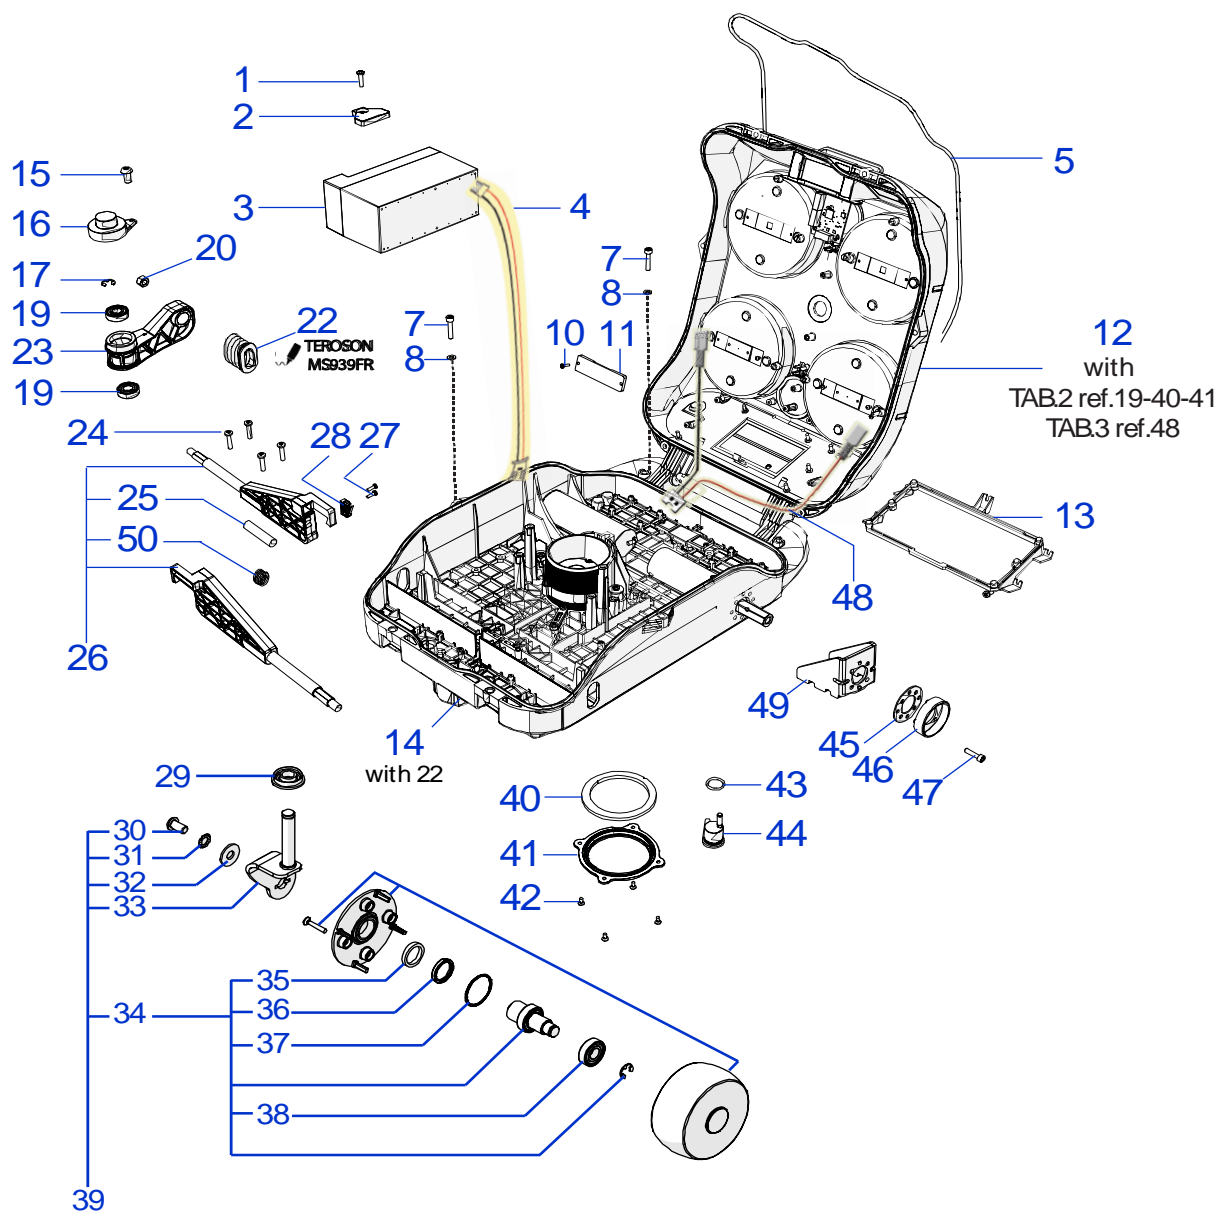

Tav.
Tab.
Taf.

02

0

Rif.	Code	Qt.in Robot		(IT) Descrizione * (GB) Description	MOQ	
1	030Z03400A	2		Pomello di ricarica - Recharging Bolt	1	
2	110Z33700C	2		Anello - Ring	1	
3	CS_D0071	2		Guarnizione - Gasket	10	
4	110Z44600A	2		Anello - Ring	1	
5	400Z10900A	2		Vite - Screw	1	
6	025_D0080	2		Guarnizione - Gasket	10	
7	110E01300A	1		Tasto Stop - Stop key	1	
8	110Z38700A	1		Adesivo - Adhesive	1	
9	110A00150AR	1	Deluxe	Gruppo Calotta - Cap Set	1	
9	110Z33000AR	1	Elite	Gruppo Calotta - Cap Set	1	
9	110A00180AR	1	Elite Super+	Gruppo Calotta - Cap Set	1	
10	110Z47900A	4		Disco - Disk	1	
13	110Z03100A	16		Molla - Spring	10	
14	C00605	16		Vite - Screw	10	
16	110Z21500AF	4		Gruppo urto - Bump Set	1	
17	110E00300A	2		Cavo ricarica - Recharging Cable	1	
18	110Z22200A	2		Contatto metallico - Metal contact	1	
19	110Z30800D	1		Pellicola display - Display film	1	
20	110Z50200A	1		Cover display - Display cover	1	
21	110Z45800A	1		Manico - Handle	1	
22	110Z25400C	1		Spoiler - Spoiler	1	
23	110Z56200A	1		(Right) - Pulisci Ruota - Wheel Cleaning Spindle	1	
23	110Z56100A	1		(Left) - Pulisci Ruota - Wheel Cleaning Spindle	1	
Use with the item Ref.45						
24	110Z22300A	1		Campana - Blade guard	1	
25	200Z18300C	1		Supporto - Support	1	
26	C00603	4		Vite - Screw	100	
27	CS_D0112_02	1	4KF Ø29 Cm	Lama piana a 4 Punte - 4 knives flate blade	1	
27	200Z05300A	0-1	8KF Ø29 Cm	Lama piana a 8 Punte - 8 knives flate blade	1	
27	200Z05100A	0-1	8KF Ø24 Cm	Lama piana a 8 Punte - 8 knives flate blade	1	
28	C00212	4		Vite - Screw	100	
29	300Z10900A	2		Ruota Dentata - Toothed Wheel	1	
30	C00217	2		Rondella - Washer	10	
31	A850550	2		Vite - Screw	100	
35	110Z03300C	0-2	Optional	(Right) - Pulisci Ruota - Wheel Cleaning Spindle	1	
35	110Z03500C	0-2	Optional	(Left) - Pulisci Ruota - Wheel Cleaning Spindle	1	
37	200Z05100A	0-2	8KF Ø24 Cm	Lama piana a 8 Punte - 8 knives flate blade	1	
40	C02127	2		Guarnizione - gasket	10	
41	C02128	2		Piastra - Plate	10	
42	110Z53400A	2		Copertone - Tire	1	
43	C00071	16		Rondella - Washer	10	
44	C02087	16		Vite - Screw	10	
45	110Z54500A	2		Ruota con copertone - Wheel with tire	1	
46	110Z58200A	2		"A Logo" - Borchia - Boss	1	
47	110Z52100A	1		Protezione lama - Blade guard	1	
48	C01759	4		Rondella - Washer	8	
49	C00060	4		Vite - Screw	10	
50	C01273	16		Dado - Nut	10	
51	300Z41100A	16		Perno - pin	8	
52	110Z54001A	2		Artiglio Ruota - Wheel Spike	1	
53	110Z62600A	2		Kit Artiglio Ruota - Wheel Spike kit	1	