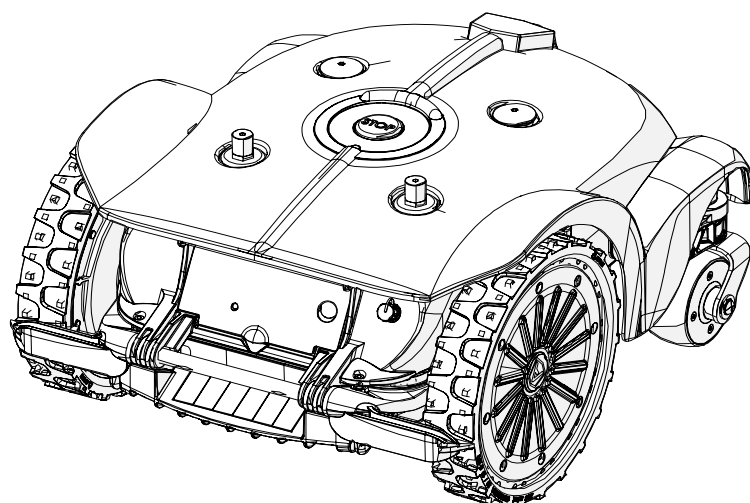

Ambrogio Robot L250

MD-CO-RO-33- Rev. 1.4 - 20/02/2019 - Ambrogio Robot L250

Spare Parts Catalogue

Previous Revision 1.3
Current Revision 1.4
From 2019-01

Models Type Included

7250DE0 Ambrogio Robot L250 Deluxe
7250EL0 Ambrogio Robot L250i Elite
8250ES0 Ambrogio Robot L250i Elite S+

Listino al pubblico. Trasporto non incluso

Tav.	01	0	
Tab.			
Taf.			

Rif.	Code	Qt.in Robot		(IT) Descrizione * (GB) Description	MOQ
1	110Z23900A	1		Chiave - Screwdriver	1
2	CS_E0002OS	1	MT 100	Cavo - Cable	1
2	CS_E0002	1	MT 150	Cavo - Cable	1
2	CS_E0002_3	1	MT 300	Cavo - Cable	1
2	CS_E0002_5	1	MT 500	Cavo - Cable	1
2	CS_E0002_10	1	MT 1000	Cavo - Cable	1