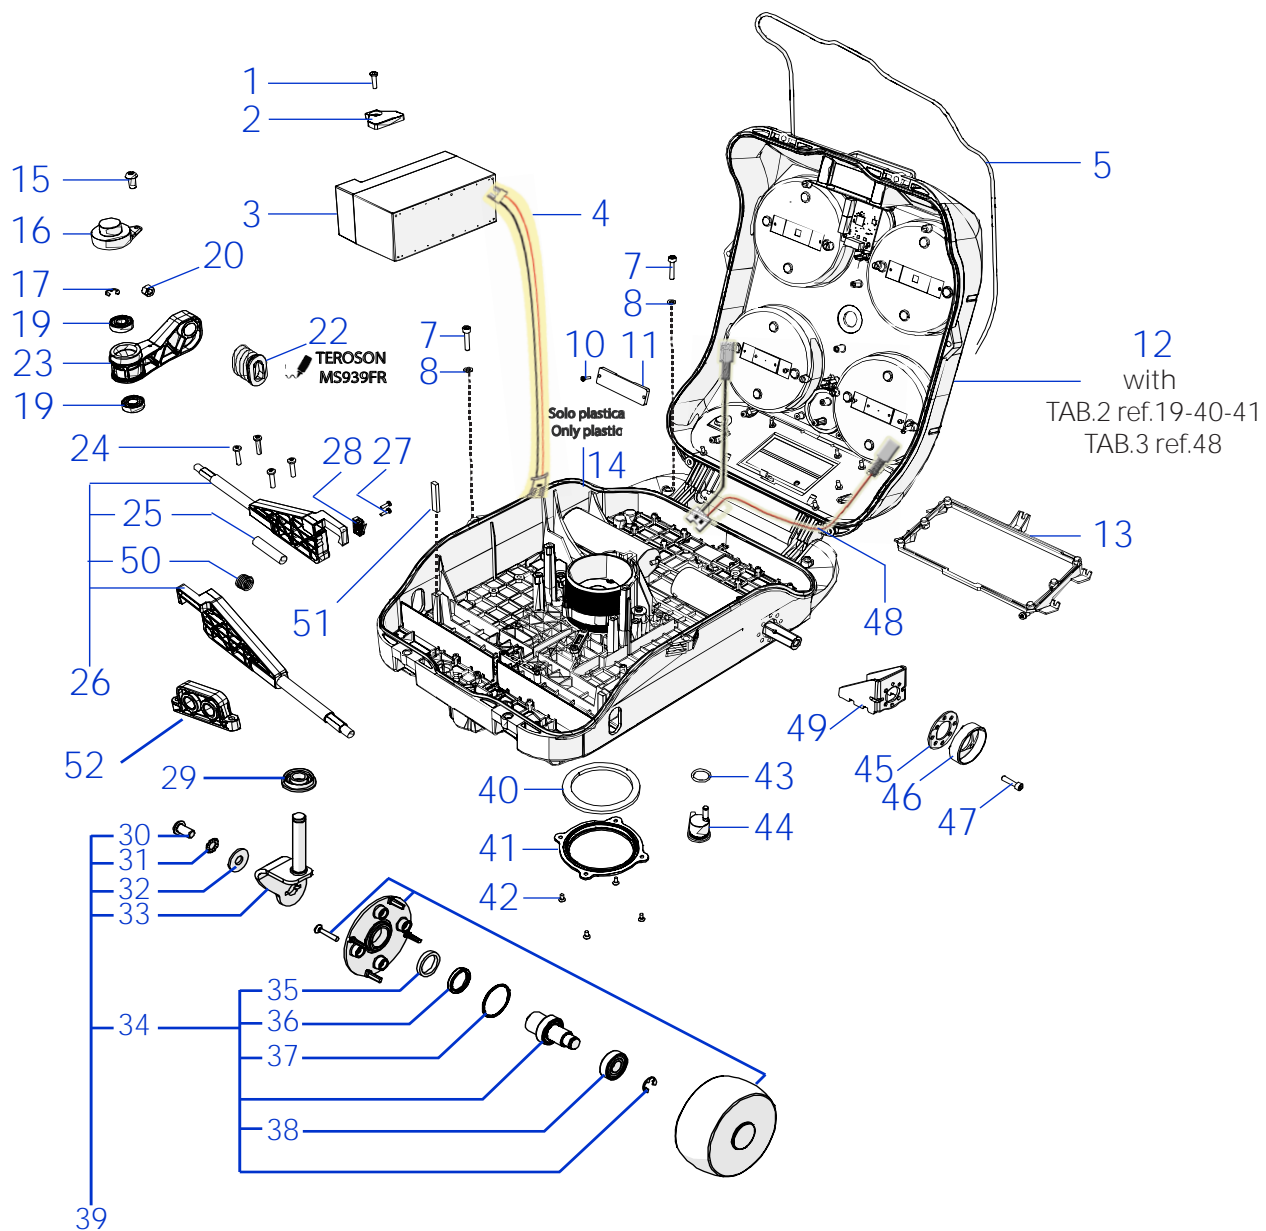

Solo per rivenditori  
Only for dealer

Code	(IT) Descrizione * (GB) Description	MOQ
CS_BT_USB	Convertitore USB-Bluetooth - USB-Bluetooth Converter	1

Rif.	Code	Qt.in Robot		(IT) Descrizione * (GB) Description	MOQ
1	030Z03400A	2		Pomello di ricarica - Recharging Bolt	1
2	110Z33700C	2		Anello - Ring	1
3	CS_D0071	2		Guarnizione - Gasket	10
4	110Z44600A	2		Anello - Ring	1
5	400Z10900A	2		Vite - Screw	1
6	025_D0080	2		Guarnizione - Gasket	10
7	110E01300B	1		Tasto Stop - Stop key	1
8	110Z38700A	1		Adesivo - Adhesive	1
9	110A20005AR	1	AMBORGIO	Gruppo Calotta - Cap Set	1
9	110A20010AR	1	TECH	Gruppo Calotta - Cap Set	1
9	110D18015A_R	1	WIPER	Gruppo calotta - Cap set	1
10	110Z47900A	4		Disco - Disk	1
11	110Z61400A	1	WIPER	Paraurti Wiper - Wiper bump	1
13	110Z03100A	16		Molla - Spring	10
14	C00605	16		Vite - Screw	10
16	110Z21500AF	4		Gruppo urto - Bump Set	1
17	110E00300A	2		Cavo ricarica - Recharging Cable	1
18	110Z22200A	2		Contatto metallico - Metal contact	1
19	110Z30800D	1		Pellicola display - Display film	1
20	110Z50200A_R	1	AMBROGIO	Cover display - Display cover	1
20	110Z50500A_R	1	TECH	Cover display - Display cover	1
20	110Z456_WI_R	1	WIPER	Cover display - Display cover	1
21	110Z63700A	1		Manico - Handle	1
23	110Z56200A	1		(Right) - Pulisci Ruota - Wheel Cleaning Spindle	1
23	110Z56100A	1		(Left) - Pulisci Ruota - Wheel Cleaning Spindle	1
Use with the item Ref.45					
24	110Z22300A	1		Campana - Blade guard	1
25	200Z18300C	1		Supporto - Support	1
26	C00603	4		Vite - Screw	100
27	CS_D0112_02	1	4KF Ø29 Cm	Lama di taglio - Cutting blade	1
27	200Z05300A	0-1	8KF Ø29 Cm	Cavo - Cable	1
27	200Z05100A	0-1	8KF Ø24 Cm	Cavo - Cable	1
28	C00212	4		Vite - Screw	100
29	300Z10900A	2		Ruota Dentata - Toothed Wheel	1
30	C00217	2		Rondella - Washer	10
31	A850550	2		Vite - Screw	100
35	110Z03300C	0-2	Optional	(Right) - Pulisci Ruota - Wheel Cleaning Spindle	1
35	110Z03500C	0-2	Optional	(Left) - Pulisci Ruota - Wheel Cleaning Spindle	1
37	200Z05100A	0-2	8KF Ø24 Cm	Cavo - Cable	1
40	C02127	2		Guarnizione - gasket	10
41	C02128	2		Piastra - Plate	10
42	110Z53400A	2		Copertone - Tire	1
43	C00071	16		Rondella - Washer	10
44	C02087	16		Vite - Screw	10
45	110Z54500A	2		Ruota con copertone - Wheel with tire	1
46	110Z58200A	2	AMBROGIO	"A Logo" - Borchia - Boss	1
46	110Z55200A	2	TECH-WIPER	"No brand" - Borchia - Boss	1
47	110Z52100A	1		Protezione lama - Blade guard	1
48	C01759	4		Rondella - Washer	8
49	C00060	4		Vite - Screw	10
50	C01273	16		Dado - Nut	10
51	300Z41100A	16		Perno - pin	8
52	110Z54001A	2		Artiglio Ruota - Wheel Spike	1
53	110Z62600A	2		Kit Artiglio Ruota - Wheel Spike kit	1
54	C02107	2		Vite - Screw	10