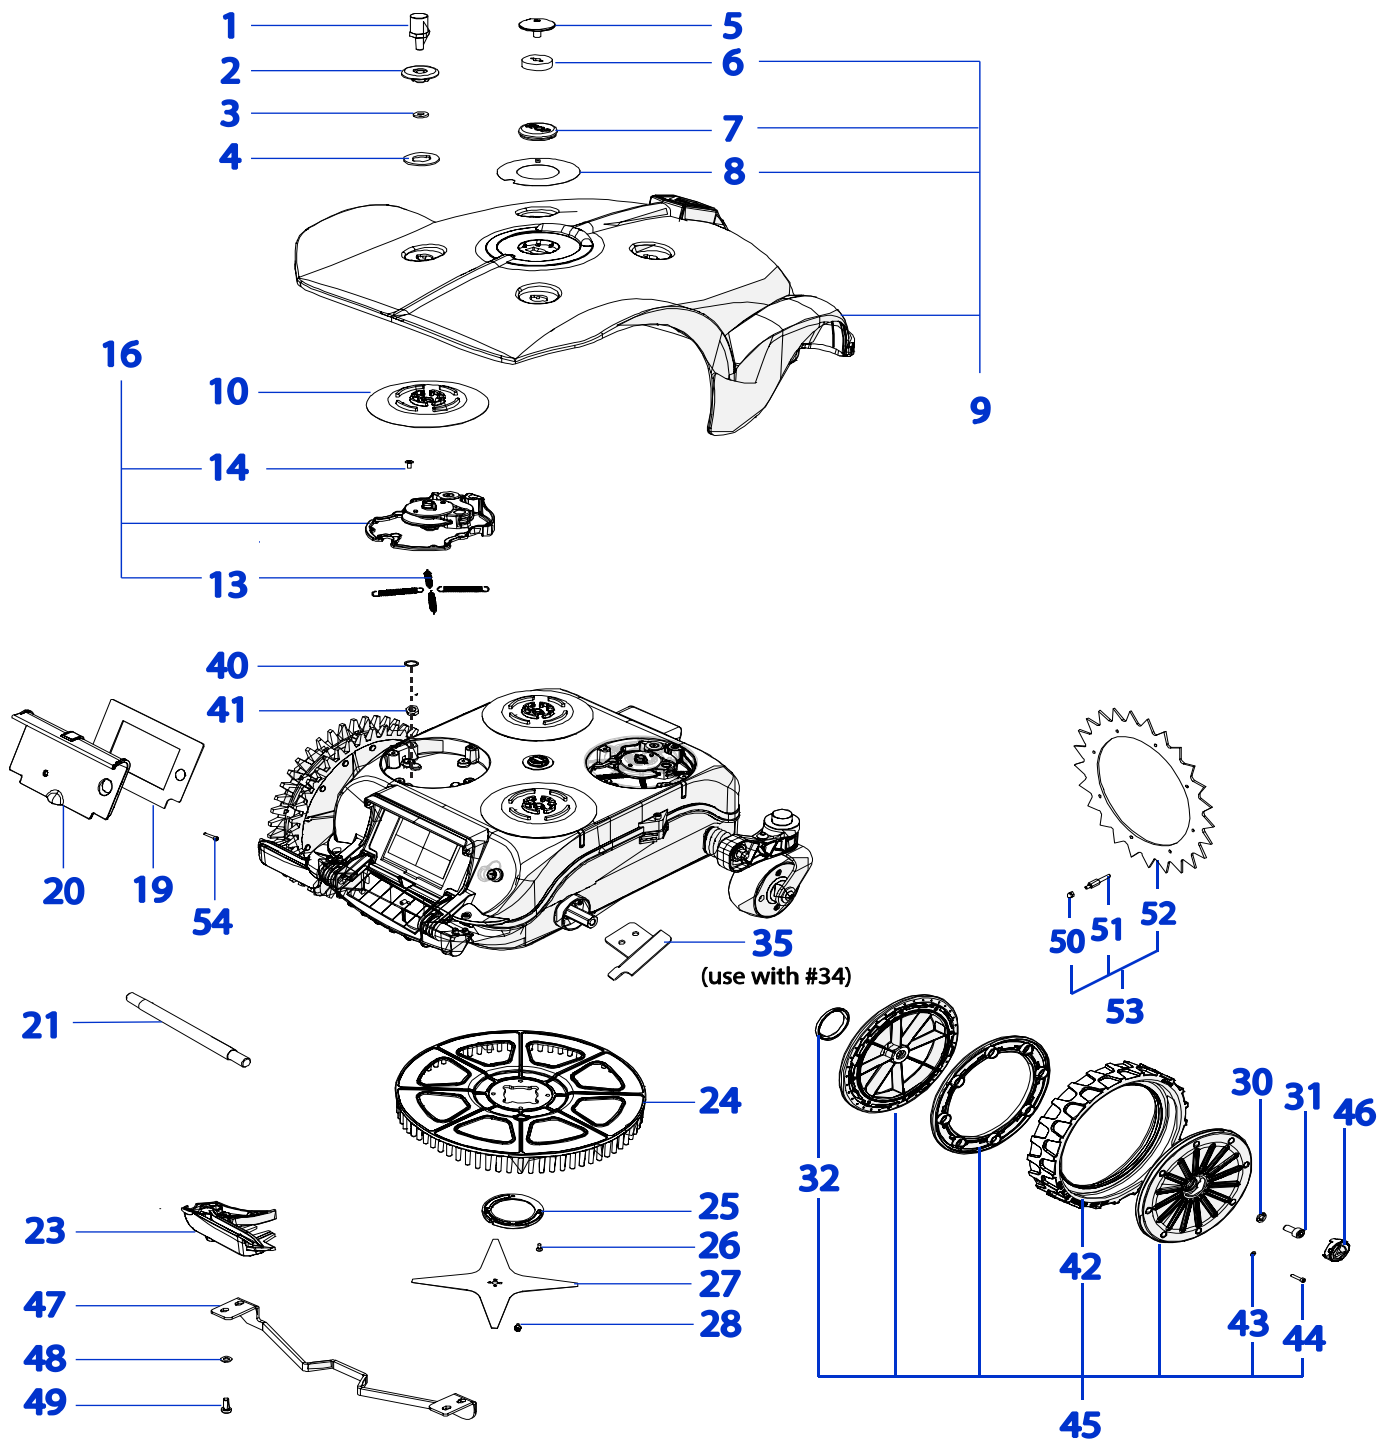

Solo per rivenditori  
Only for dealer

Code	(IT) Descrizione * (GB) Description	MOQ
CS_BT_USB	Convertitore USB-Bluetooth - USB-Bluetooth Converter	1

Rif.	Code	Qt.in Robot		(IT) Descrizione * (GB) Description	MOQ
1	030Z03400A	2		Pomello di ricarica - Recharging Bolt	1
2	110Z33700C	2		Anello - Ring	1
3	CS_D0071	2		Guarnizione - Gasket	10
4	110Z44600A	2		Anello - Ring	1
5	400Z10900A	2		Vite - Screw	1
6	025_D0080	2		Guarnizione - Gasket	10
7	110E01300B	1		Tasto Stop - Stop key	1
8	110Z38700A	1		Adesivo - Adhesive	1
9	110A20005AR	1	AMBORGIO	Gruppo Calotta - Cap Set	1
9	110A20010AR	1	TECH	Gruppo Calotta - Cap Set	1
9	110D18015A_R	1	WIPER	Gruppo calotta - Cap set	1
10	110Z47900A	4		Disco - Disk	1
11	110Z61400A	1	WIPER	Paraurti Wiper - Wiper bump	1
13	110Z03100A	16		Molla - Spring	10
14	C00605	16		Vite - Screw	10
16	110Z21500AF	4		Gruppo urto - Bump Set	1
17	110E00300A	2		Cavo ricarica - Recharging Cable	1
18	110Z22200A	2		Contatto metallico - Metal contact	1
19	110Z30800D	1		Pellicola display - Display film	1
20	110Z50200A_R	1	AMBROGIO	Cover display - Display cover	1
20	110Z50500A_R	1	TECH	Cover display - Display cover	1
20	110Z456_WI_R	1	WIPER	Cover display - Display cover	1
21	110Z63700A	1		Manico - Handle	1
23	110Z56200A	1		(Right) - Pulisci Ruota - Wheel Cleaning Spindle	1
23	110Z56100A	1		(Left) - Pulisci Ruota - Wheel Cleaning Spindle	1
Use with the item Ref.45					
24	110Z22300A	1		Campana - Blade guard	1
25	200Z18300C	1		Supporto - Support	1
26	C00603	4		Vite - Screw	100
27	CS_D0112_02	1	4KF Ø29 Cm	Lama di taglio - Cutting blade	1
27	200Z05300A	0-1	8KF Ø29 Cm	Cavo - Cable	1
27	200Z05100A	0-1	8KF Ø24 Cm	Cavo - Cable	1
28	C00212	4		Vite - Screw	100
29	300Z10900A	2		Ruota Dentata - Toothed Wheel	1
30	C00217	2		Rondella - Washer	10
31	A850550	2		Vite - Screw	100
35	110Z03300C	0-2	Optional	(Right) - Pulisci Ruota - Wheel Cleaning Spindle	1
35	110Z03500C	0-2	Optional	(Left) - Pulisci Ruota - Wheel Cleaning Spindle	1
37	200Z05100A	0-2	8KF Ø24 Cm	Cavo - Cable	1
40	C02127	2		Guarnizione - gasket	10
41	C02128	2		Piastra - Plate	10
42	110Z53400A	2		Copertone - Tire	1
43	C00071	16		Rondella - Washer	10
44	C02087	16		Vite - Screw	10
45	110Z54500A	2		Ruota con copertone - Wheel with tire	1
46	110Z58200A	2	AMBROGIO	"A Logo" - Borchia - Boss	1
46	110Z55200A	2	TECH-WIPER	"No brand" - Borchia - Boss	1
47	110Z52100A	1		Protezione lama - Blade guard	1
48	C01759	4		Rondella - Washer	8
49	C00060	4		Vite - Screw	10
50	C01273	16		Dado - Nut	10
51	300Z41100A	16		Perno - pin	8
52	110Z54001A	2		Artiglio Ruota - Wheel Spike	1
53	110Z62600A	2		Kit Artiglio Ruota - Wheel Spike kit	1
54	C02107	2		Vite - Screw	10