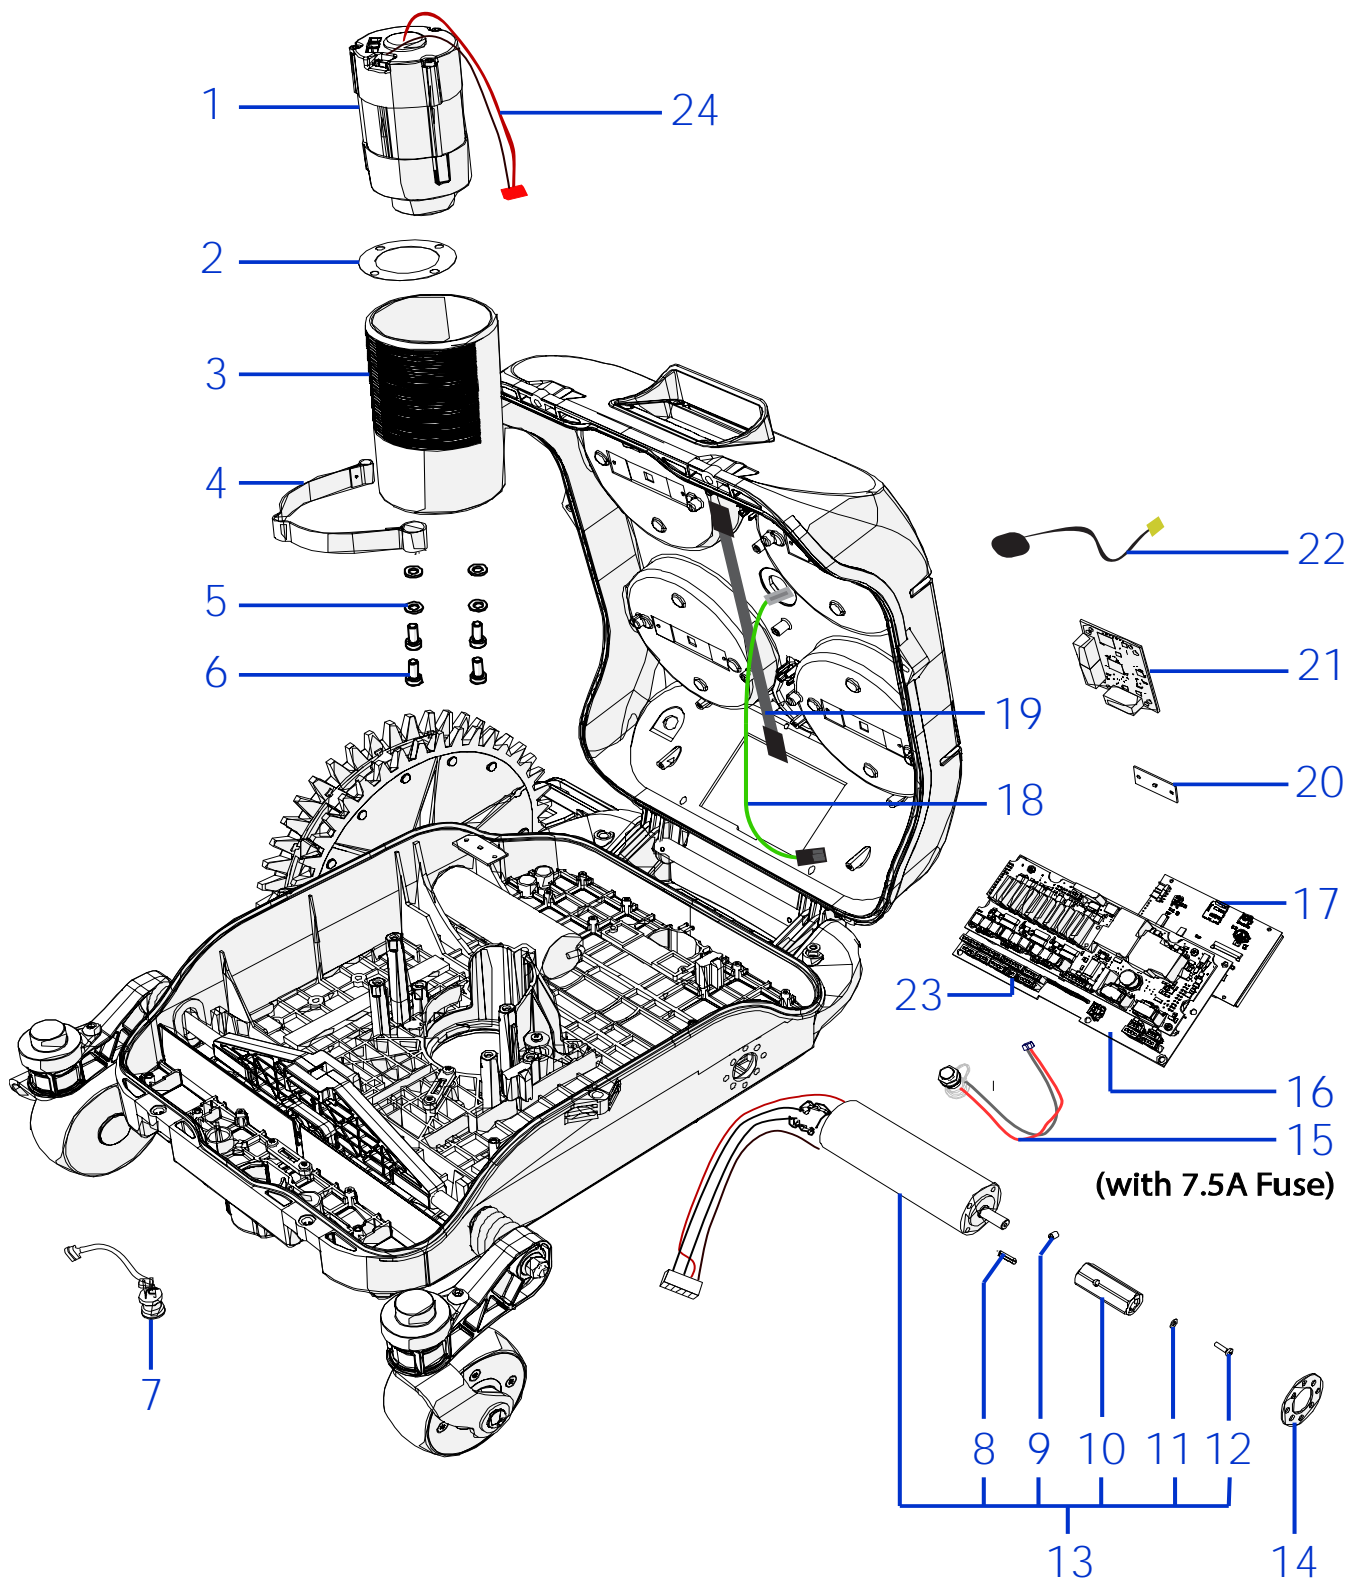

Tav.
Tab.
Taf.

04

0

Rif.	Code	Qt.in Robot		(IT) Descrizione * (GB) Description	MOQ
1	051A00010A	1	Brushless	Kit motore lama - Blade motor kit	1
2	051Z15700B	1		Guarnizione - Gasket	10
3	200Z18500A	1		Supporto Motore - Motor support	1
4	110Z29200A	1		Piastra Elastica - Elastic plate	1
5	C00016	4		Rondella - Washer	100
6	C00035	4		Vite - Screw	100
7	110Z46000A	2		Gruppo bobina - Coil group	1
8	C00752	2		Chiavetta - Key	20
9	C01009	2		Grano - Grain	10
10	110Z63400A	2		Esagono - Hexagon	1
11	C00031	2		Rondella - Washer	10
12	C00364	2		Vite - Screw	10
13a	110Z52400A	2	2018 models	Motoriduttore - Motor Reducer	1
13b	110Z63800A	2	2020 models	(Ibrido) Motoriduttore - (Hybrid) Motor reducer	1
13c	110Z64200A	2	Elite S+ (2019 models)	Motoriduttore - Motor Reducer	1
14	051Z28300A	2		Guarnizione termica - Heat gasket	1
15	CB07_L2RICEXT	1	CPU to Ext.	Cablaggio - Wiring	1
16	110E02300A	1	Power + Logic	Scheda madre - Mother board	1
17	110E00800A	1	Display Touch	Display - Display	1
18	CB10_EMERGENCY	1	CPU to Stop	Cablaggio - Wiring	1
19	CB09_CONNECT	1	CPU to Connect	Cablaggio - Wiring	1
20	CS_E0031_A	2		Scheda Sensore Urto - Bump Board	1
21	015E01300A	0-1	4G	Modulo Connect 4G ME910 - Connect Module 4G ME910	1
22a	C02455	1	GSM	Antenna GSM - GSM antenna	1
22b	051Z54700A	1	GPS	Antenna GPS - GPS Antenna	1
23	110E01100A	2		Cablaggio Terminazione CAN - CAN termination cable	1
24	051CB04.01	1		Adattatore cablaggio motore - Motor cabling adapter	1