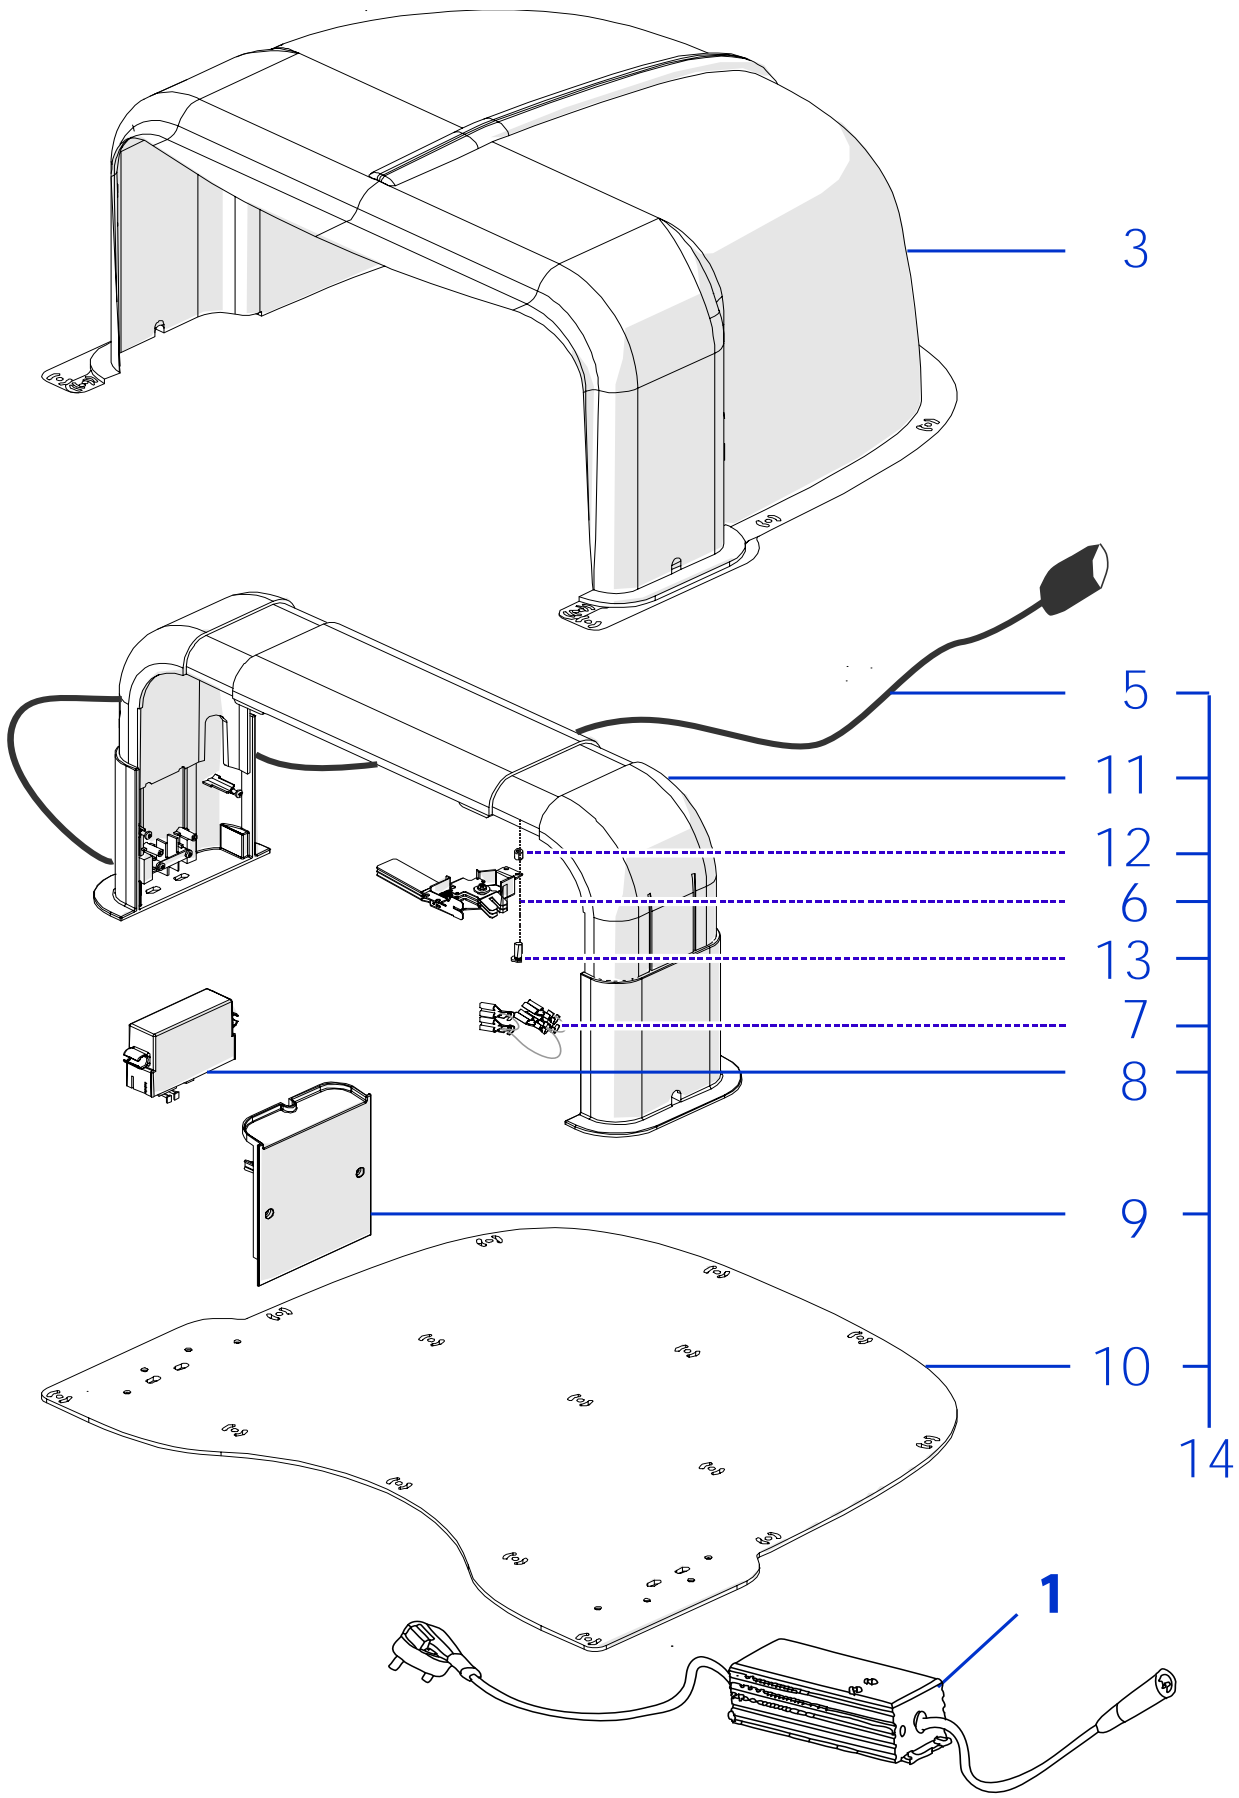

Tav.
Tab.
Taf.

05

0

Rif.	Code	Qt.in Robot		(IT) Descrizione * (GB) Description	MOQ	Net Price	Public Price
1	ELG-150-30	1	7250EL0, 7250DE0	(5A) Caricabatteria - Battery Charger	1		
1	AMBELPB360-P	1	8250ES0	Caricabatteria - Battery Charger	1		
3	030Z05000A	1	Rossa-Red	Copertura Garage - Garage Cover	1		
Compatible with robot manufacture before December 2019, serial number lower then XXXXXXXX19120000							
5	CB01_23S2	1		#N/D	#N/D		
6	030Z11200A	1		Piastra di Ricarica destra - Right recharging plate	1		
6	030Z10900A	1		Piastra di Ricarica sinistra - Left recharging plate	1		
7	CB01_PONTE	2		Cavo Ponte - Bridge Wire	1		
8	051Z30100A	1	TX-C1-BT	Trasmittitore - Transmitter	1		
9	030Z10300A	2		Coperchio Laterale - Lateral cap	1		
10	110Z65100A	1		Pianale - Floor	1		
11	030Z09800A	1		Arco - Arch	1		
12	110Z56500A	8		Distanziale - Spacer	10		
13	C00690	8		Vite - Screw	10		
14	110Z65300A	1		Base completa - Complete base	1