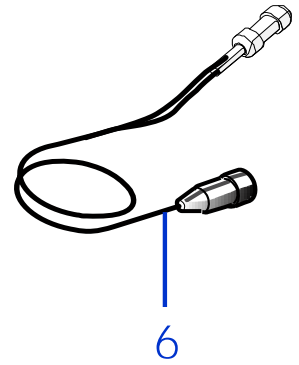

Tav.
Tab.
Taf.

01

0

Rif.	Code	Qt.in Robot		(IT) Descrizione * (GB) Description	MOQ
1	110Z23900A	1		Chiave - Screwdriver	1
2	CS_E00020S	1	MT 100	Cavo - Cable	1
2	CS_E0002	1	MT 150	Cavo - Cable	1
2	CS_E0002_3	1	MT 300	Cavo - Cable	1
2	CS_E0002_5	1	MT 500	Cavo - Cable	1
2	CS_E0002_10	1	MT 1000	Cavo - Cable	1

Consegna in 60 giorni dall'ordine - Delivery Time 60 days from order date

3	200A00100A	0-1	(100 Pz)	Conf. Chiodi - Nails Bag	1
3	200A00200A	0-1	(200 Pz)	Conf. Chiodi - Nails Bag	1
4	CS_C0111	0		Nastro Agglomerante - Stretch Electrical Tape	1
5	CS_C0109	0	200 Gr	Grasso - Grease	1
6	CB01_RICEX	0		Ricarica Esterna - External recharge	1
7	200A00003	1		(3pcs) - Connettore - Connector	1
7	200A00001	0		(10pcs) - Connettore - Connector	1
7	200A00050	0		(50pcs) - Connettore - Connector	1
8	110A00070A_R	0	Only Deluxe	Kit modulo connect 4G EU - Connect module kit 4G EU	1
9	110A00050A	0-1		Kit chiusura principale - Main closure kit	1

Solo per rivenditori
Only for dealer

Code	(IT) Descrizione * (GB) Description	MOQ
CS_BT_USB	Convertitore USB-Bluetooth - USB-Bluetooth Converter	1