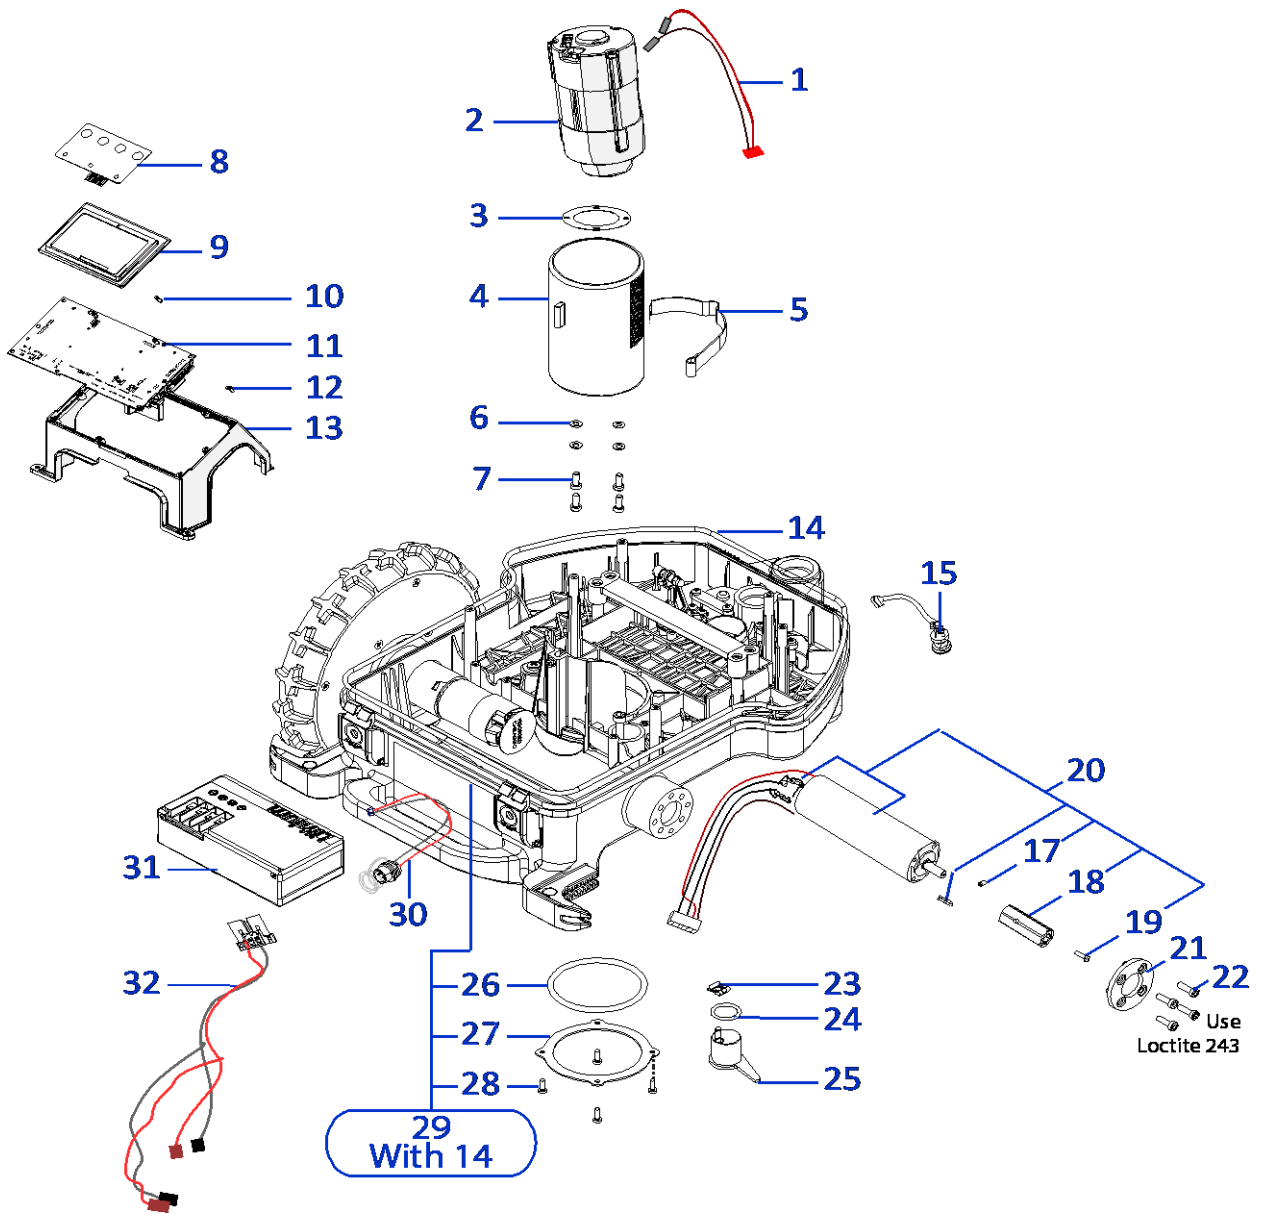

Rif.	Code	Qt.in Robot		(IT) Descrizione * (GB) Description	MOQ
1	051Z49900A	1		Scheda LIFT - Baord LIFT	1
2	C01491	1		Copertura - Cover	1
3	CS_C0030	1		Seger - Seger	100
4	C02049	1		Rondella - Washer	10
5	C00616	1		Rondella - Washer	10
6	051Z31000A	1		Guida albero - Shaft Guide	1
7	110Z43500A	1		Soffietto - Bellows	1
8	075Z03700A	1		Ruota Anteriore - Front Wheel	1
9	051Z34300A	1		Albero Ruota - Wheel Shaft	1
10	C00361	1		Rondella - Washer	8
11	C00360	1		Rondella Dentata - Toothed Washer	8
12	C00678	1	M8 x 16	Vite - Screw	8
13	051Z29500A	1		Gruppo ruota posteriore - Front wheel group	1
14	051Z14700A	2		Staffa batteria - battery bracket	1
15	200Z01300A	2	Optional	Artiglio Ruota - Wheel Spike	1
16	051Z08700B	2		Perno - Pivot	1
17	051E01500A	1		Sensore moviemnto - Motion Sensor	1
18	051Z20000A	2		Guarnizione - Gasket	10
19	051Z20100A	2		Guarnizione - Gasket	10
20	C00070	2		Rondella - Washer	10
21	C00610	2	M4 x 30	Vite - Screw	10
22	C02300	2		Tappo chiusura laterale - Lateral closure cap	10
23	051Z00600C	2		Pulisci Ruota - Wheel Cleaning Spindle	10
24	C01240	4		Clips - Clips	8
25	C01185	2		Molla - Spring	10
26	051Z01000A	2		Perno - Pin	1
27	051Z05000B	4		Pulsante di Apertura - Open Button	1
28	C00087	2	M3 x 16	Vite - Screw	10
29	051Z28200A	1		Protezione - Protection	1
30	075Z07800A	1	4KF Ø25 Cm	Lama piana a 4 Punte - 4 knives flate blade	1
31	A850460	4	M4 x 8	Vite - Screw	100
32	VCW50625	2		Oring - Oring	1
33	200Z00900A	2		Gomma Ruota - Tire	1
34	CS_D0183_04	2		Coperchio Ruota - Wheel cup	1
35	200Z01200A	2		Ruota Posteriore - Rear Wheel	1
36	C00217	2		Rondella - Washer	10
37	C01518	2	M 8 x 12	Vite - Screw	8