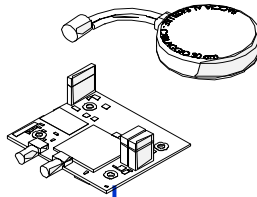

2

3

4

5

6

7

8

Rif.	Code	Qt.in Robot		(IT) Descrizione * (GB) Description	MOQ
1	051Z20600A	1		Chiave - Screwdriver	1
2	CS_E025_1	0-1	MT 100 (1x0.75)	Cavo - Cable	1
2	CS_E025_15	0-1	MT 150 (1x0.75)	Cavo - Cable	1
3	200A00100A	0-1	(100 Pz)	Conf. Chiodi - Nails Bag	1
3	200A00200A	0-1	(200 Pz)	Conf. Chiodi - Nails Bag	1
4	CS_C0111	0		Nastro Agglomerante - Stretch Electrical Tape	1
5	CS_C0109	0	200 Gr	Grasso - Grease	1
6	CB01_RICEX	0		Ricarica Esterna - External recharge	1
7	200A00003	1		(3pcs) - Connettore - Connector	1
7	200A00001	0		(10pcs) - Connettore - Connector	1
7	200A00050	0		(50pcs) - Connettore - Connector	1
8	110A00070A_R	0-1		Kit modulo connect 4G EU - Connect module kit 4G EU	1

Solo per rivenditori
Only for dealer

Code	(IT) Descrizione * (GB) Description	MOQ
CS_BT_USB	Convertitore USB-Bluetooth - USB-Bluetooth Converter	1

Rif.	Code	Qt.in Robot		(IT) Descrizione * (GB) Description	MOQ
1	035A000009	1		Cover tastiera - Keyboard cover	1
2	035A000011	1		Supporto sportellino - Cover support	1
3	035A000020	1		Tampografia cover - Cover pad	1
4	110E01300A	1		Tasto Stop - Stop key	1
5	CB010_L30	1		Cabalggio sensore pioggia - Rain sensor Cabling	1
6	051Z44400A	1		Tastiera - Keyboard	1
7	051Z16500A	1	Right - Destro	Protezione - Protection	1
7	051Z16600A	1	Left - Sinistro	Protezione - Protection	1
8	035A200015_R	1		Gruppo Calotta - Cap Set	1
9	051CB01.02	1		Cablaggio ricarica - Recharging Cable	1
10	051Z49100A	2		Molla - Spring	1
11	C02182	2		Tappo morbido - Sftot cap	10
12	C01320	2	M4 x 8	Vite - Screw	100
13	C02318	2		Anello - Ring	10
14	051Z27100A	2		Supporto - Support	1
15	051D18001	2	With Rif.13	Contatto ricarica - Charging contact	1
16	035A190005	1		Assieme bumper - Bump group	1
17	050Z31400A	2		Battuta bumper - Bumper stop	1
18	050Z31300A	2		Staffa - Support	4
19	C01269	4	M5 x 20	Vite - Screw	10
20	051Z20100A	10		Guarnizione - Gasket	10
21	C02161	10		Rosetta piana - Washer	10
22	C01627	10	M3 x 12	Vite - Screw	10
23	075E00700A	1		Scheda Urto - Bump sensor	1