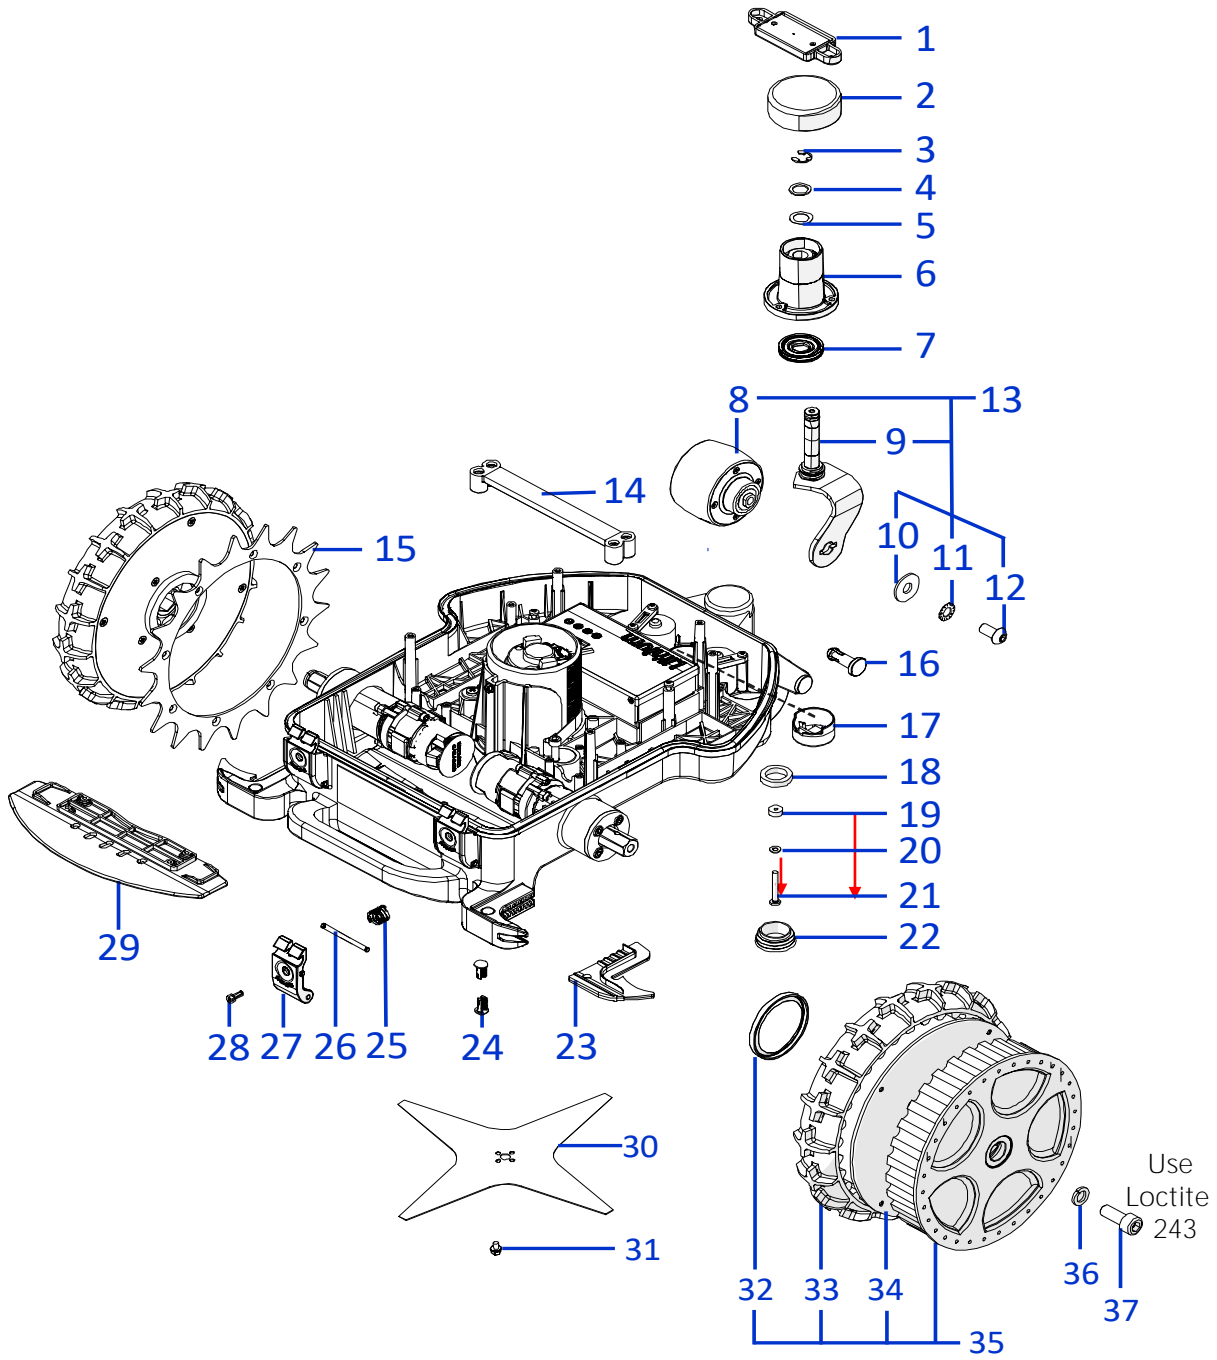

Rif.	Code	Qt.in Robot		(IT) Descrizione * (GB) Description	MOQ
1	051Z49900A	1		Scheda LIFT - Baord LIFT	1
2	C01491	1		Copertura - Cover	1
3	CS_C0030	1		Seger - Seger	100
4	C02049	1		Rondella - Washer	10
5	C00616	1		Rondella - Washer	10
6	051Z31000A	1		Guida albero - Shaft Guide	1
7	110Z43500A	1		Soffietto - Bellows	1
8	075Z03700A	1		Ruota Anteriore - Front Wheel	1
9	051Z34300A	1		Albero Ruota - Wheel Shaft	1
10	C00361	1		Rondella - Washer	8
11	C00360	1		Rondella Dentata - Toothed Washer	8
12	C00678	1	M8 x 16	Vite - Screw	8
13	051Z29500A	1		Gruppo ruota posteriore - Front wheel group	1
14	051Z14700A	2		Staffa batteria - battery bracket	1
15	200Z01300A	2	Optional	Artiglio Ruota - Wheel Spike	1
16	051Z08700B	2		Perno - Pivot	1
17	051E01500A	1		Sensore moviemnto - Motion Sensor	1
18	051Z20000A	2		Guarnizione - Gasket	10
19	051Z20100A	2		Guarnizione - Gasket	10
20	C00070	2		Rondella - Washer	10
21	C00610	2	M4 x 30	Vite - Screw	10
22	C02300	2		Tappo chiusura laterale - Lateral closure cap	10
23	051Z00600C	2		Pulisci Ruota - Wheel Cleaning Spindle	10
24	C01240	4		Clips - Clips	8
25	C01185	2		Molla - Spring	10
26	051Z01000A	2		Perno - Pin	1
27	051Z05000B	4		Pulsante di Apertura - Open Button	1
28	C00087	2	M3 x 16	Vite - Screw	10
29	051Z28200A	1		Protezione - Protection	1
30	075Z07800A	1	4KF Ø25 Cm	Lama piana a 4 Punte - 4 knives flate blade	1
31	A850460	4	M4 x 8	Vite - Screw	100
32	VCW50625	2		Oring - Oring	1
33	200Z00900A	2		Gomma Ruota - Tire	1
34	CS_D0183_04	2		Coperchio Ruota - Wheel cup	1
35	200Z01200A	2		Ruota Posteriore - Rear Wheel	1
36	C00217	2		Rondella - Washer	10
37	C01518	2	M 8 x 12	Vite - Screw	8