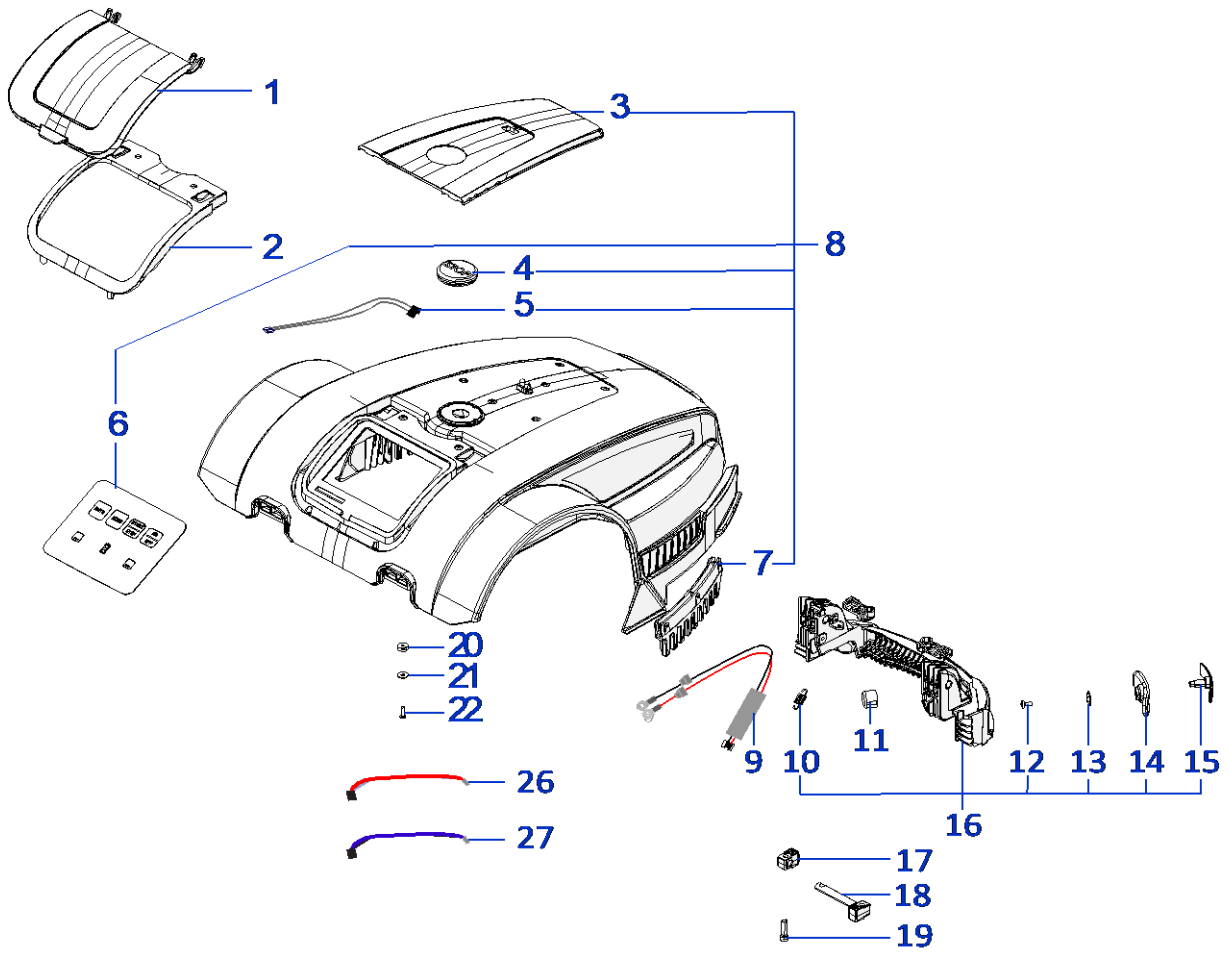

Rif.	Code	Qt.in Robot		(IT) Descrizione * (GB) Description	MOQ
1	035A000009	1		Cover tastiera - Keyboard cover	1
2	035A000011	1		Supporto sportellino - Cover support	1
3	035A000020	1		Tampografia cover - Cover pad	1
4	110E01300A	1		Tasto Stop - Stop key	1
5	CB010_L30	1		Cabalggio sensore pioggia - Rain sensor Cabling	1
6	051Z44400A	1		Tastiera - Keyboard	1
7	051Z16500A	1	Right - Destro	Protezione - Protection	1
7	051Z16600A	1	Left - Sinistro	Protezione - Protection	1
8	035A200015_R	1		Gruppo Calotta - Cap Set	1
9	051CB01.02	1		Cablaggio ricarica - Recharging Cable	1
10	051Z49100A	2		Molla - Spring	1
11	C02182	2		Tappo morbido - Sftot cap	10
12	C01320	2	M4 x 8	Vite - Screw	100
13	C02318	2		Anello - Ring	10
14	051Z27100A	2		Supporto - Support	1
15	051D18001	2	With Rif.13	Contatto ricarica - Charging contact	1
16	035A190005	1		Assieme bumper - Bump group	1
17	050Z31400A	2		Battuta bumper - Bumper stop	1
18	050Z31300A	2		Staffa - Support	4
19	C01269	4	M5 x 20	Vite - Screw	10
20	051Z20100A	10		Guarnizione - Gasket	10
21	C02161	10		Rosetta piana - Washer	10
22	C01627	10	M3 x 12	Vite - Screw	10
23	075E00700A	1		Scheda Urto - Bump sensor	1