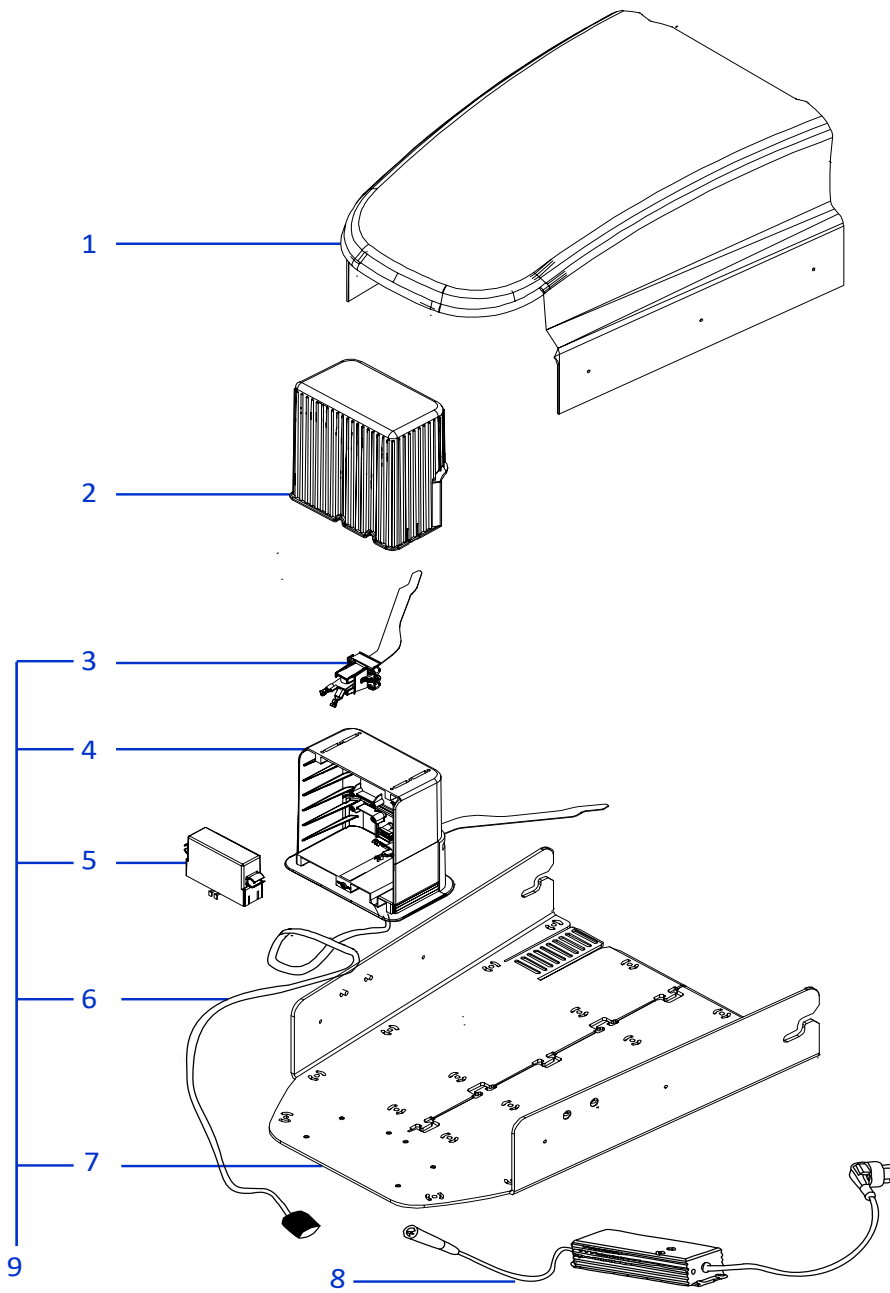

Tav.	05	0
Tab.		
Taf.		

Rif.	Code	Qt.in Robot		(IT) Descrizione * (GB) Description	MOQ
1	051A00050A	1	Black	Copertura Garage - Garage Cover	1
1	051Z19000A	1	Carboon Look	Copertura Garage - Garage Cover	1
Chiedere disponibilità prima dell'ordine - Ask for availability befor order. Consegna in 100 giorni dall'ordine - Delivery Time 100 days from order.					
2	051D0070	1	Green	Copertura - Cover	1
2	051Z03800B	1	Black	Copertura - Cover	1
3	051Z52100A	1	Right	Gruppo lama ricarica destra - Recharging plate group right	1
3	051Z52101A	1	Left	Gruppo lama ricarica sinistra - Recharging plate group left	1
4	051Z03700B	1		Supporto - Support	1
5	051Z32500A	1		(TX-C1) Trasmettitore - Transmitter	1
6	CB01_23S2.V1	1		Cavo alimentazione ricarica - Recharging supply cable	1
7	051Z02100A	1		Base - Base	1
8	C02311	1		Alimentatore - Power supply	1
9	051Z52200A	1	Only black	Base completa (nera) - Complete station (black)	1